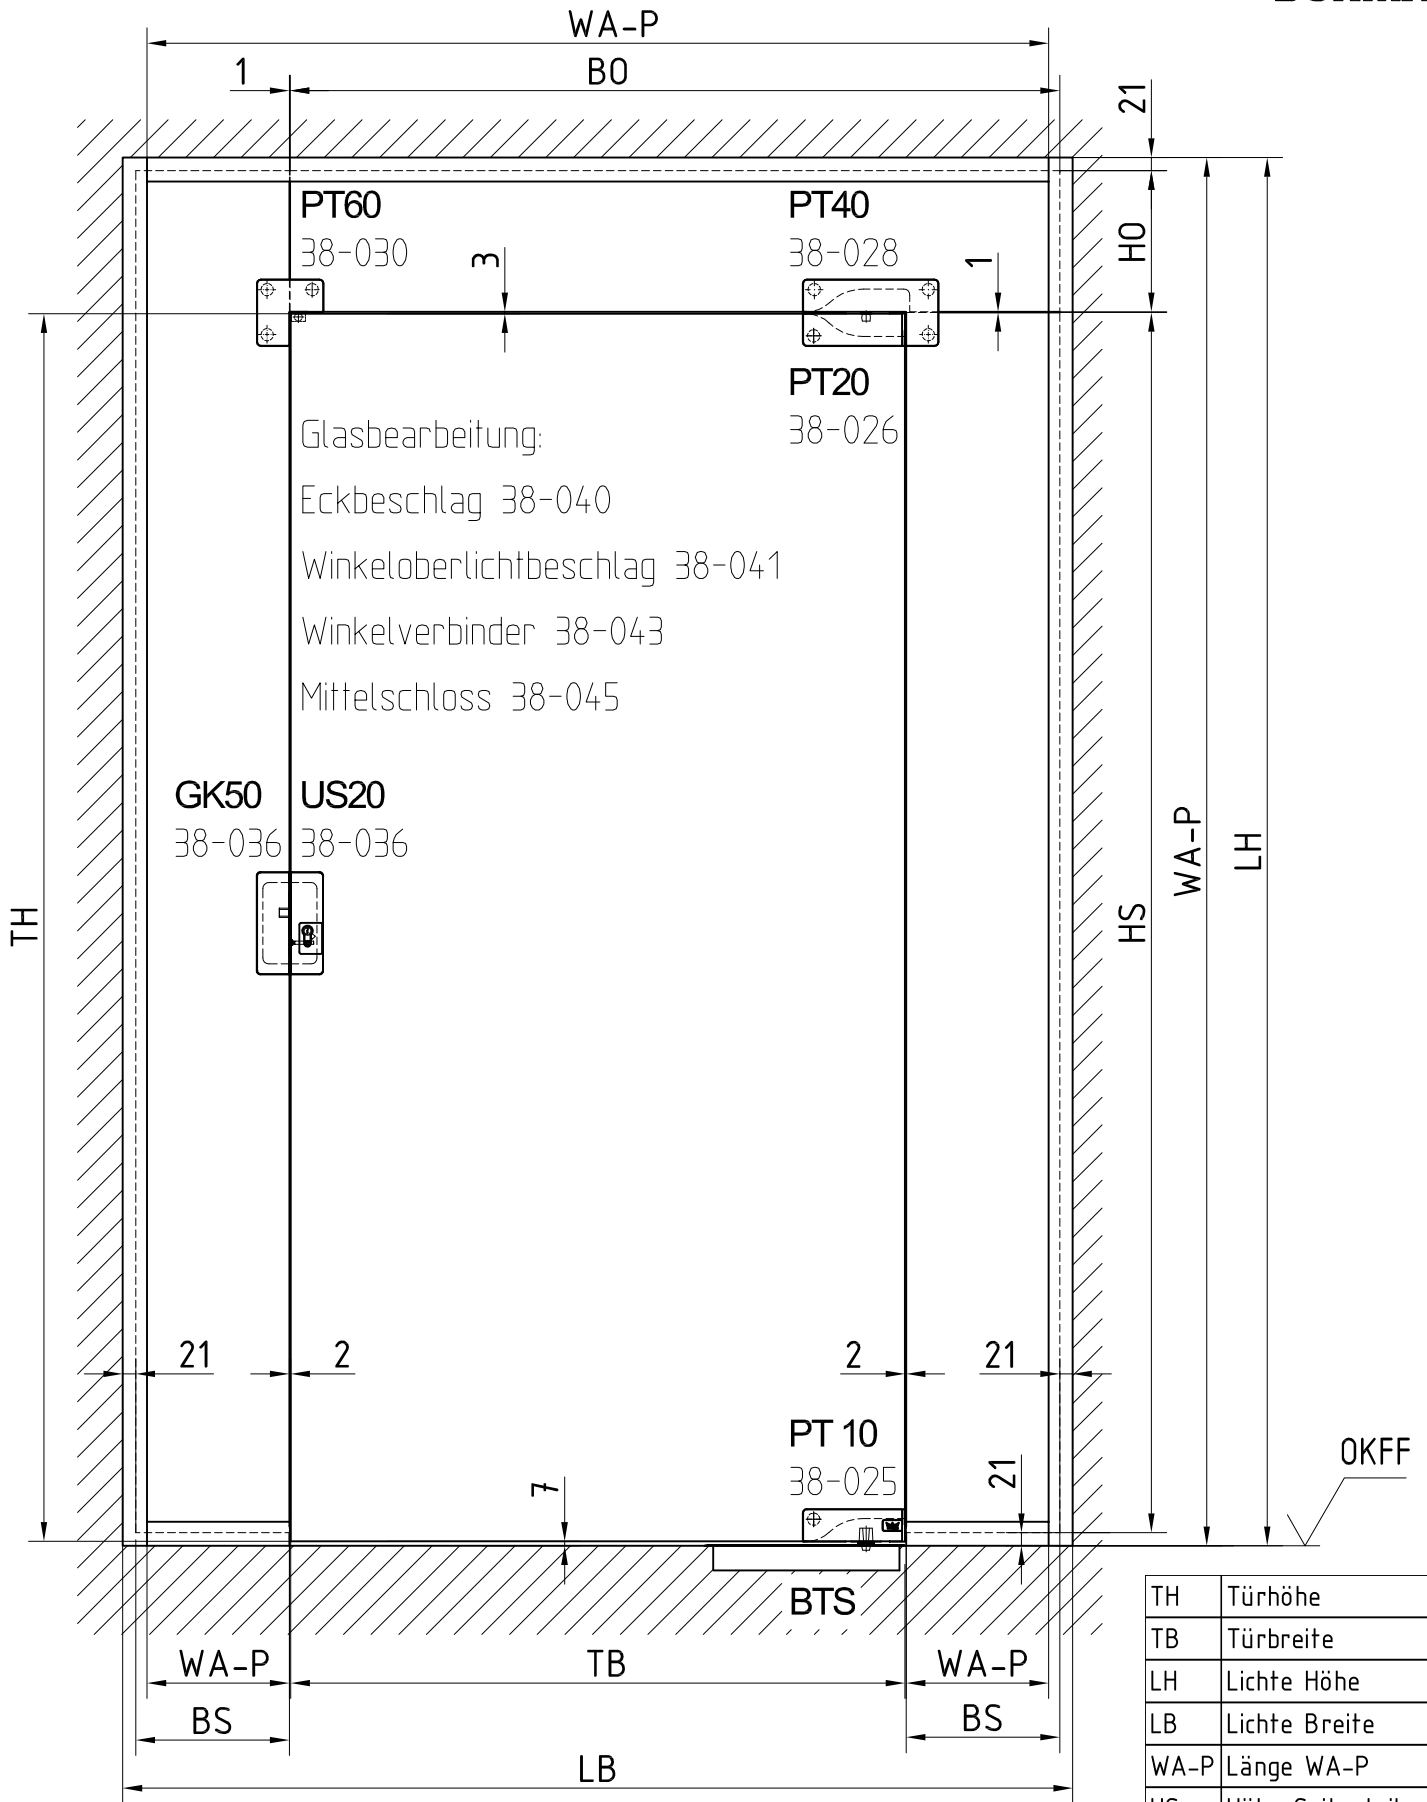

# MUNDUS Standard-Anlagentyp 13

Wandanschlussprofil (WA-P) siehe Detail ab 07-010A

TH	Türhöhe
TB	Türbreite
LH	Lichte Höhe
LB	Lichte Breite
WA-P	Länge WA-P
HS	Höhe Seitenteil
BS	Breite Seitenteil
H0	Höhe Oberlicht
B0	Breite Oberlicht