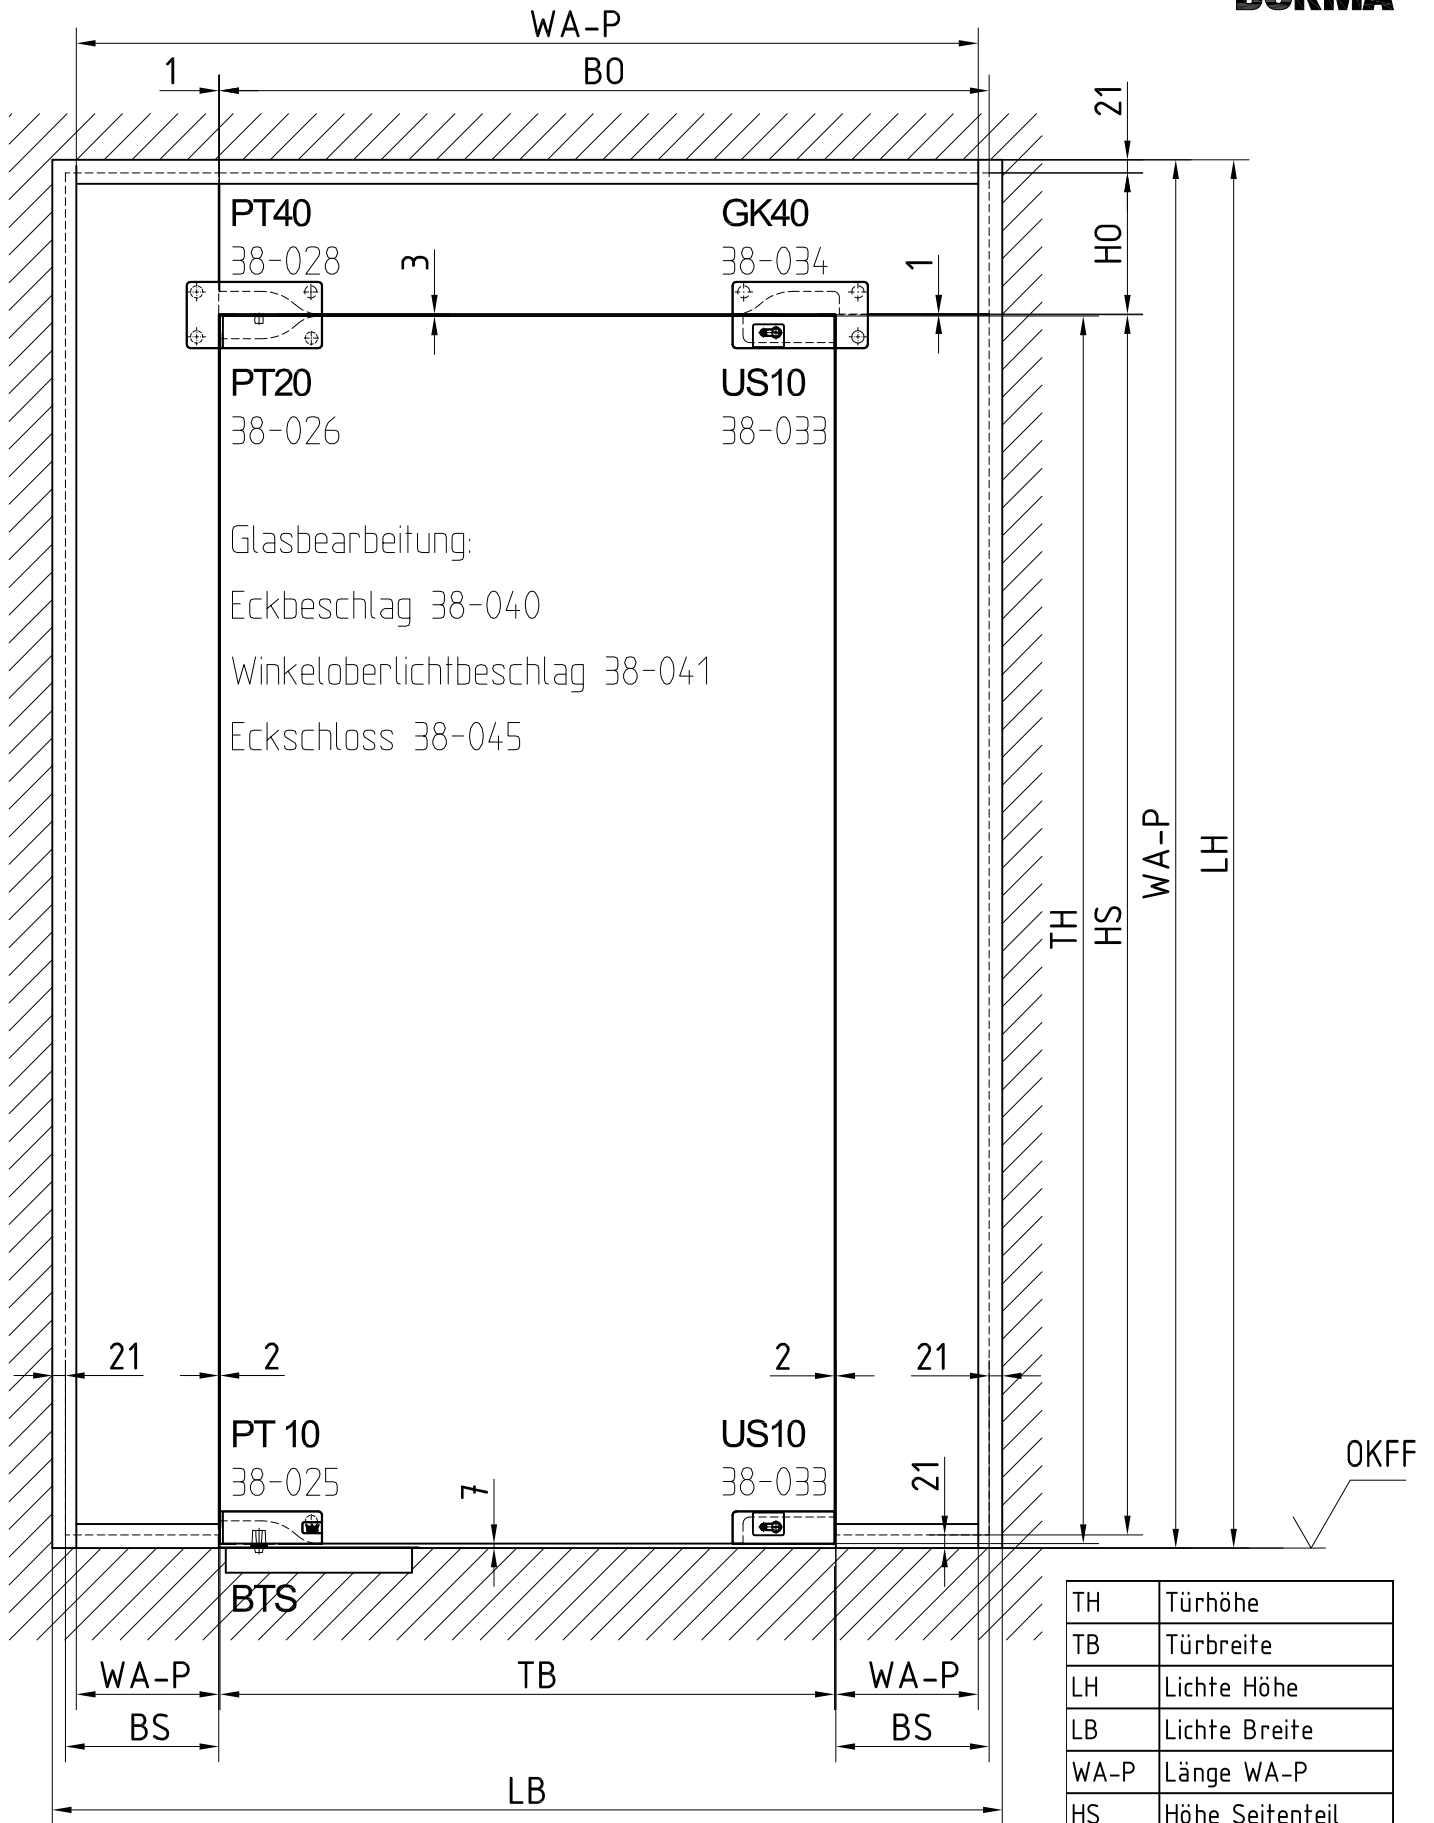

MUNDUS Standard-Anlagentyp 12

Wandanschlussprofil (WA-P) siehe Detail ab 07-010A

TH	Türhöhe
TB	Türbreite
LH	Lichte Höhe
LB	Lichte Breite
WA-P	Länge WA-P
HS	Höhe Seitenteil
BS	Breite Seitenteil
HO	Höhe Oberlicht
B0	Breite Oberlicht

L:\DEBEN\WORKGROUPS\KONSTRUKTION_INTERNA\DETAIL\38\38-012.DWG