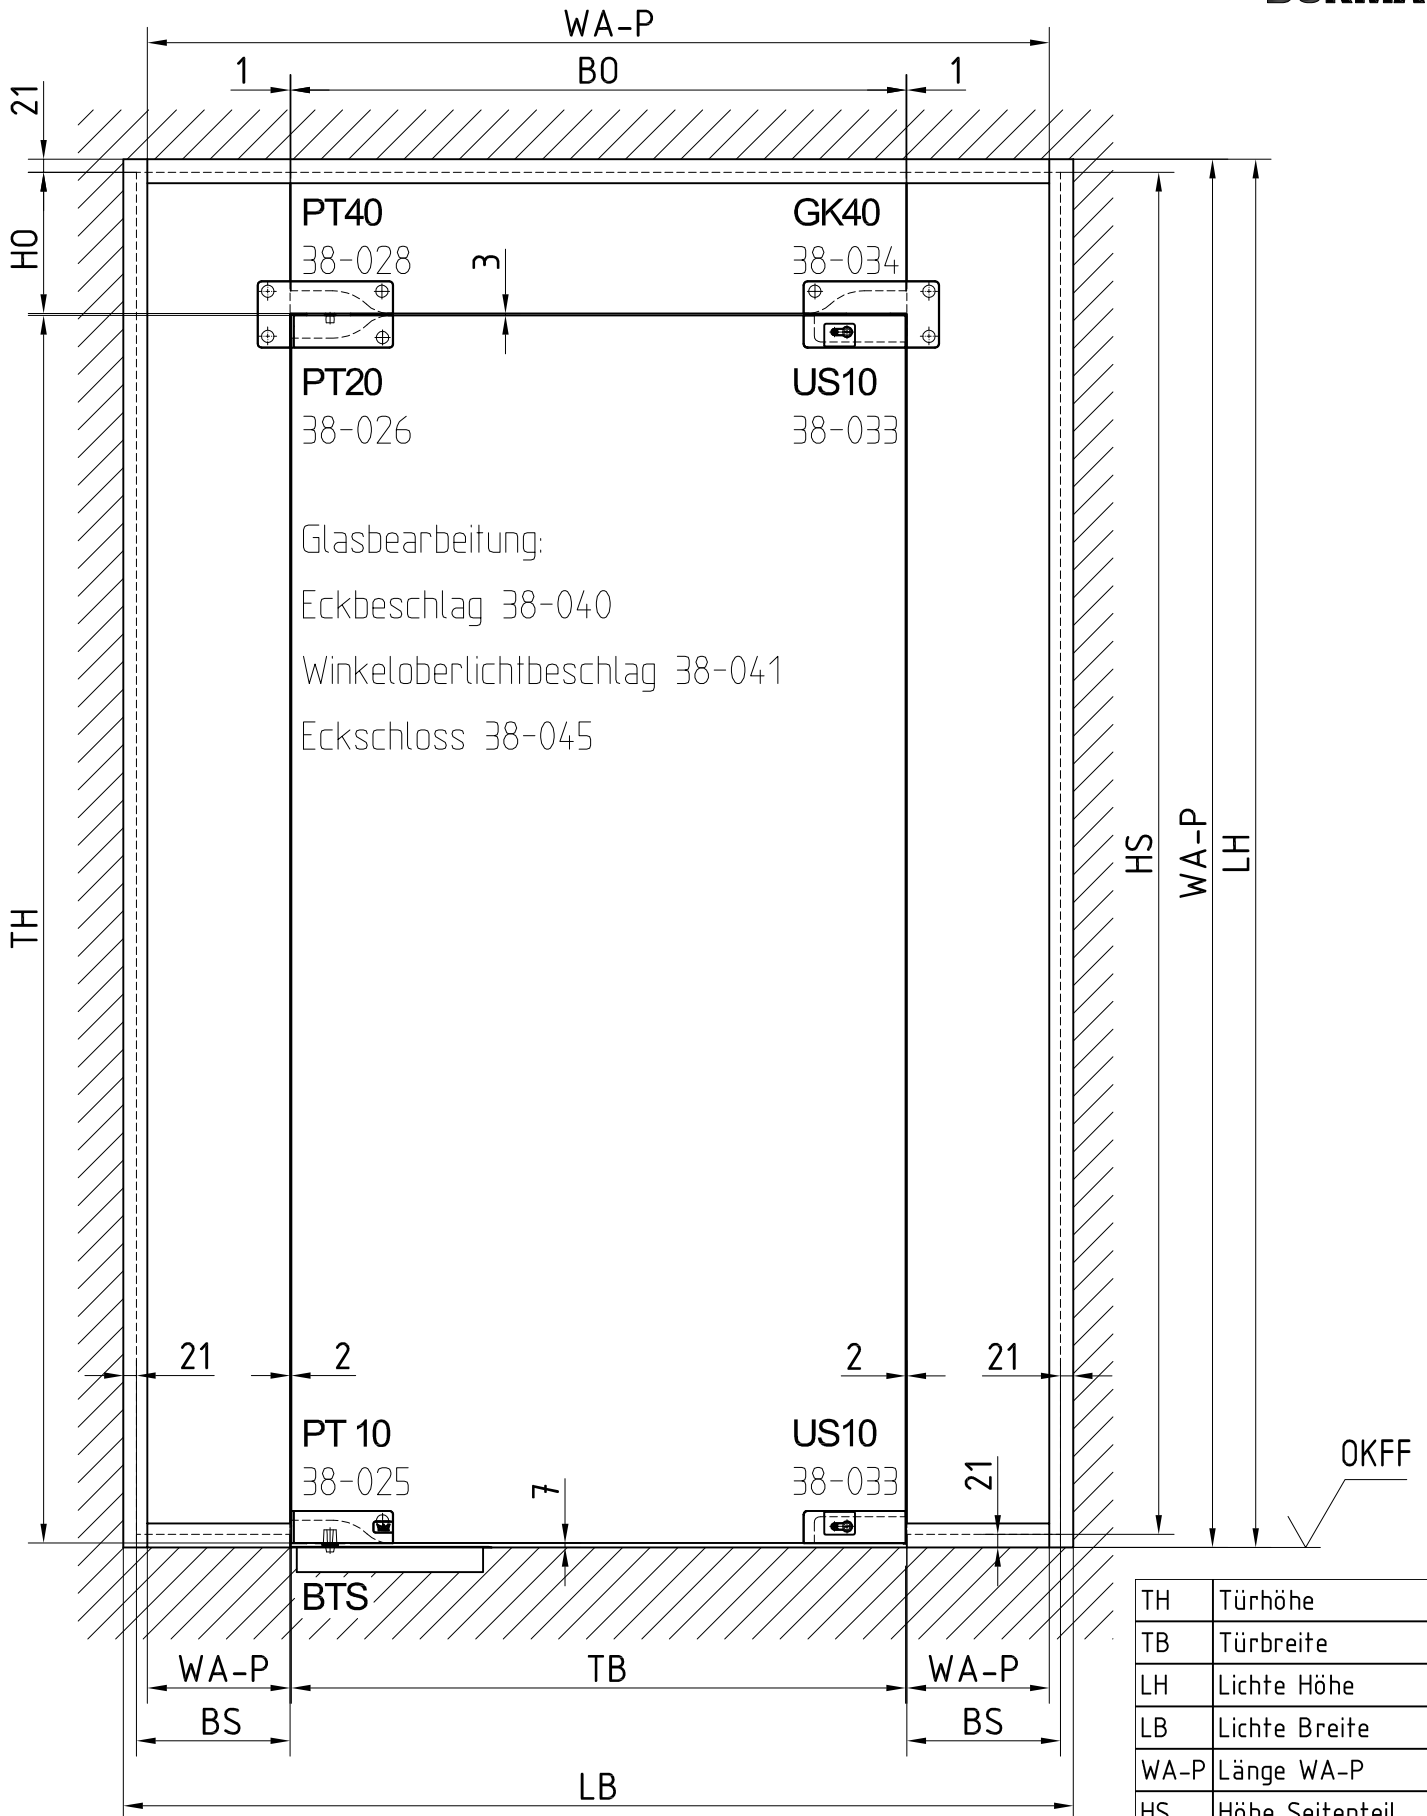

MUNDUS Standard-Anlagentyp 11

Wandanschlussprofil (WA-P) siehe Detail ab 07-010A

TH	Türhöhe
TB	Türbreite
LH	Lichte Höhe
LB	Lichte Breite
WA-P	Länge WA-P
HS	Höhe Seitenteil
BS	Breite Seitenteil
H0	Höhe Oberlicht
B0	Breite Oberlicht