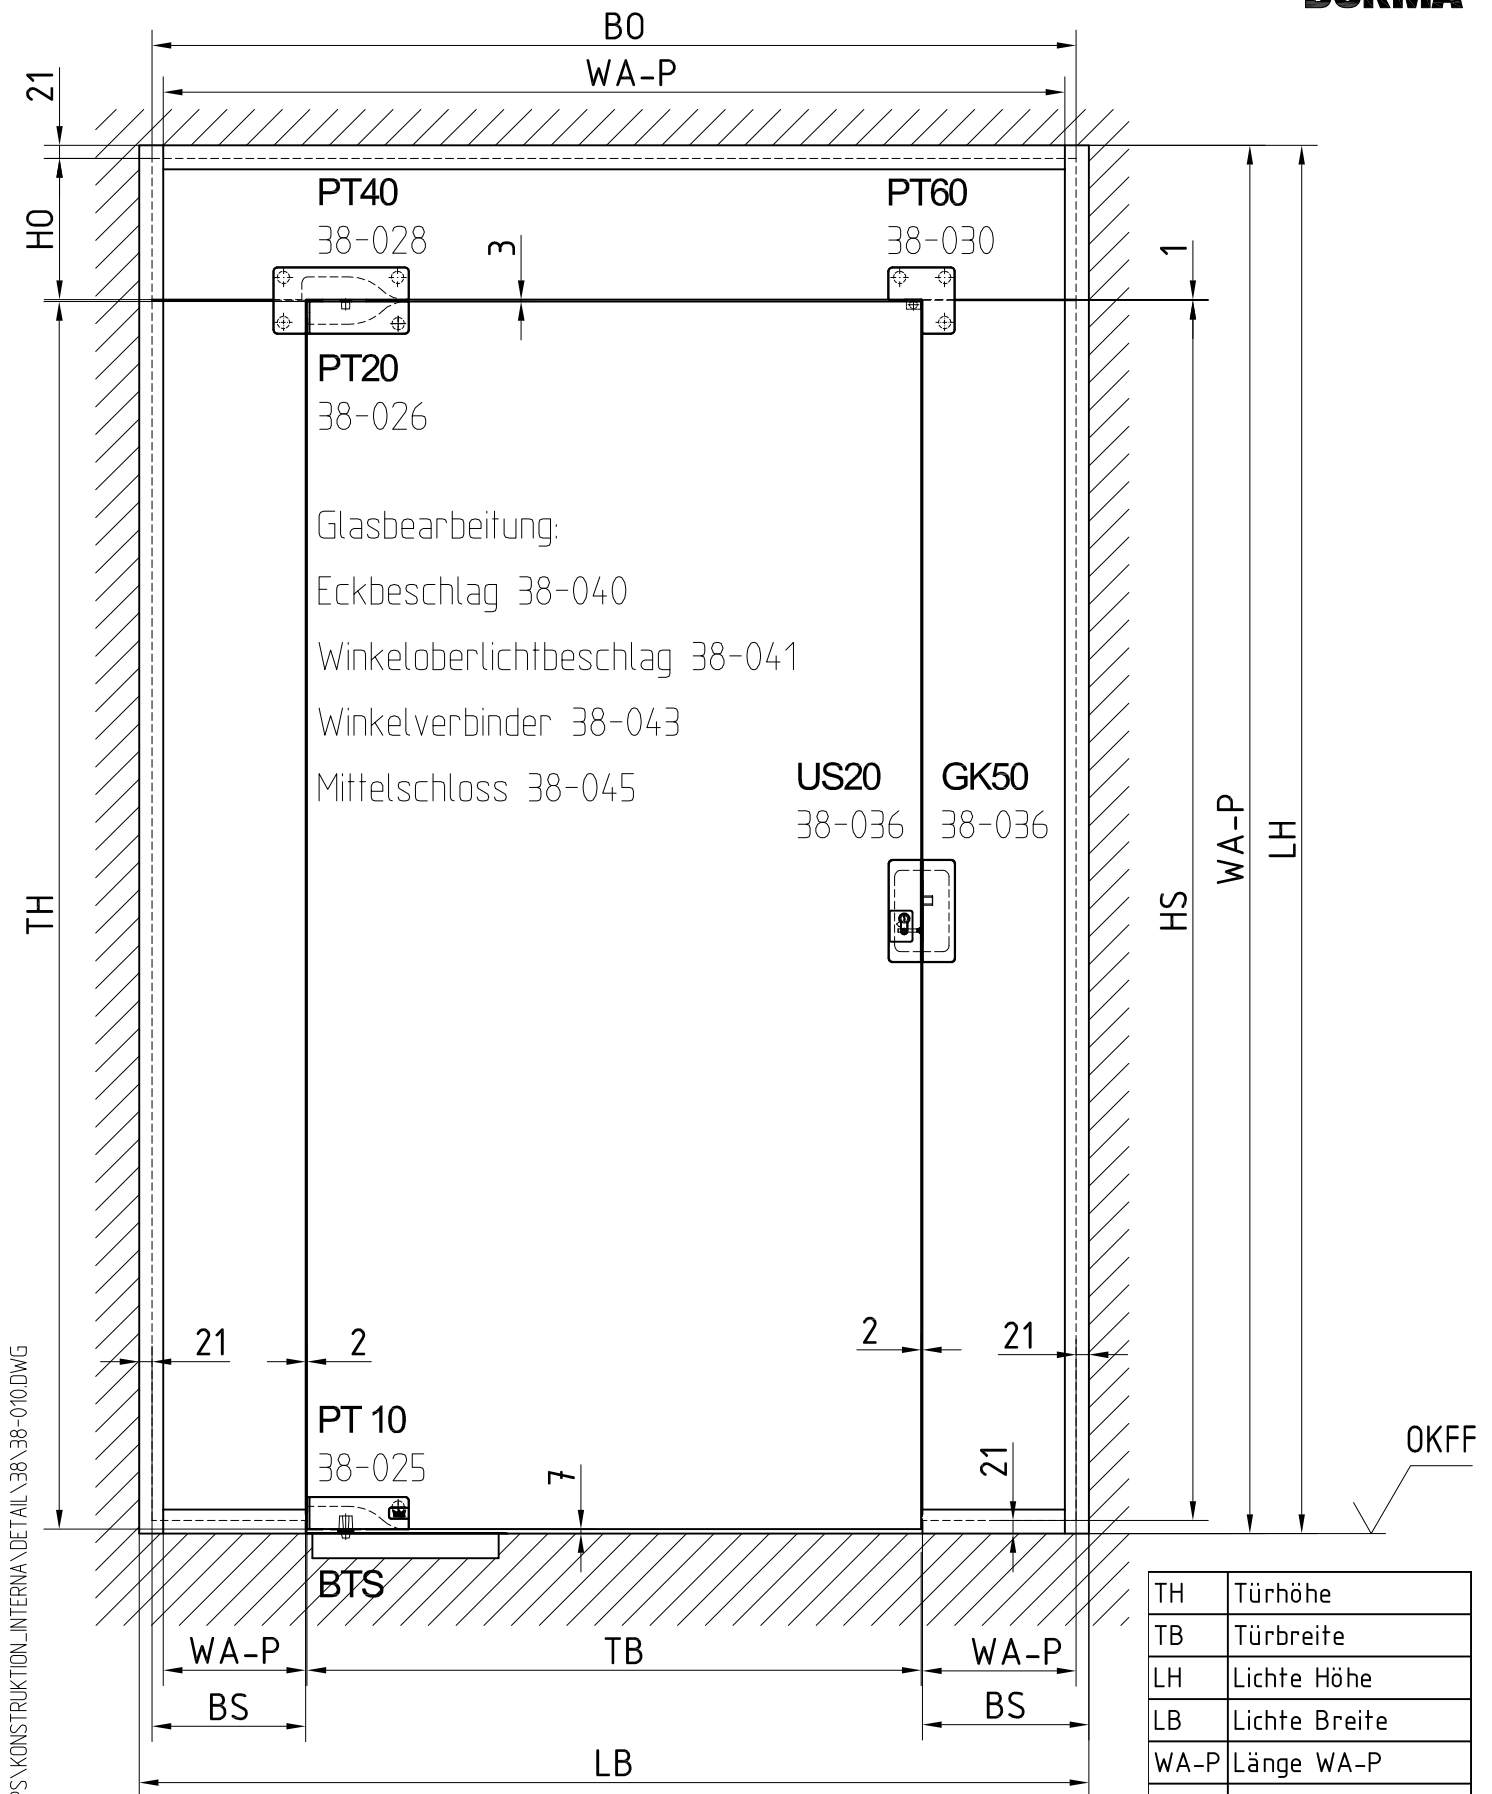

# MUNDUS Standard-Anlagentyp 10

Wandanschlussprofil (WA-P) siehe Detail ab 07-010A

|      |                   |
|------|-------------------|
| TH   | Türhöhe           |
| TB   | Türbreite         |
| LH   | Lichte Höhe       |
| LB   | Lichte Breite     |
| WA-P | Länge WA-P        |
| HS   | Höhe Seitenteil   |
| BS   | Breite Seitenteil |
| HO   | Höhe Oberlicht    |
| BO   | Breite Oberlicht  |