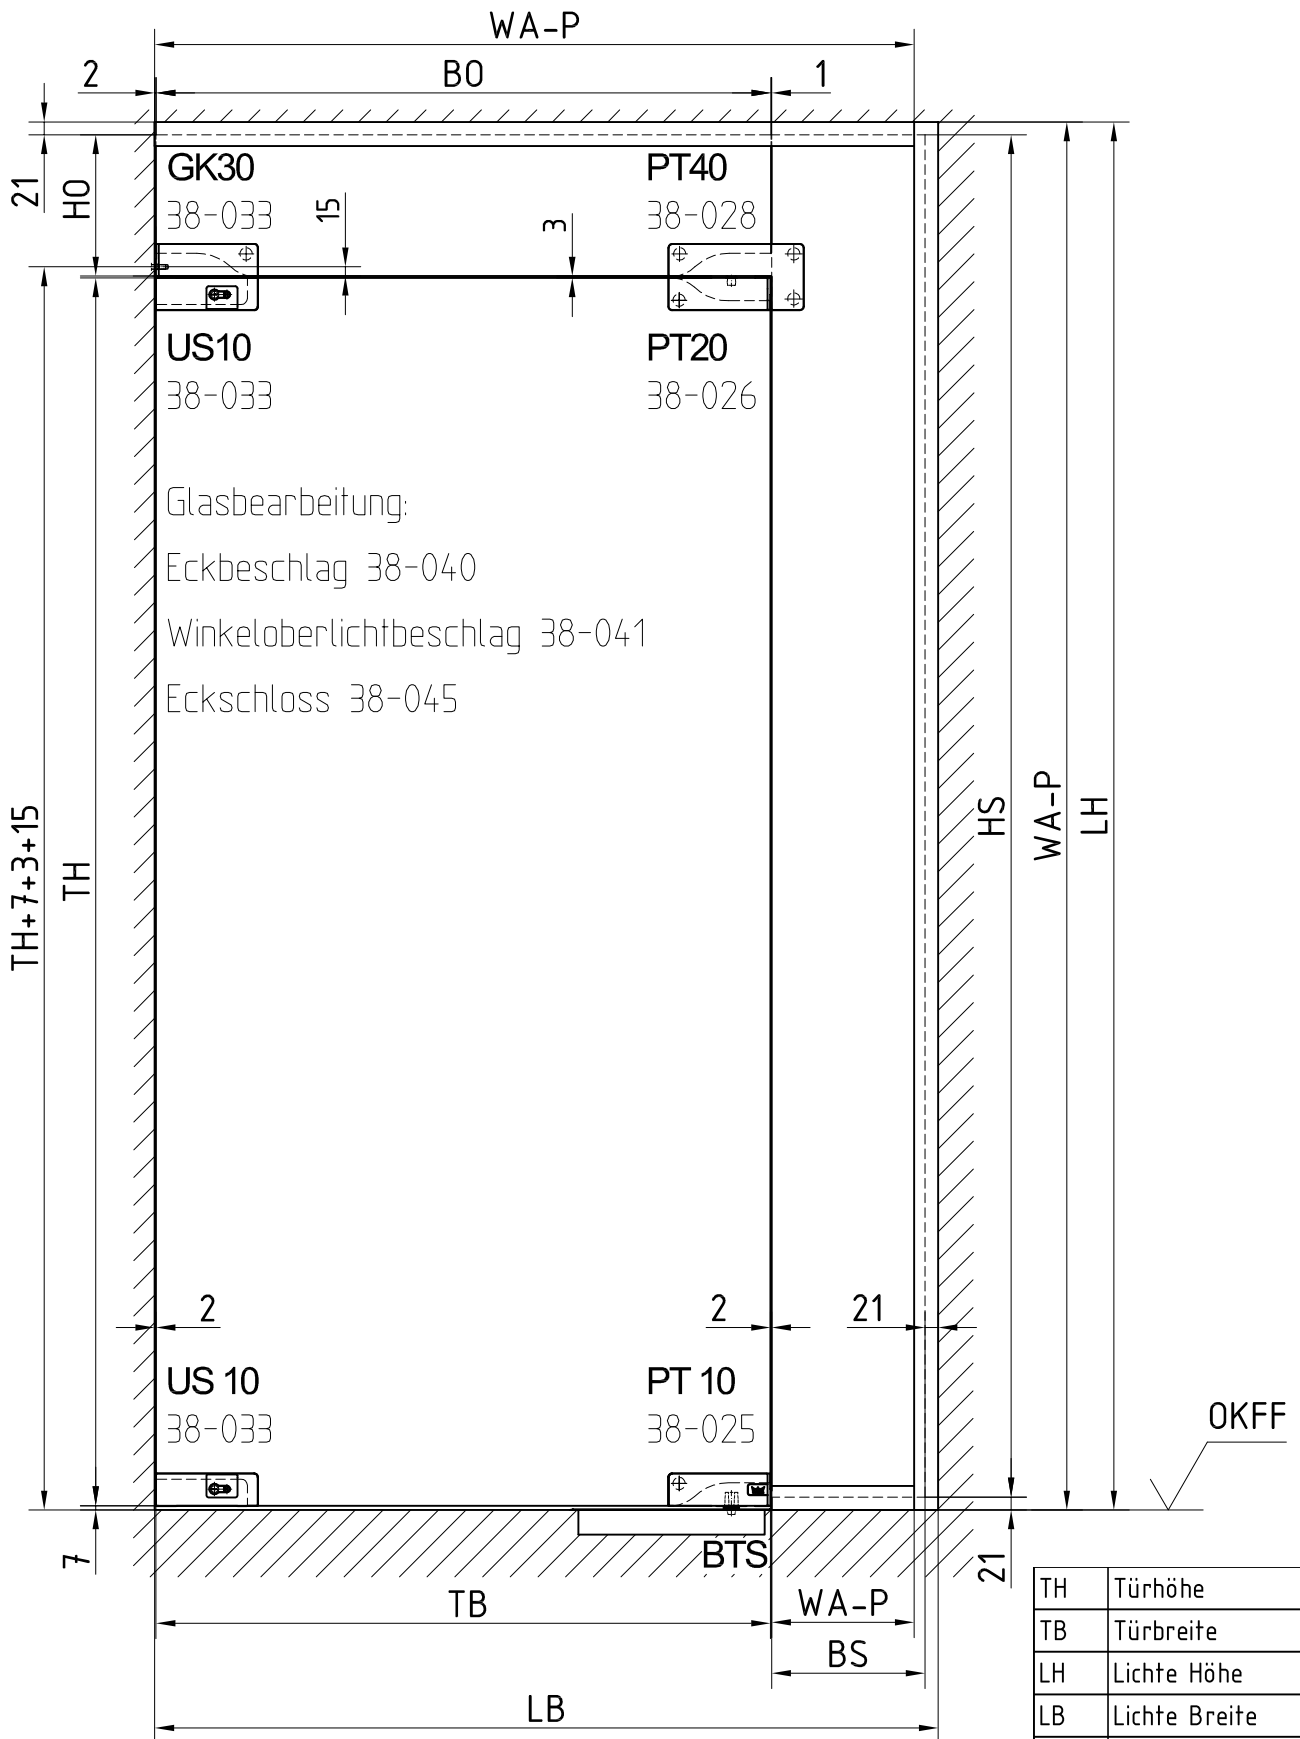

MUNDUS Standard-Anlagentyp 9

Wandanschlussprofil (WA-P) siehe Detail ab 07-010A

TH	Türhöhe
TB	Türbreite
LH	Lichte Höhe
LB	Lichte Breite
WA-P	Länge WA-P
HS	Höhe Seitenteil
BS	Breite Seitenteil
HO	Höhe Oberlicht
B0	Breite Oberlicht