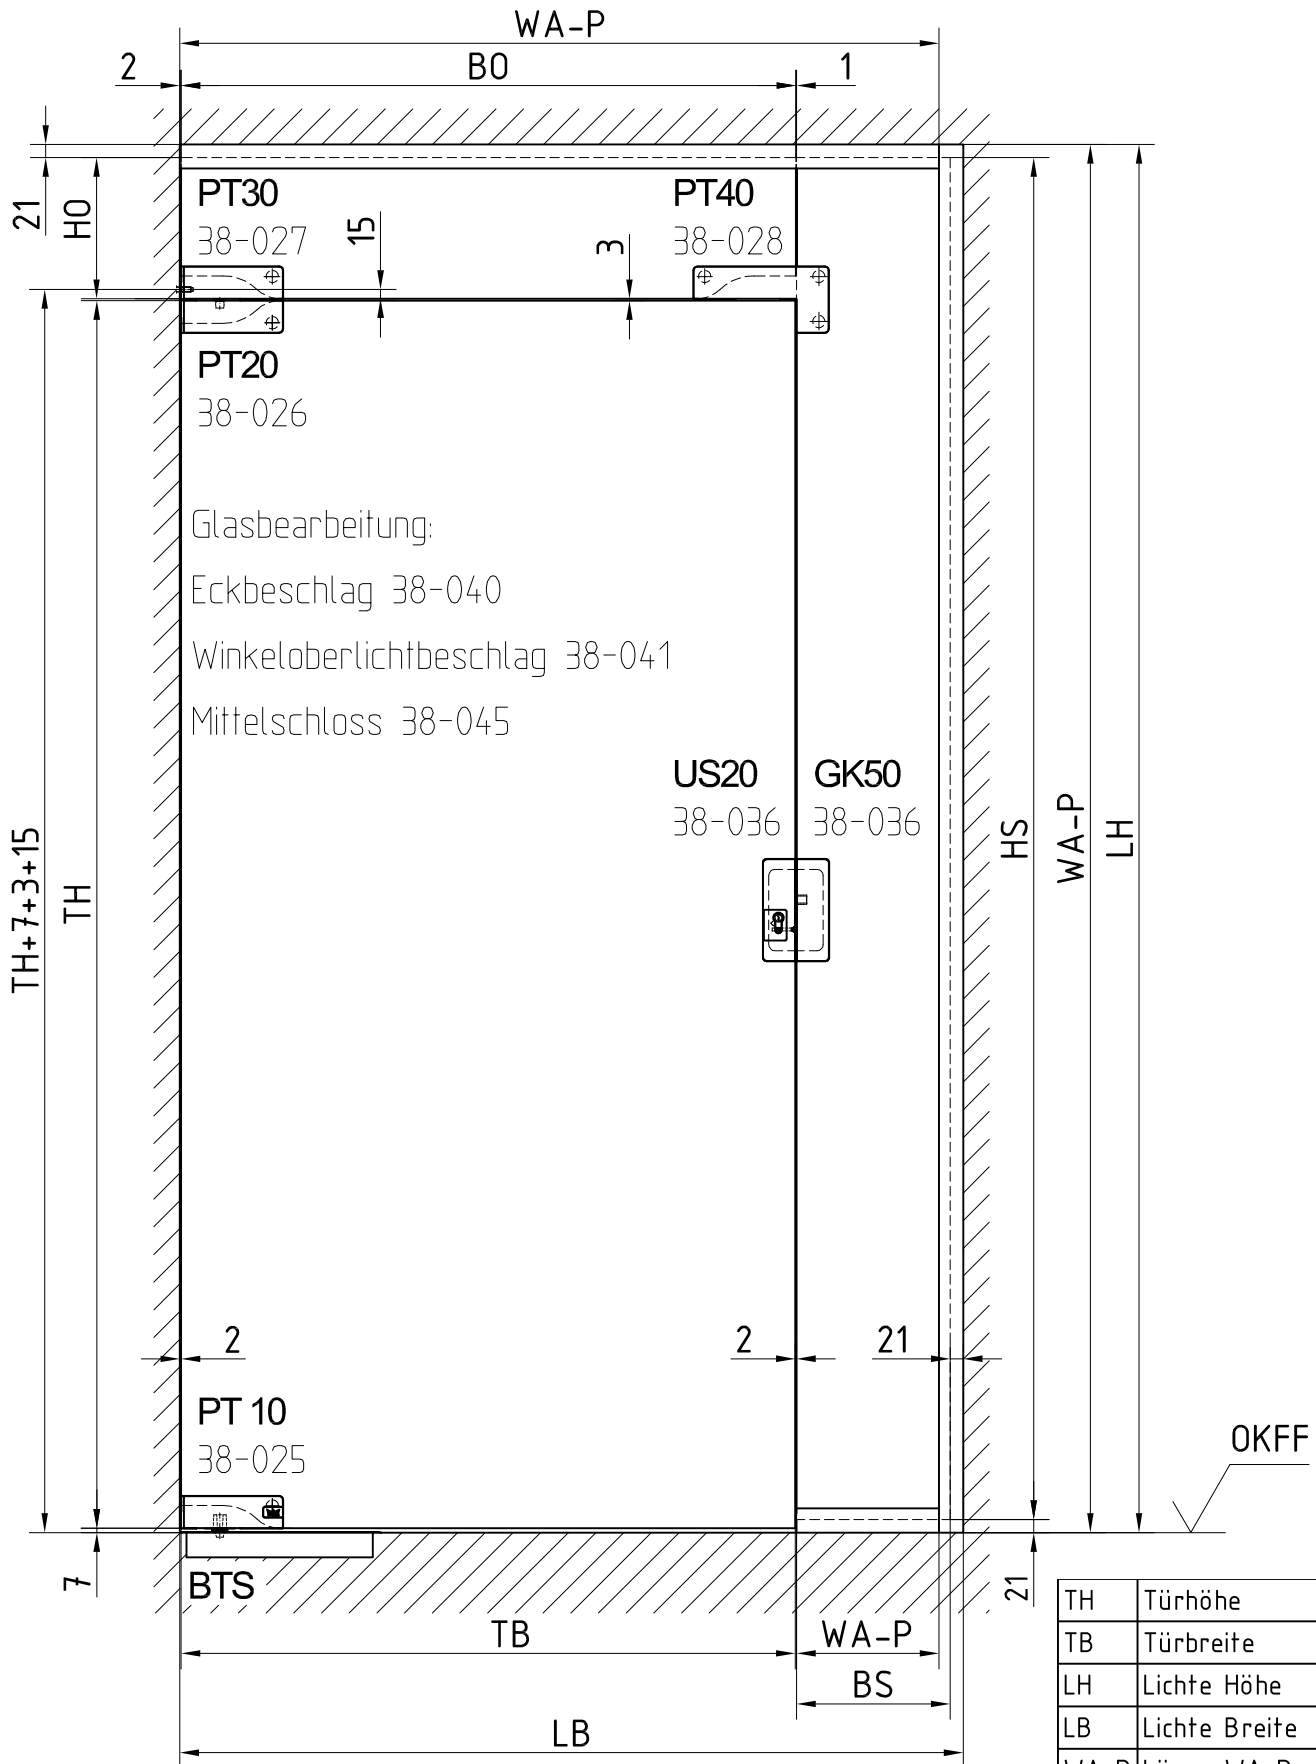

MUNDUS Standard-Anlagentyp 8

Wandanschlussprofil (WA-P) siehe Detail ab 07-010A

| | |
|------|-------------------|
| TH | Türhöhe |
| TB | Türbreite |
| LH | Lichte Höhe |
| LB | Lichte Breite |
| WA-P | Länge WA-P |
| HS | Höhe Seitenteil |
| BS | Breite Seitenteil |
| HO | Höhe Oberlicht |
| BO | Breite Oberlicht |