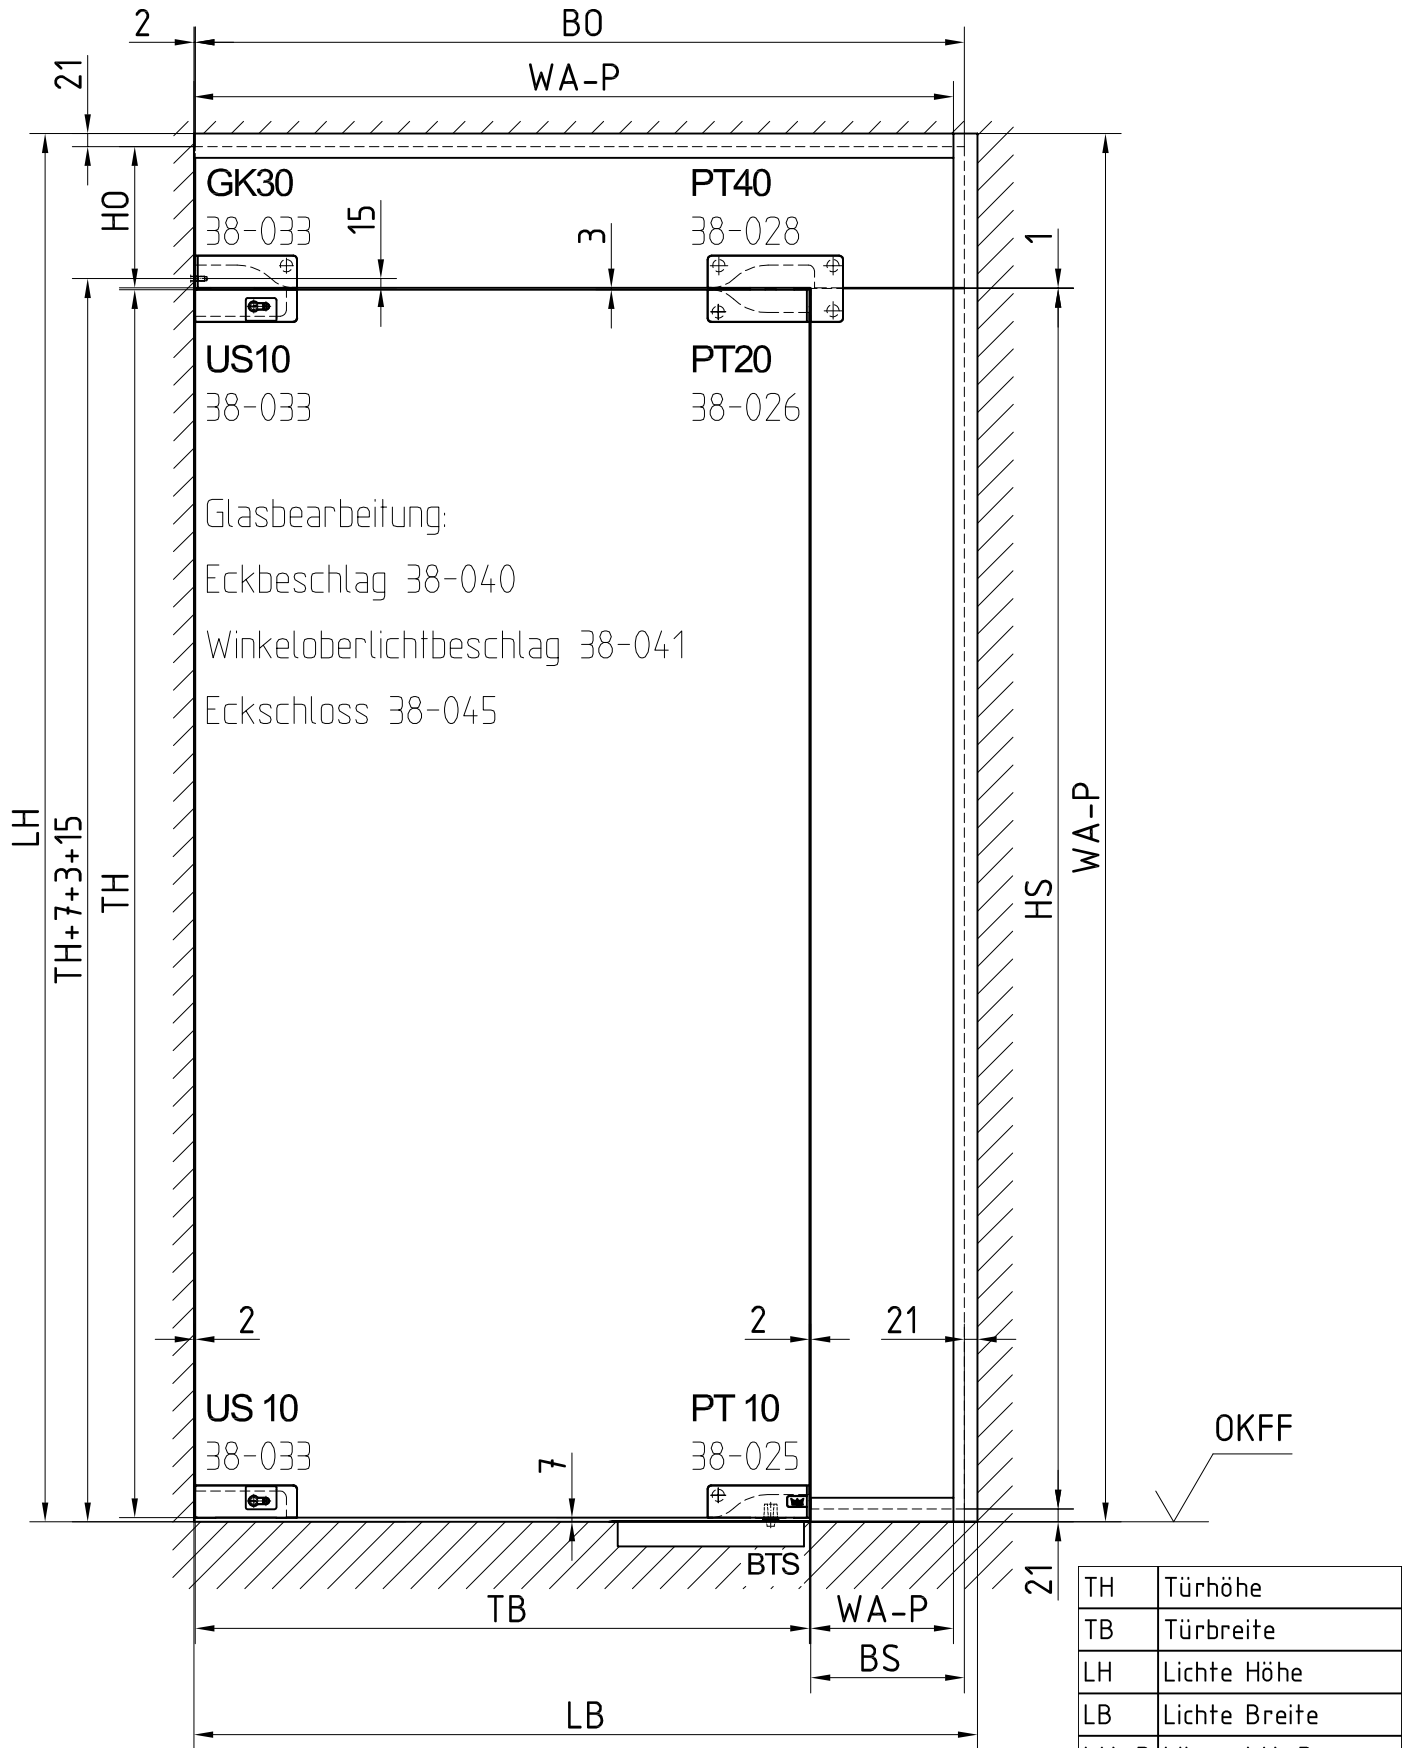

# MUNDUS Standard-Anlagentyp 7

Wandanschlussprofil (WA-P) siehe Detail ab 07-010A

TH	Türhöhe
TB	Türbreite
LH	Lichte Höhe
LB	Lichte Breite
WA-P	Länge WA-P
HS	Höhe Seitenteil
BS	Breite Seitenteil
H0	Höhe Oberlicht
B0	Breite Oberlicht