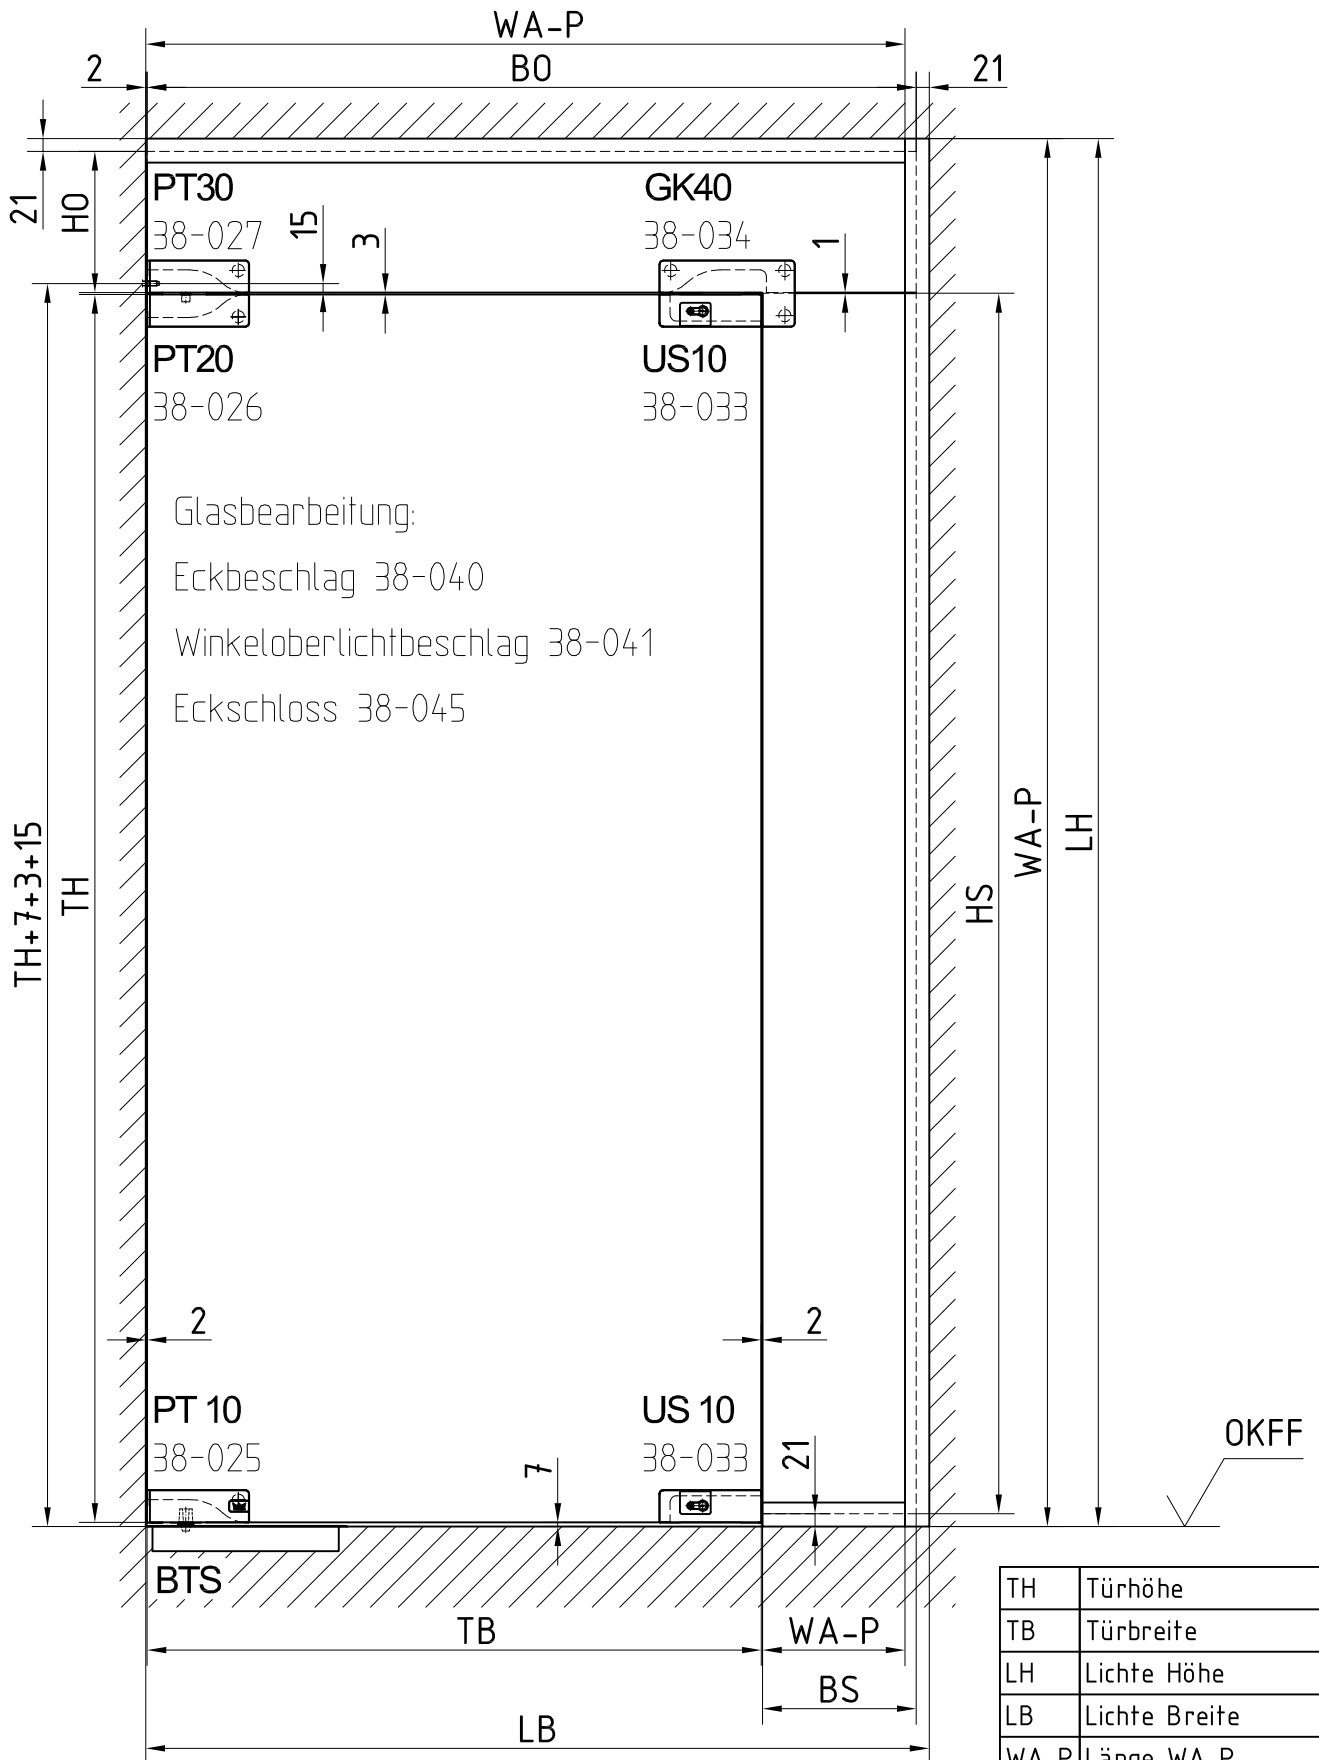

MUNDUS Standard-Anlagentyp 6

Wandanschlussprofil (WA-P) siehe Detail ab 07-010A

TH	Türhöhe
TB	Türbreite
LH	Lichte Höhe
LB	Lichte Breite
WA-P	Länge WA-P
HS	Höhe Seitenteil
BS	Breite Seitenteil
H0	Höhe Oberlicht
B0	Breite Oberlicht