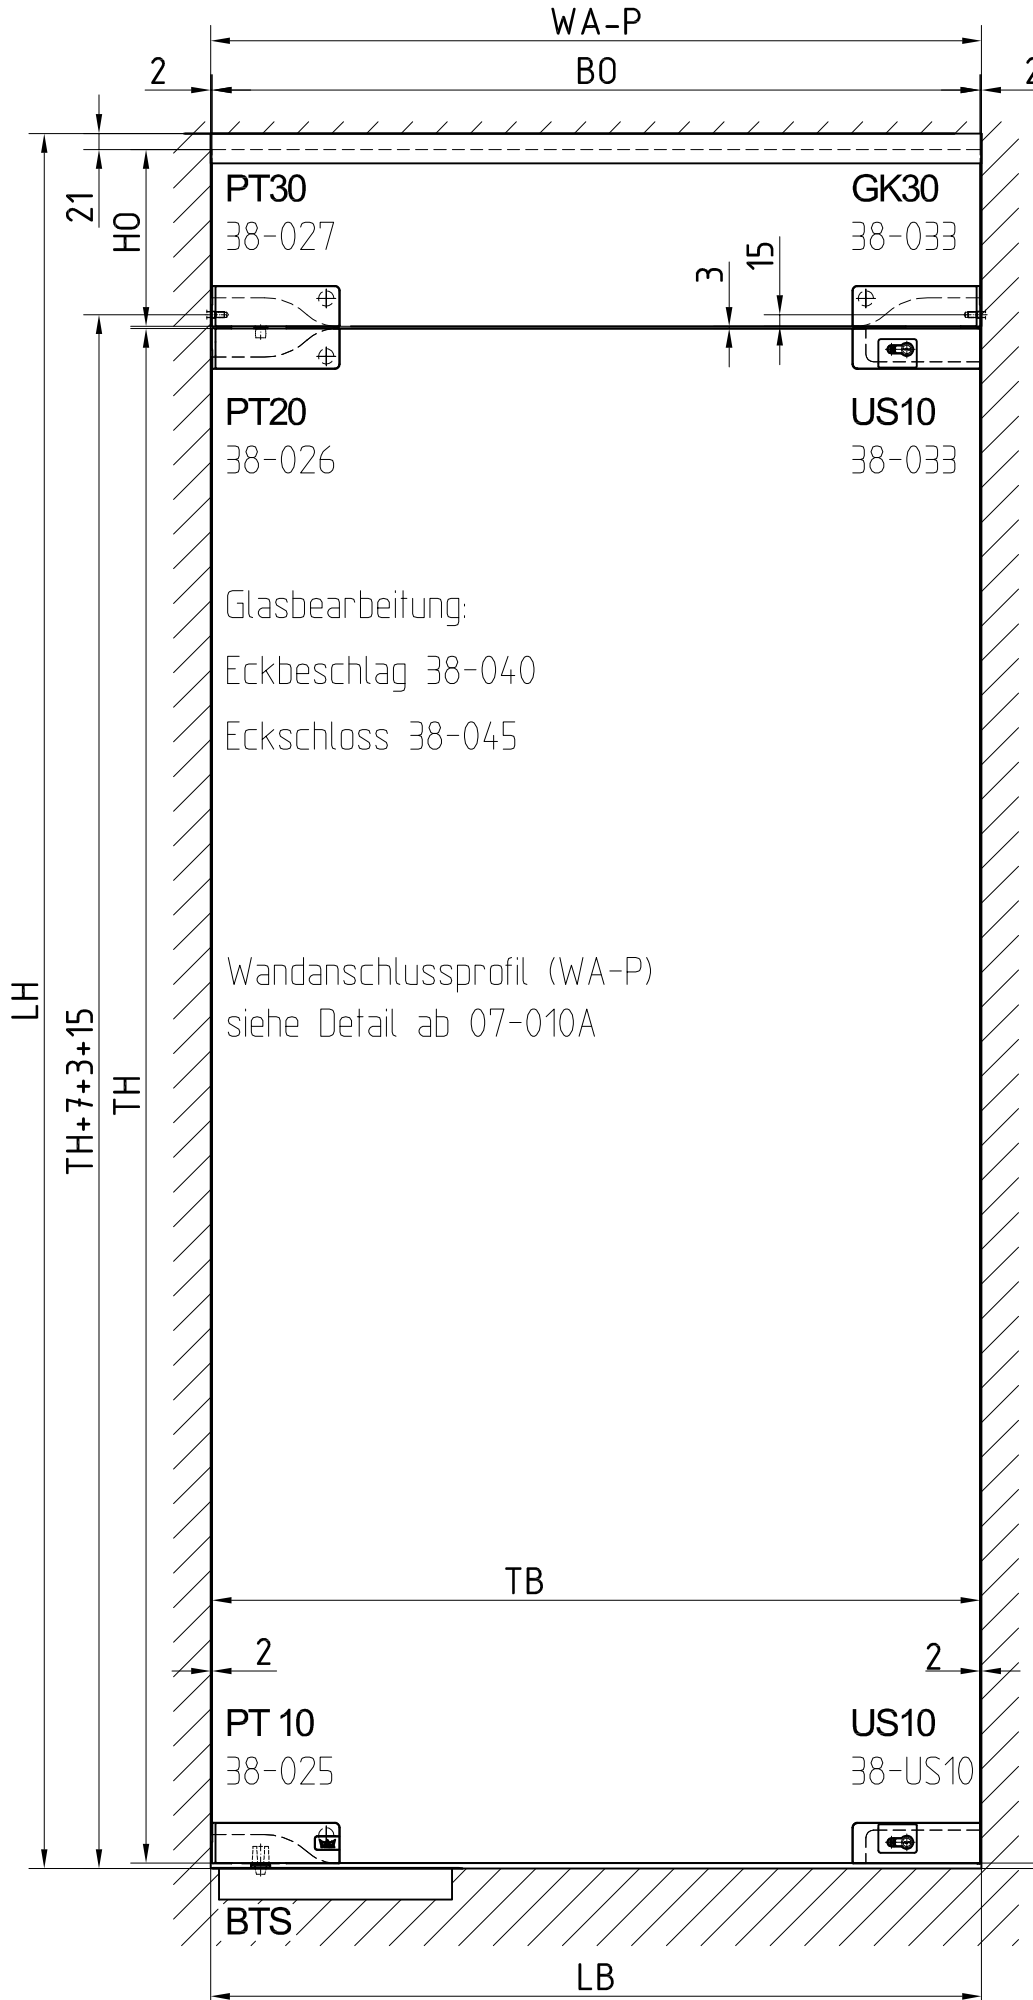

# MUNDUS Standard-Anlagentyp 5

TH	Türhöhe
TB	Türbreite
LH	Lichte Höhe
LB	Lichte Breite
WA-P	Länge WA-P
H0	Höhe Oberlicht
B0	Breite Oberlicht

L:\DEBEN\WORKGROUPS\KONSTRUKTION\INTERNA\DETAIL\38\38-005.DWG

1:10

02.2016 / 011007

38-005