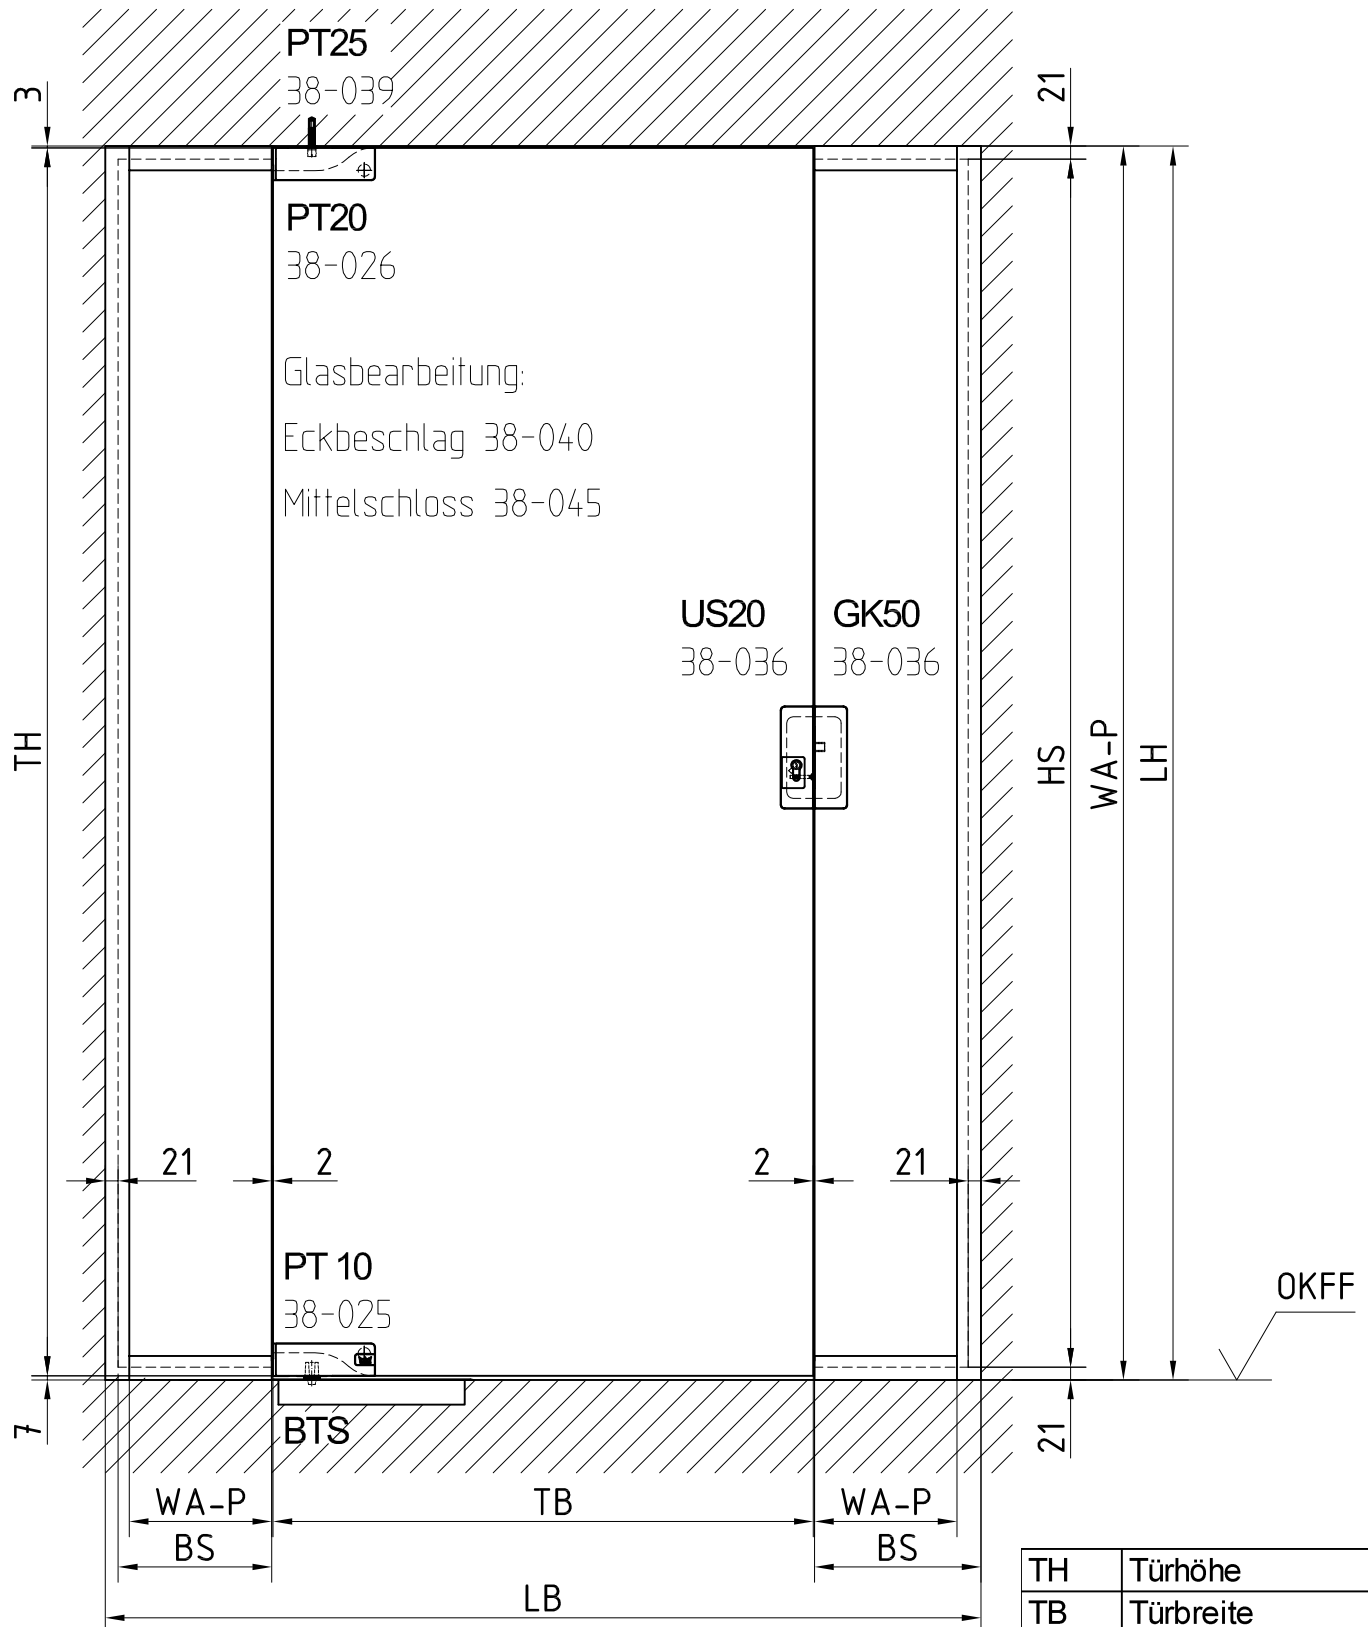

MUNDUS Standard-Anlagentyp 4

Wandanschlussprofil (WA-P) siehe Detail ab 07-010A

TH	Türhöhe
TB	Türbreite
LH	Lichte Höhe
LB	Lichte Breite
WA-P	Länge WA-P
HS	Höhe Seitenteil
BS	Breite Seitenteil