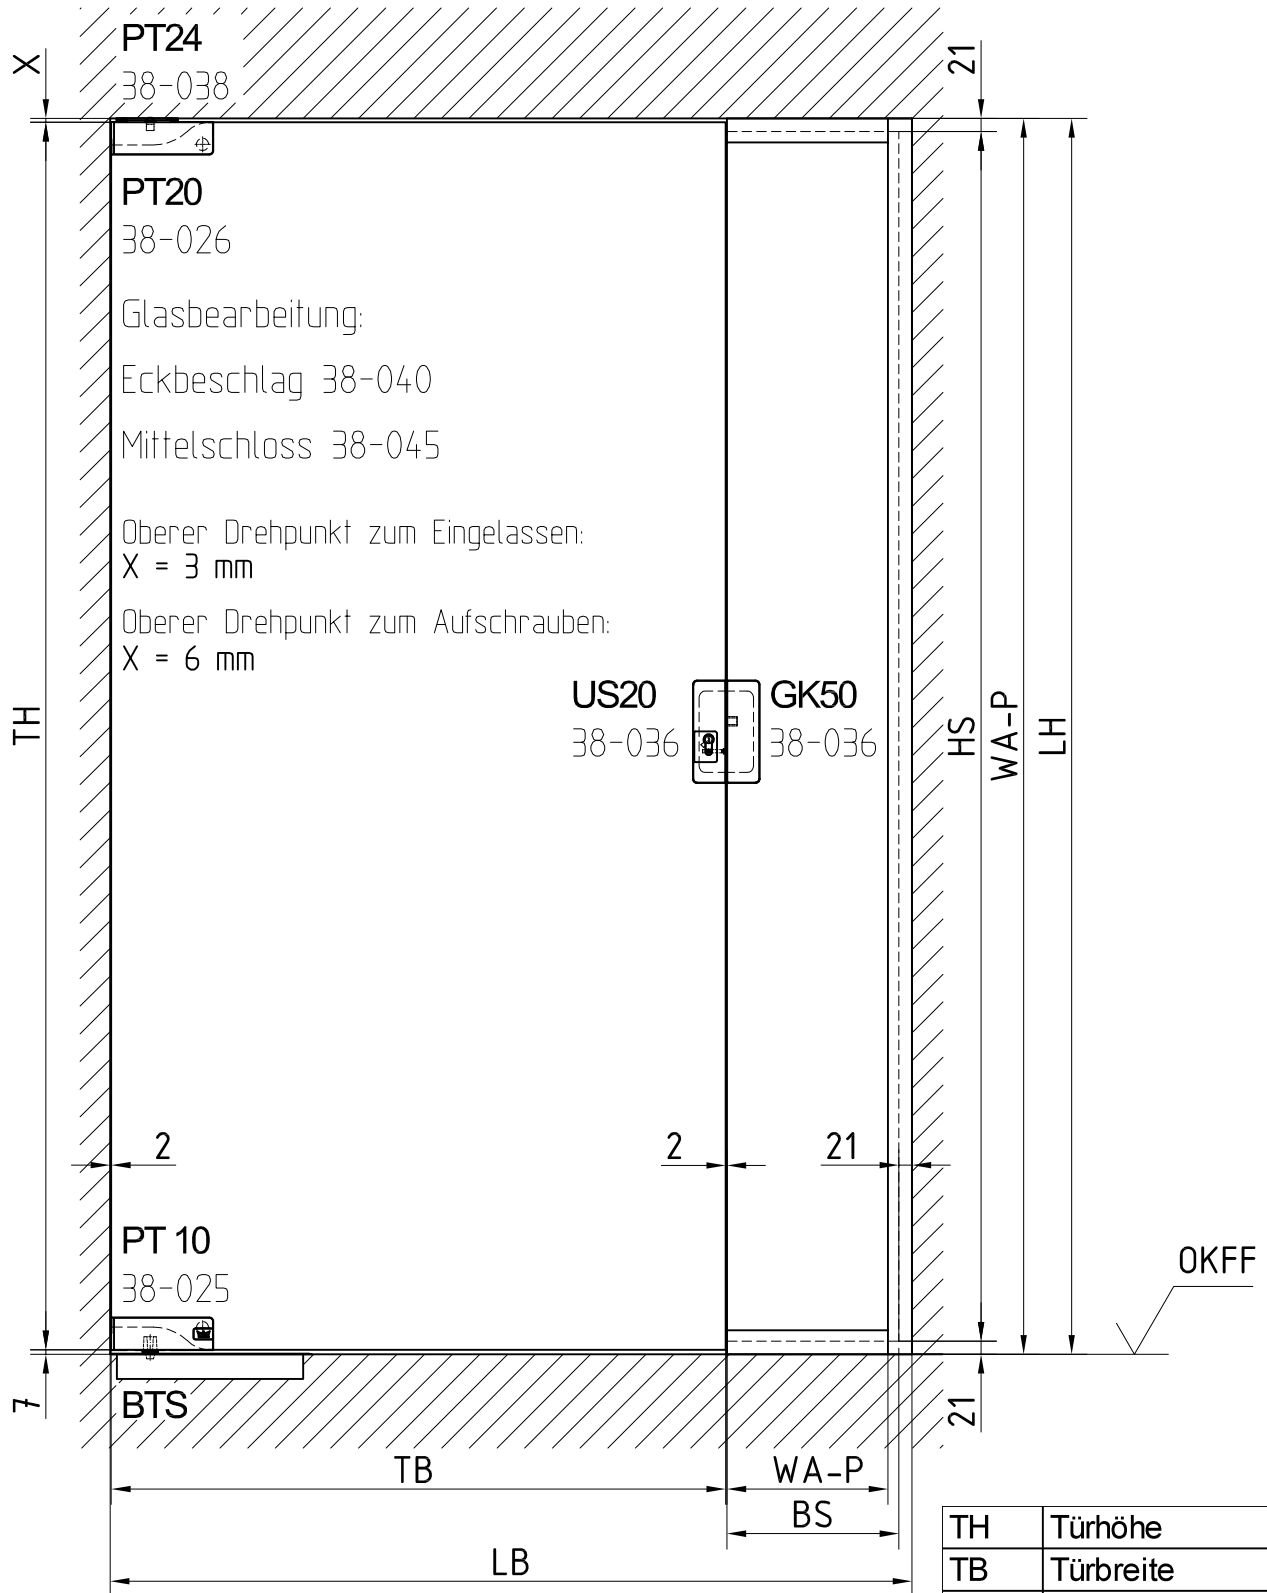

MUNDUS Standard-Anlagentyp 2

Wandanschlussprofil (WA-P) siehe Detail ab 07-010A

TH	Türhöhe
TB	Türbreite
LH	Lichte Höhe
LB	Lichte Breite
WA-P	Länge WA-P
HS	Höhe Seitenteil
BS	Breite Seitenteil