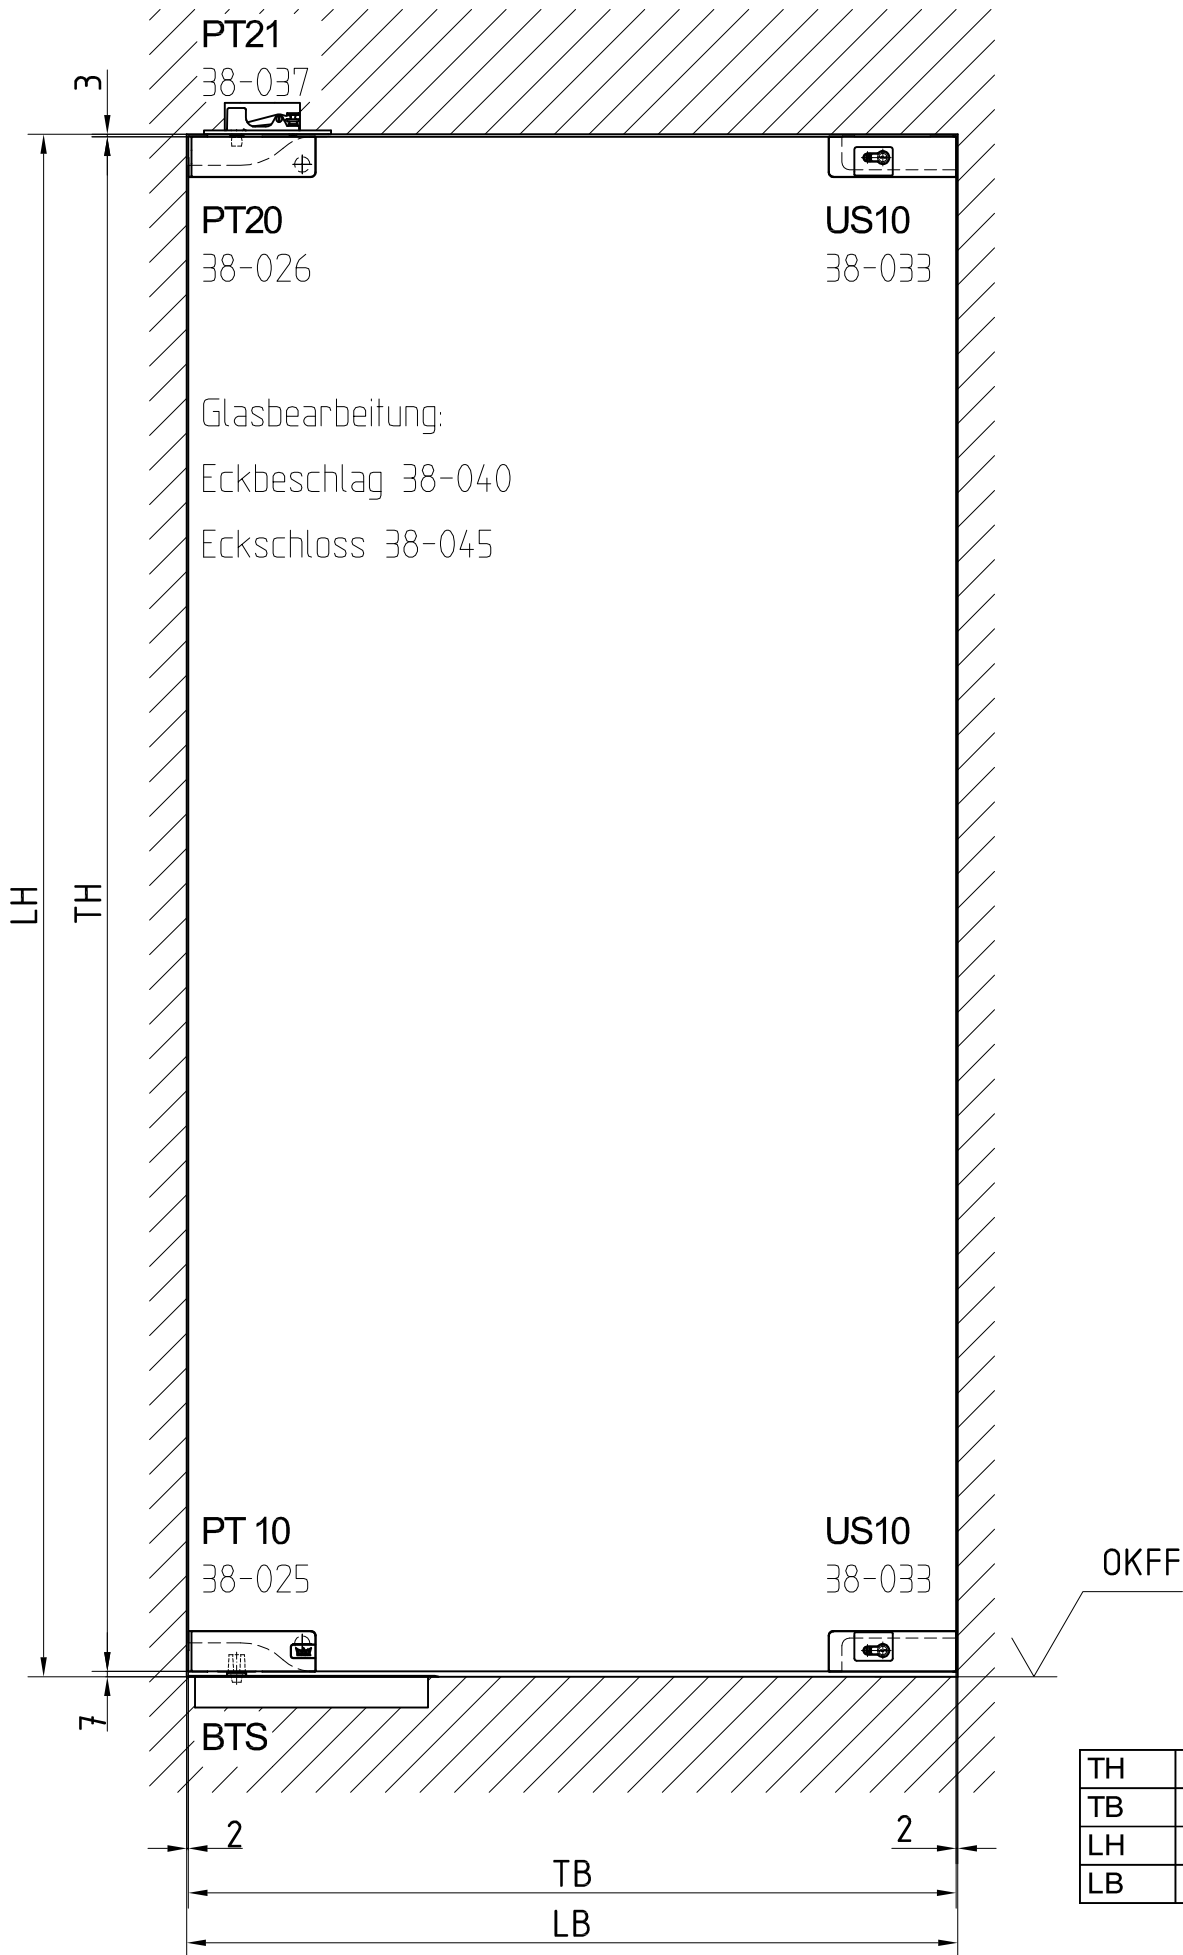

MUNDUS Standard-Anlagentyp 1

TH	Türhöhe
TB	Türbreite
LH	Lichte Höhe
LB	Lichte Breite

L:\DEBFA\WORKGROUPS\KONSTRUKTION\INTERNA\DETAIL\38\38-001.DWG