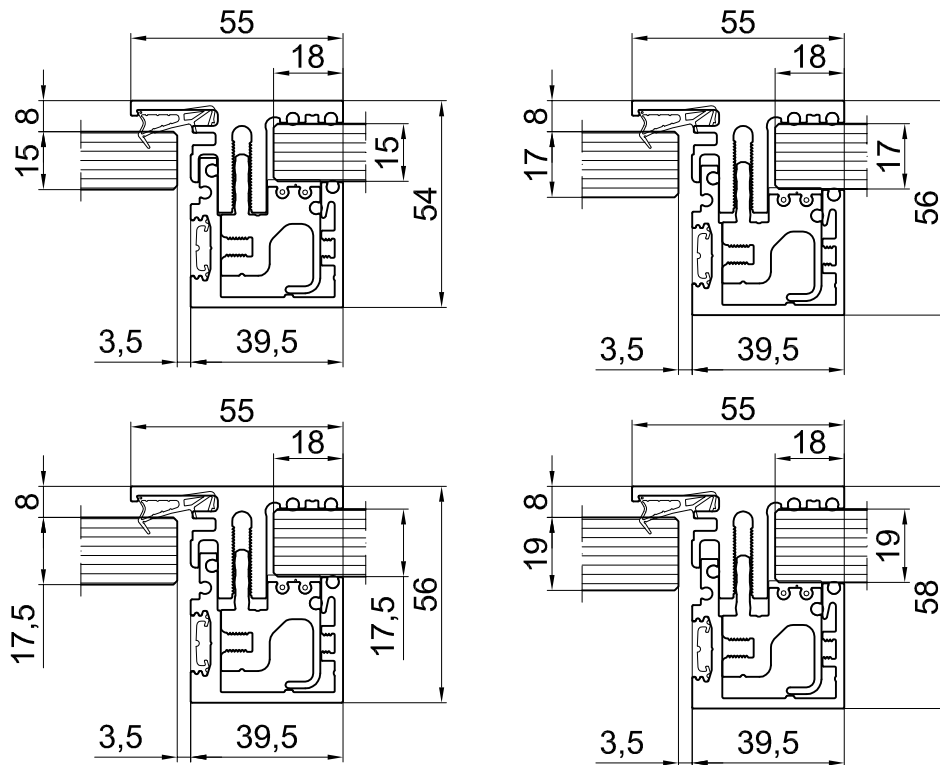

UNIQUIN Zargensystem

Glastür entsprechend der Glasdicke vom Festelement

Zarge 55 mm, 10-13,5 mm Glas

Zarge 55 mm, 14-19 mm Glas

Artikelübersicht vom Zargensystem siehe Detail 50-010

Einbausituationen Zargensystem siehe Detail 50-011

Darstellung Band für Glastür siehe Detail 50-012