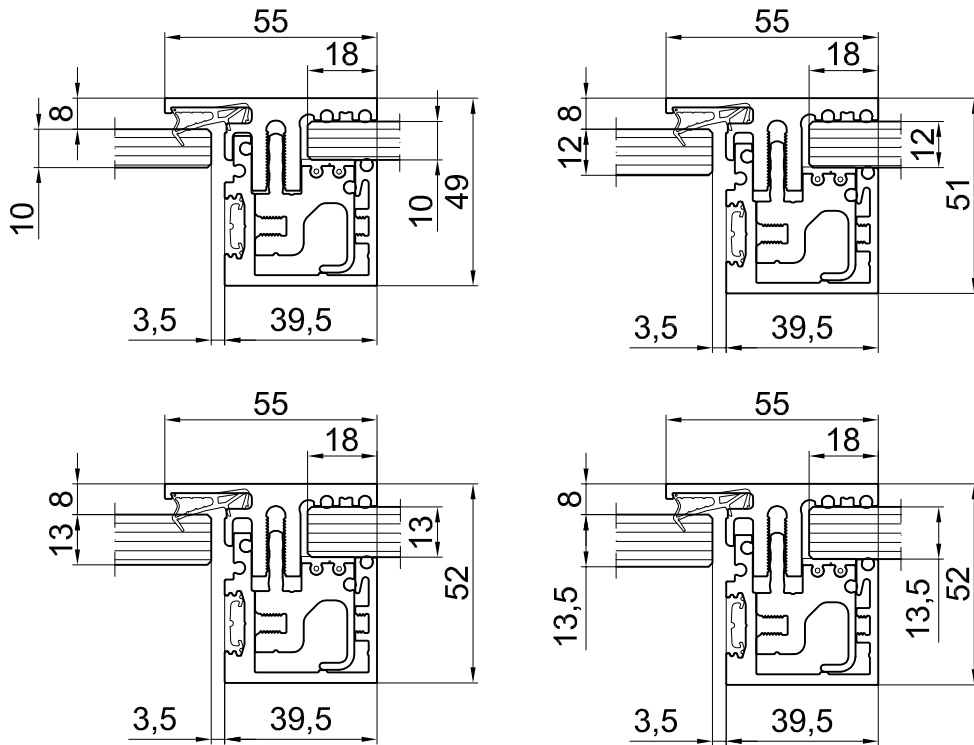

UNIQUIN Zargensystem

Glastür entsprechend der Glasdicke vom Festelement

Zarge 55 mm, 10-13,5 mm Glas

Zarge 55 mm, 14-19 mm Glas

Artikelübersicht vom Zargensystem siehe Detail 50-010

Einbausituationen Zargensystem siehe Detail 50-011

Darstellung Band für Glastür siehe Detail 50-012