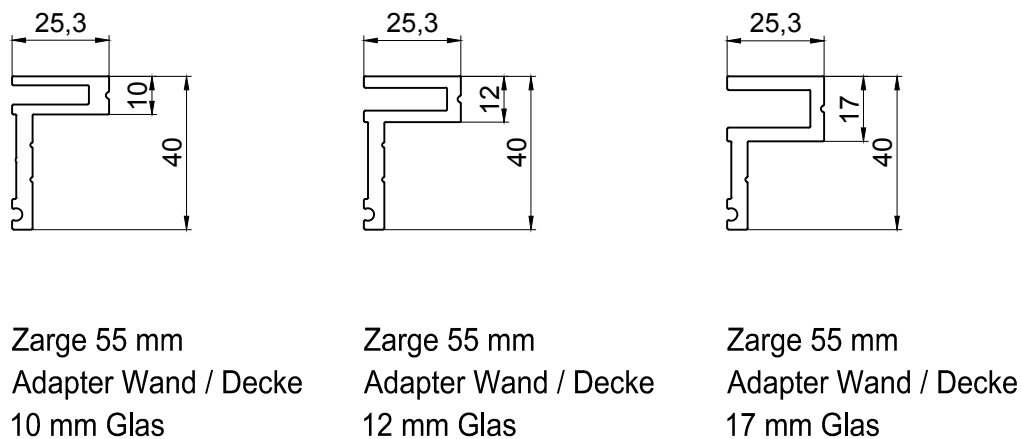

# UNIQUIN Zargensystem

Zarge 55, 10-13,5 mm Glas

Zarge 55, 14-19 mm Glas

Zarge 55 mm, Adapter zur Anbindung an das Aufnahmeprofil

Zarge 55 mm, Adapter zur Anbindung an Wand

Darstellung von möglichen Glasdicken vom Zargensystem siehe Detail 50-010A

Einbausituationen Zargensystem siehe Detail 50-011

Darstellung Band für Glastür siehe Detail 50-012