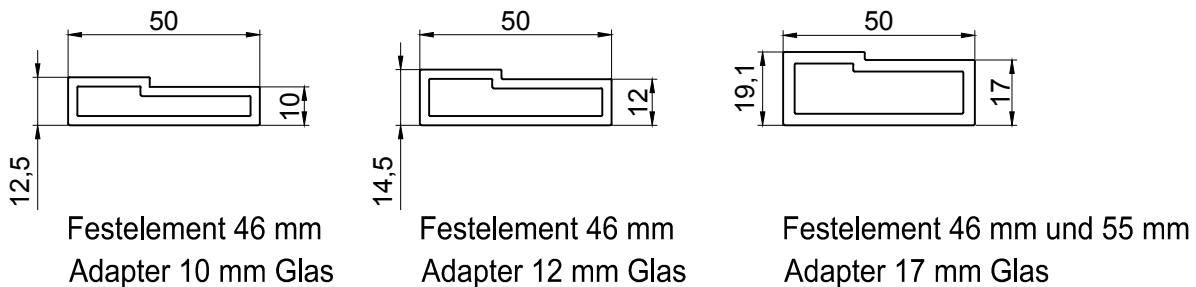

# UNIQUIN Zargensystem

Zarge 55, 10-13,5 mm Glas

Zarge 55, 14-19 mm Glas

Zarge 55 mm, Adapter zur Anbindung an das Aufnahmeprofil

Zarge 55 mm, Adapter zur Anbindung an Wand

Darstellung von möglichen Glasdicken vom Zargensystem siehe Detail 50-010A

Einbausituationen Zargensystem siehe Detail 50-011

Darstellung Band für Glastür siehe Detail 50-012