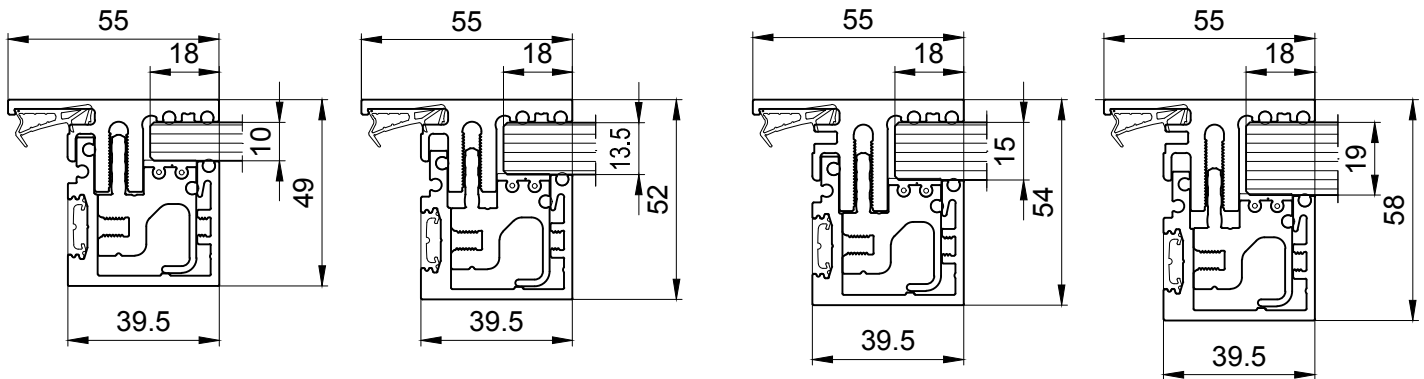

# UNIQUIN Zargensystem

Zarge 55, 10-13,5 mm Glas

Zarge 55, 14-19 mm Glas

Zarge 55 mm, Adapter zur Anbindung an das Aufnahmeprofil

Zarge 55 mm, Adapter zur Anbindung an Wand

Darstellung von möglichen Glasdicken vom Zargensystem siehe Detail 50-010A

Einbausituationen Zargensystem siehe Detail 50-011

Darstellung Band für Glastür siehe Detail 50-012