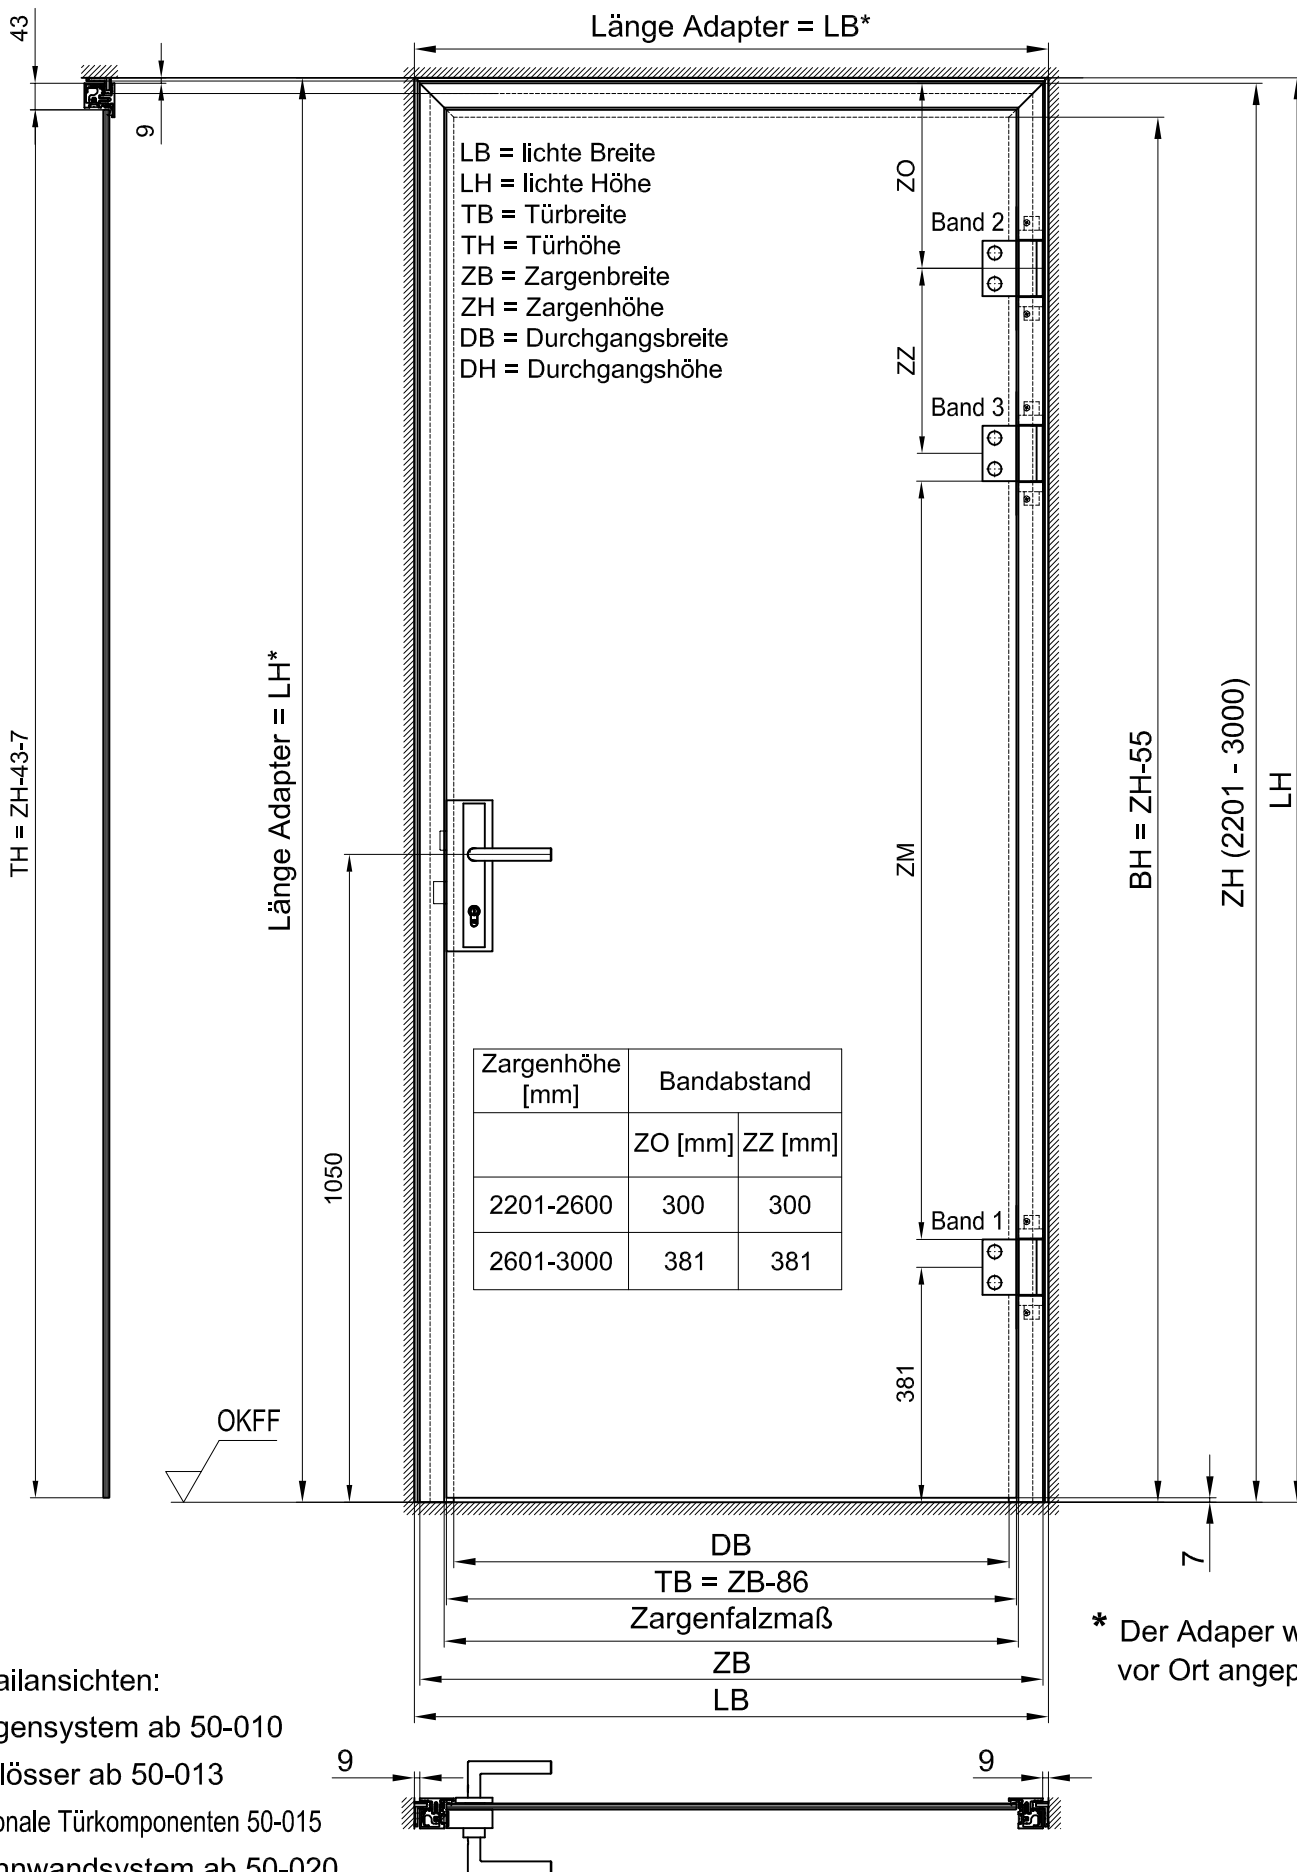

UNIQUIN Zargensystem

Drehtür in Maueröffnung

Detailansichten:

Zargensystem ab 50-010

Schlösser ab 50-013

Optionale Türkomponenten 50-015

Trennwandsystem ab 50-020

Glasbearbeitung ab 50-030A