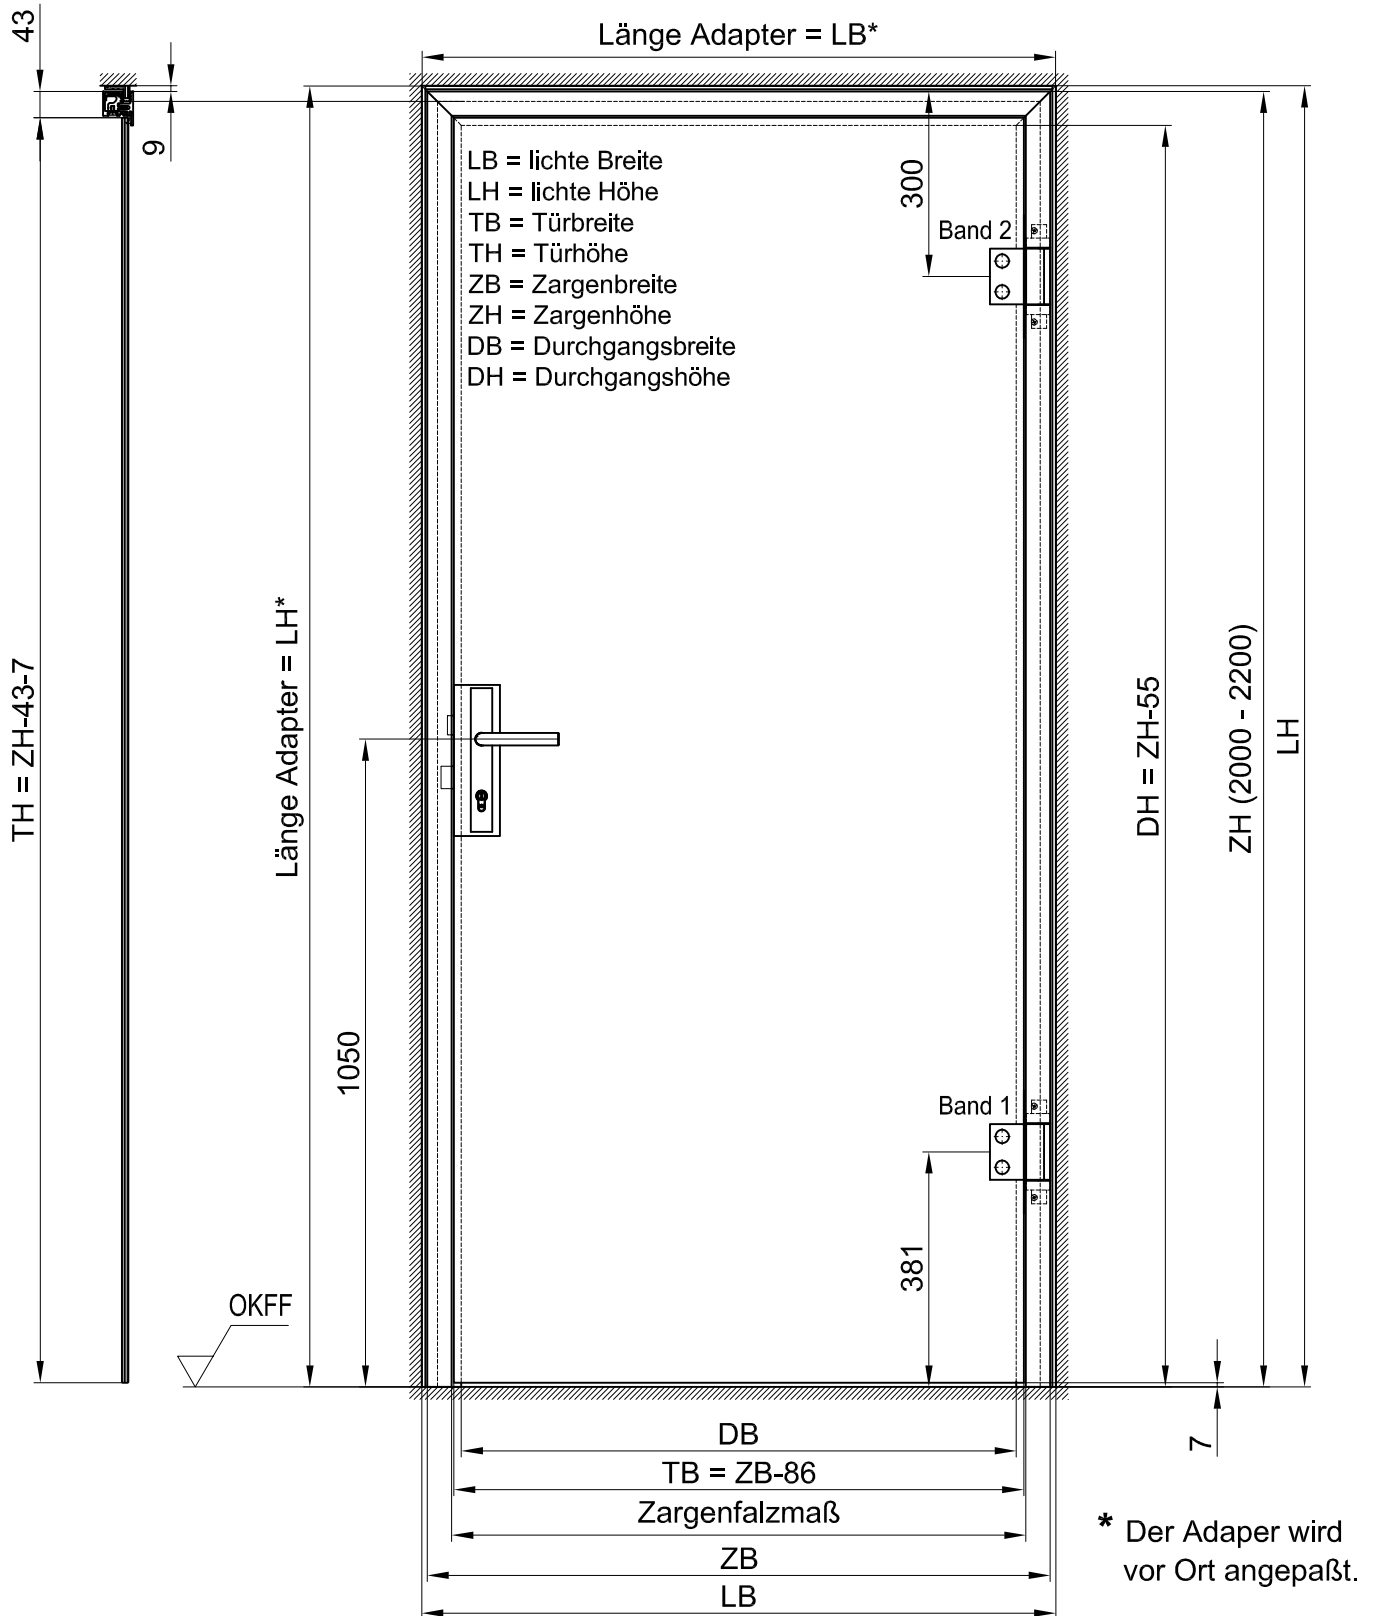

# UNIQUIN Zargensystem

Drehtür in Maueröffnung

**Detailansichten:**

Zargensystem ab 50-010

Schlösser ab 50-013

Optionale Türkomponenten 50-015

Trennwandsystem ab 50-020

Glasbearbeitung ab 50-030A