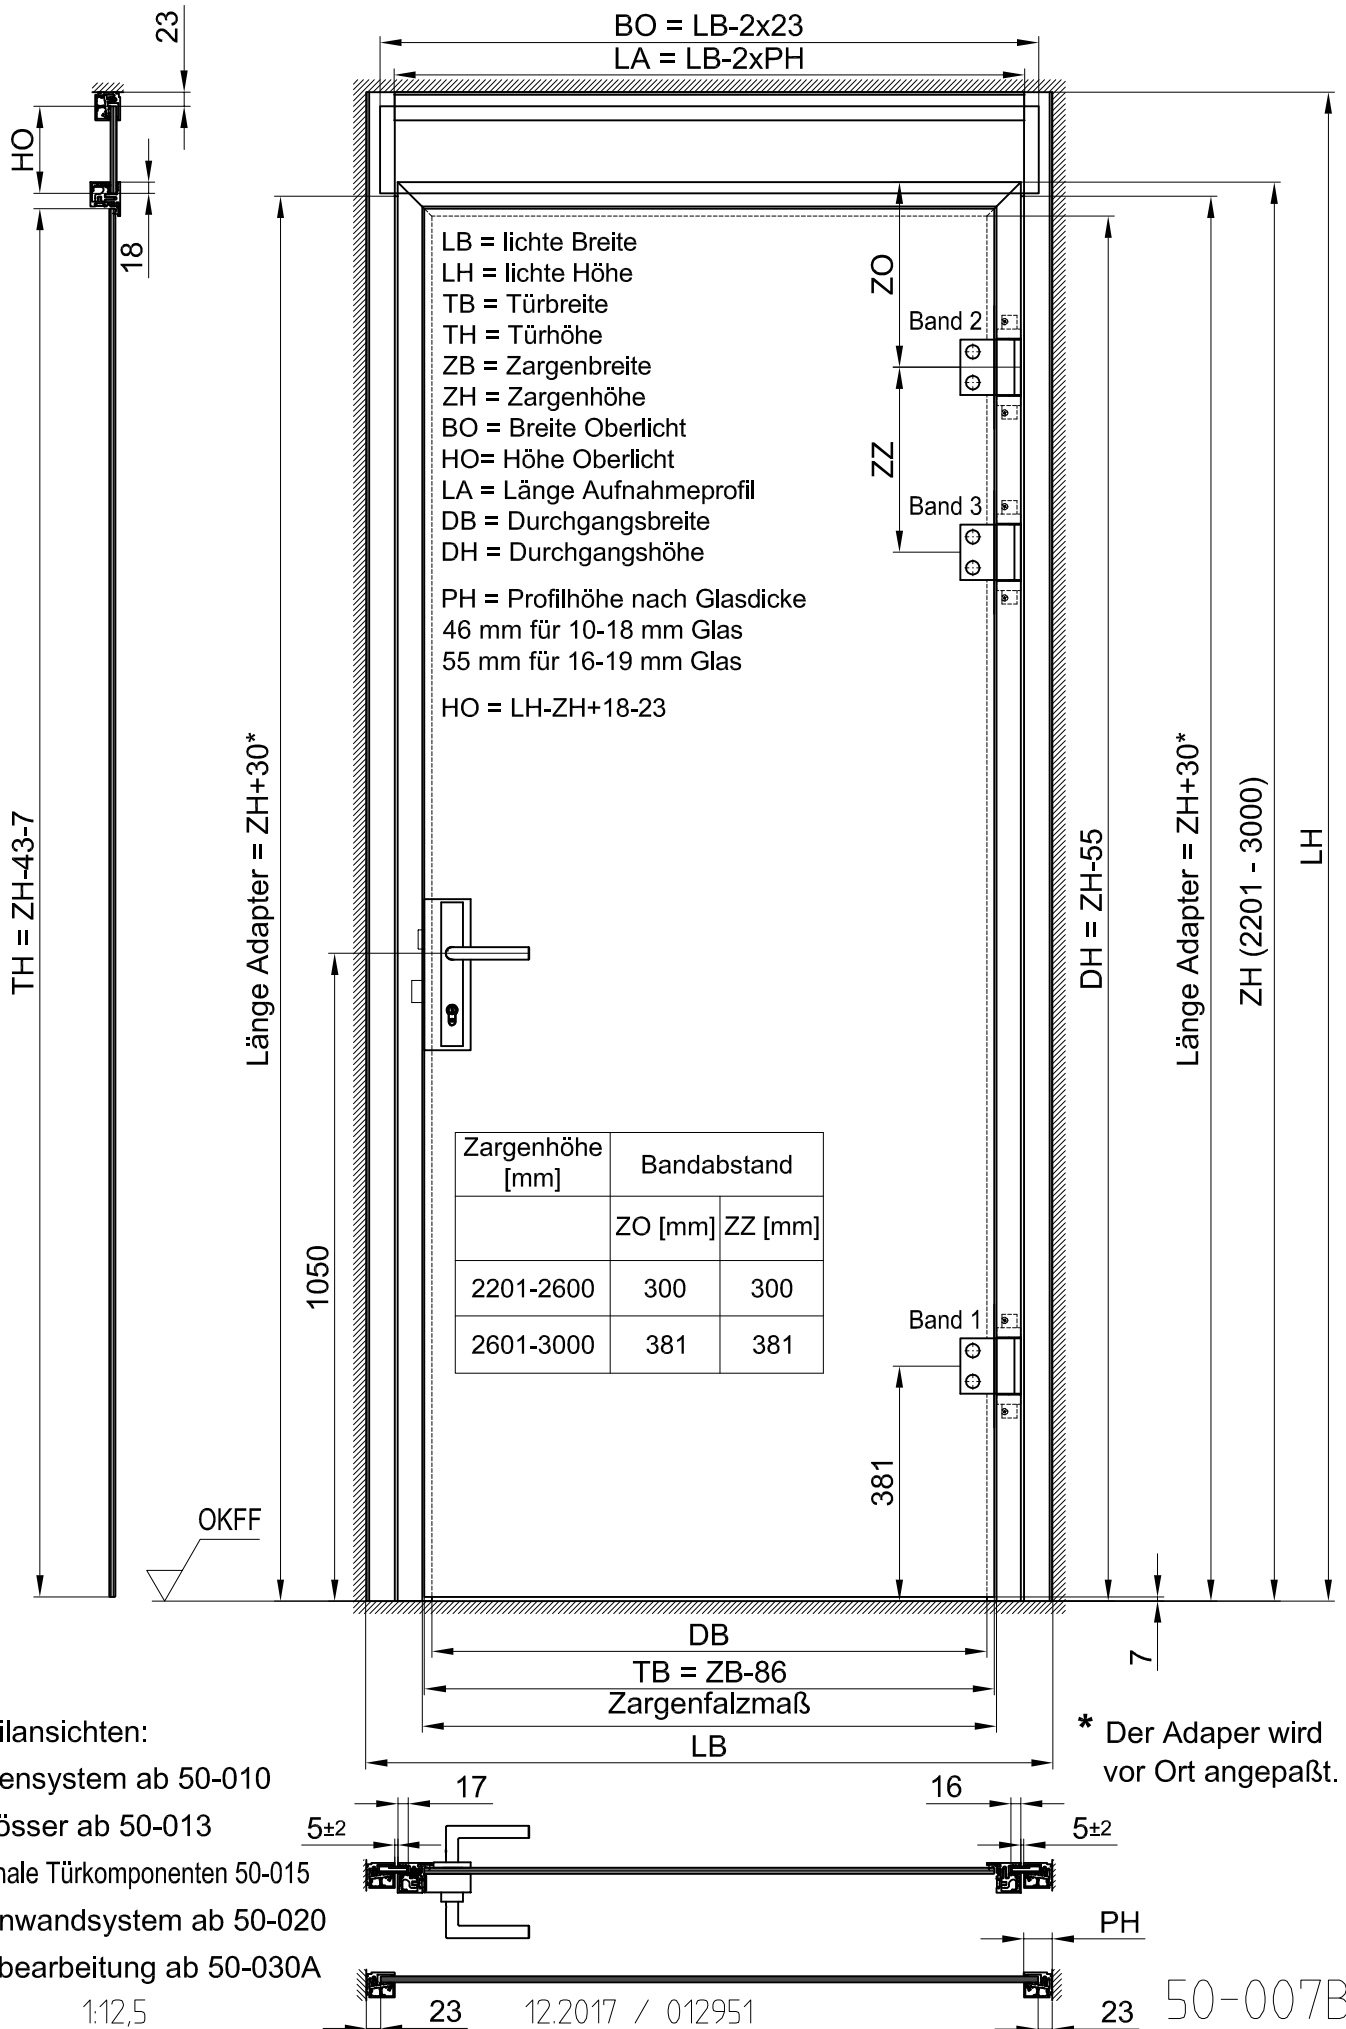

UNIQUIN Zargensystem

Drehtür in Maueröffnung mit Oberlicht

Detailansichten:

Zargensystem ab 50-010

Schlösser ab 50-013

Optionale Türkomponenten 50-015

Trennwandsystem ab 50-020

Glasbearbeitung ab 50-030A

* Der Adapter wird vor Ort angepaßt.

1:12,5

50-007B