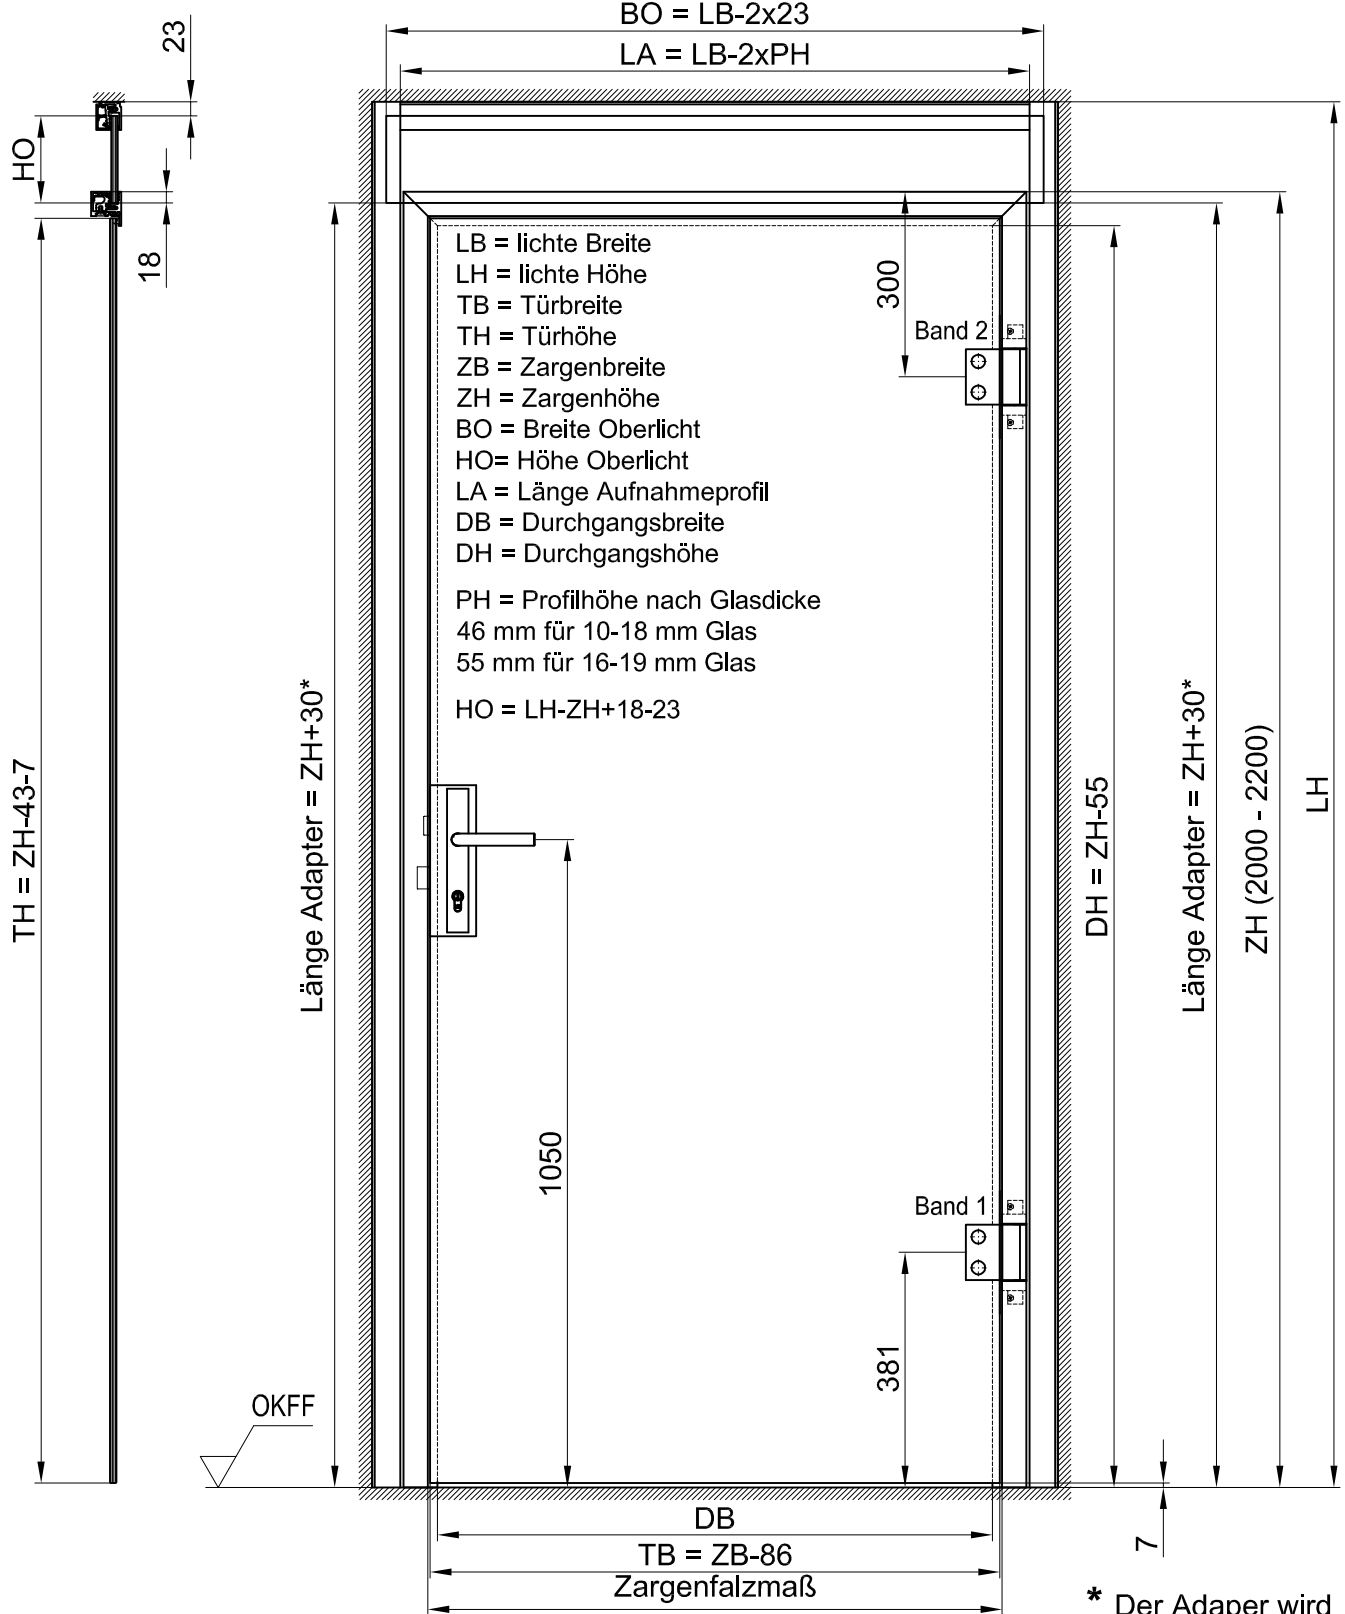

# UNIQUIN Zargensystem

Drehtür in Maueröffnung mit Oberlicht

\* Der Adapter wird vor Ort angepaßt.

**Detailansichten:**

Zargensystem ab 50-010

Schlösser ab 50-013

Optionale Türkomponenten 50-015

Trennwandsystem ab 50-020

Glasbearbeitung ab 50-030A