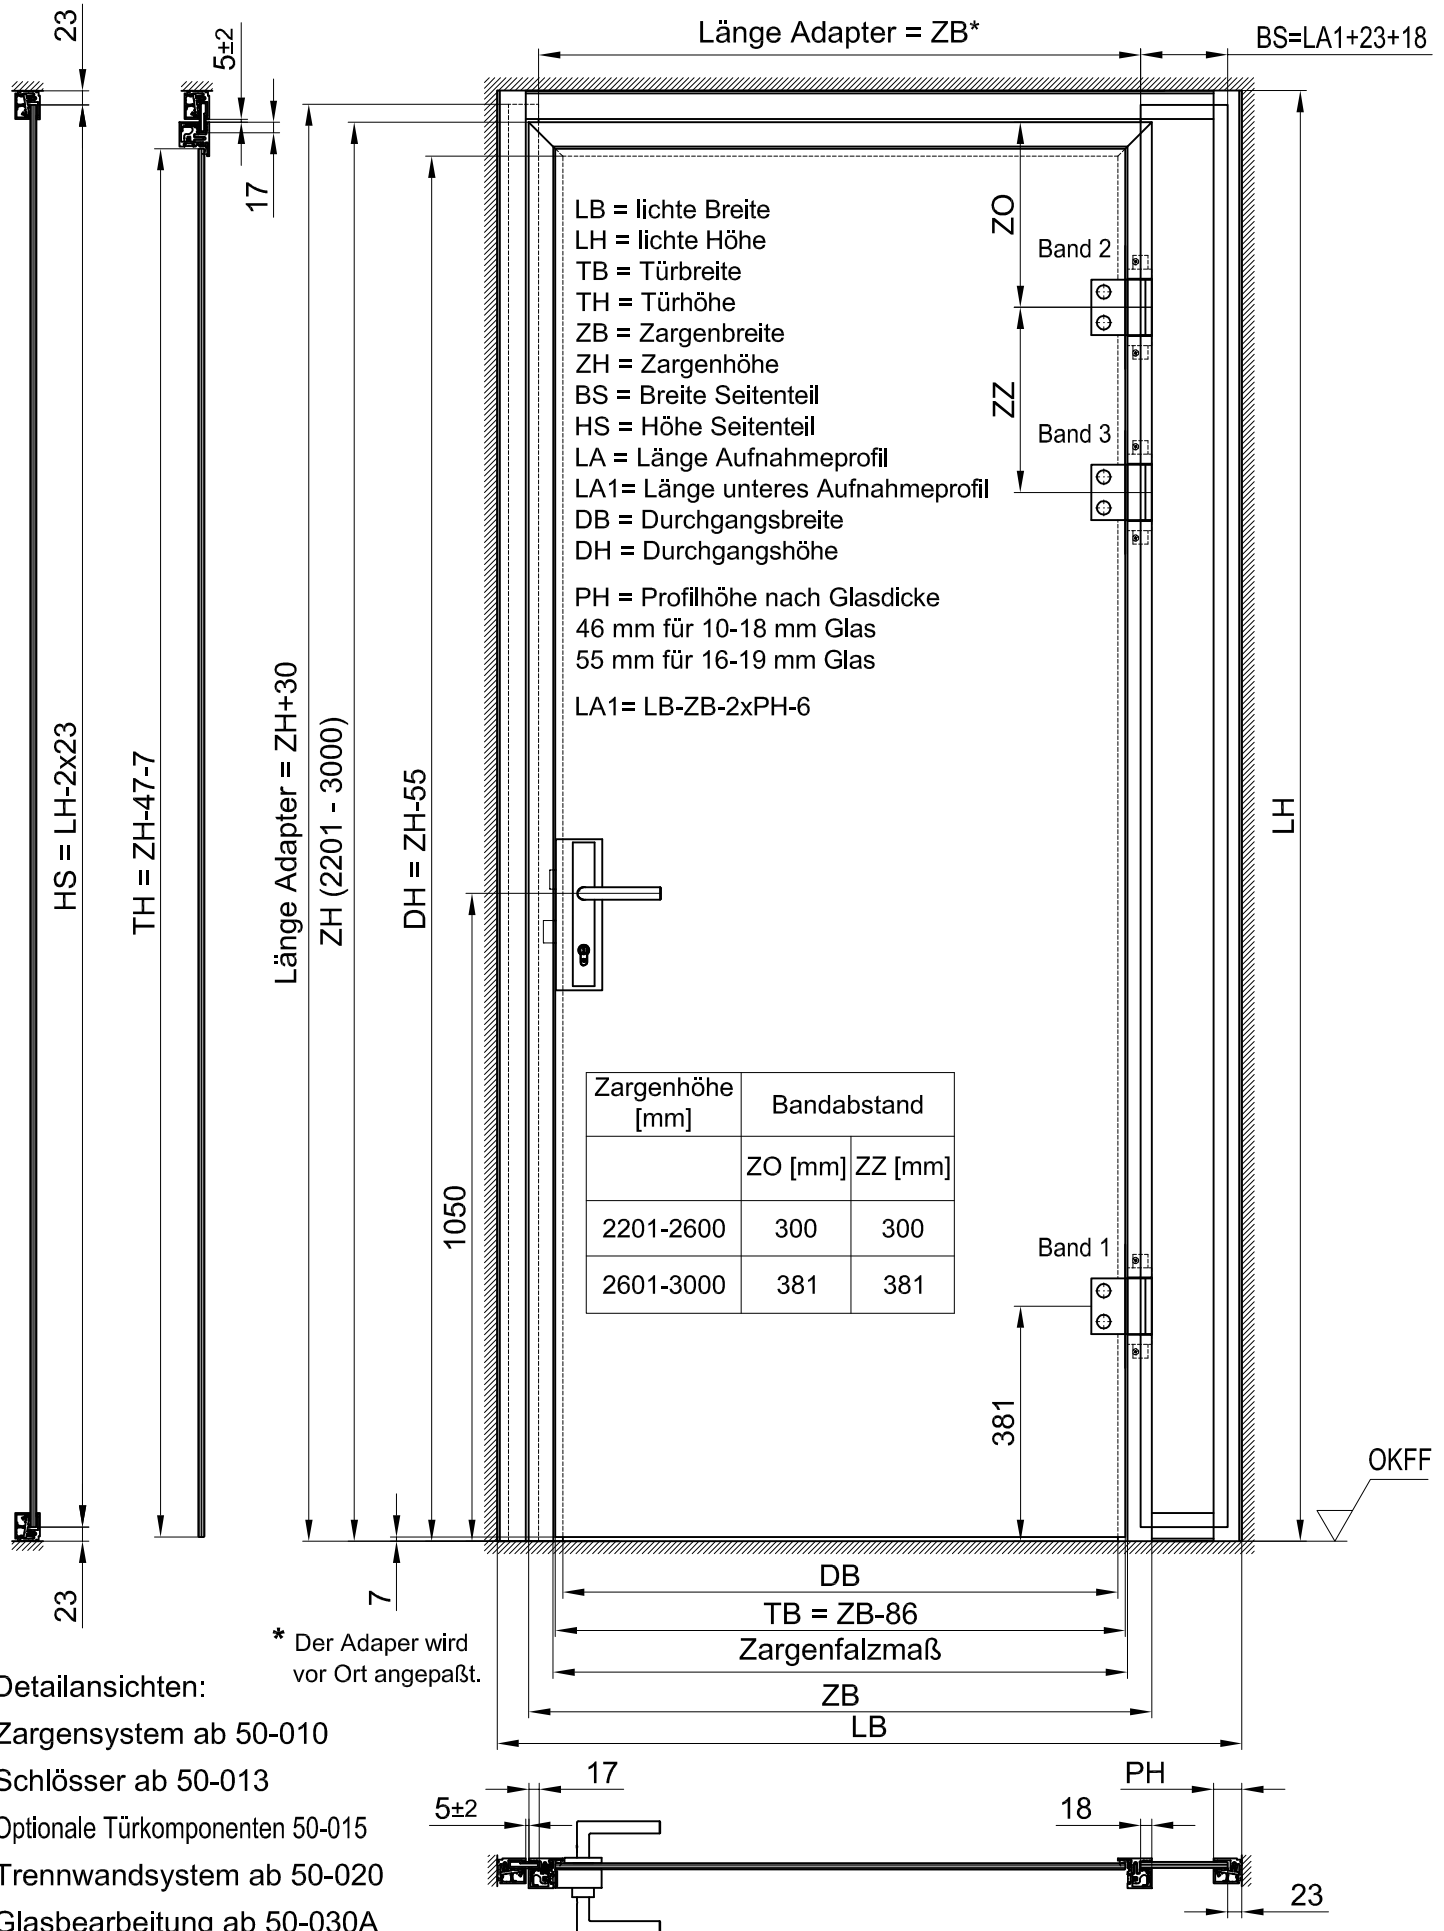

UNIQUIN Zargensystem

Drehtür an Wand raumhoch mit Seitenteil an Bandseite

Detailansichten:

Zargensystem ab 50-010

Schlösser ab 50-013

Optionale Türkomponenten 50-015

Trennwandsystem ab 50-020

Glasbearbeitung ab 50-030A