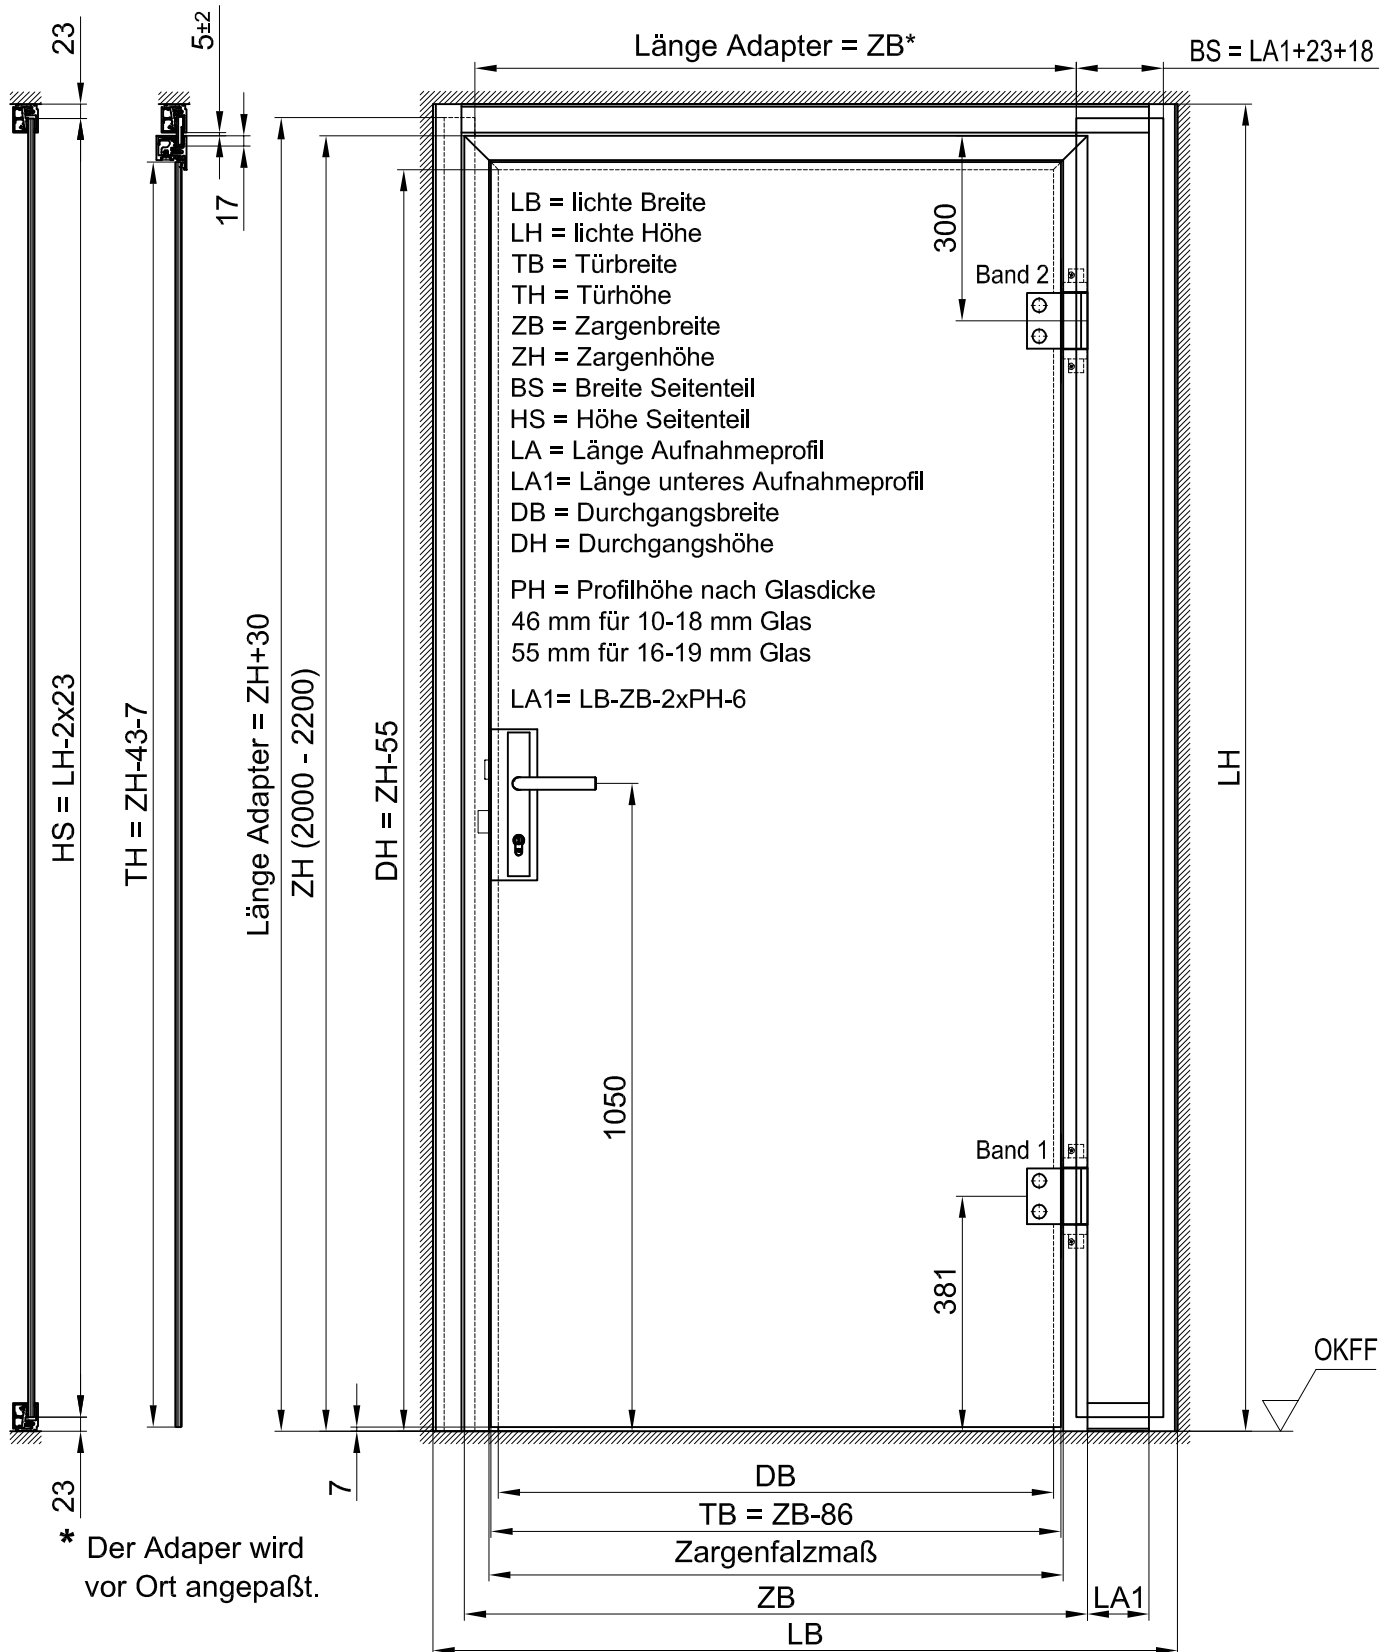

UNIQUIN Zargensystem

Drehtür an Wand raumhoch mit Seitenteil an Bandseite

Detailansichten:

- Zargensystem ab 50-010
- Schlösser ab 50-013
- Optionale Türkomponenten 50-015
- Trennwandsystem ab 50-020
- Glasbearbeitung ab 50-030A