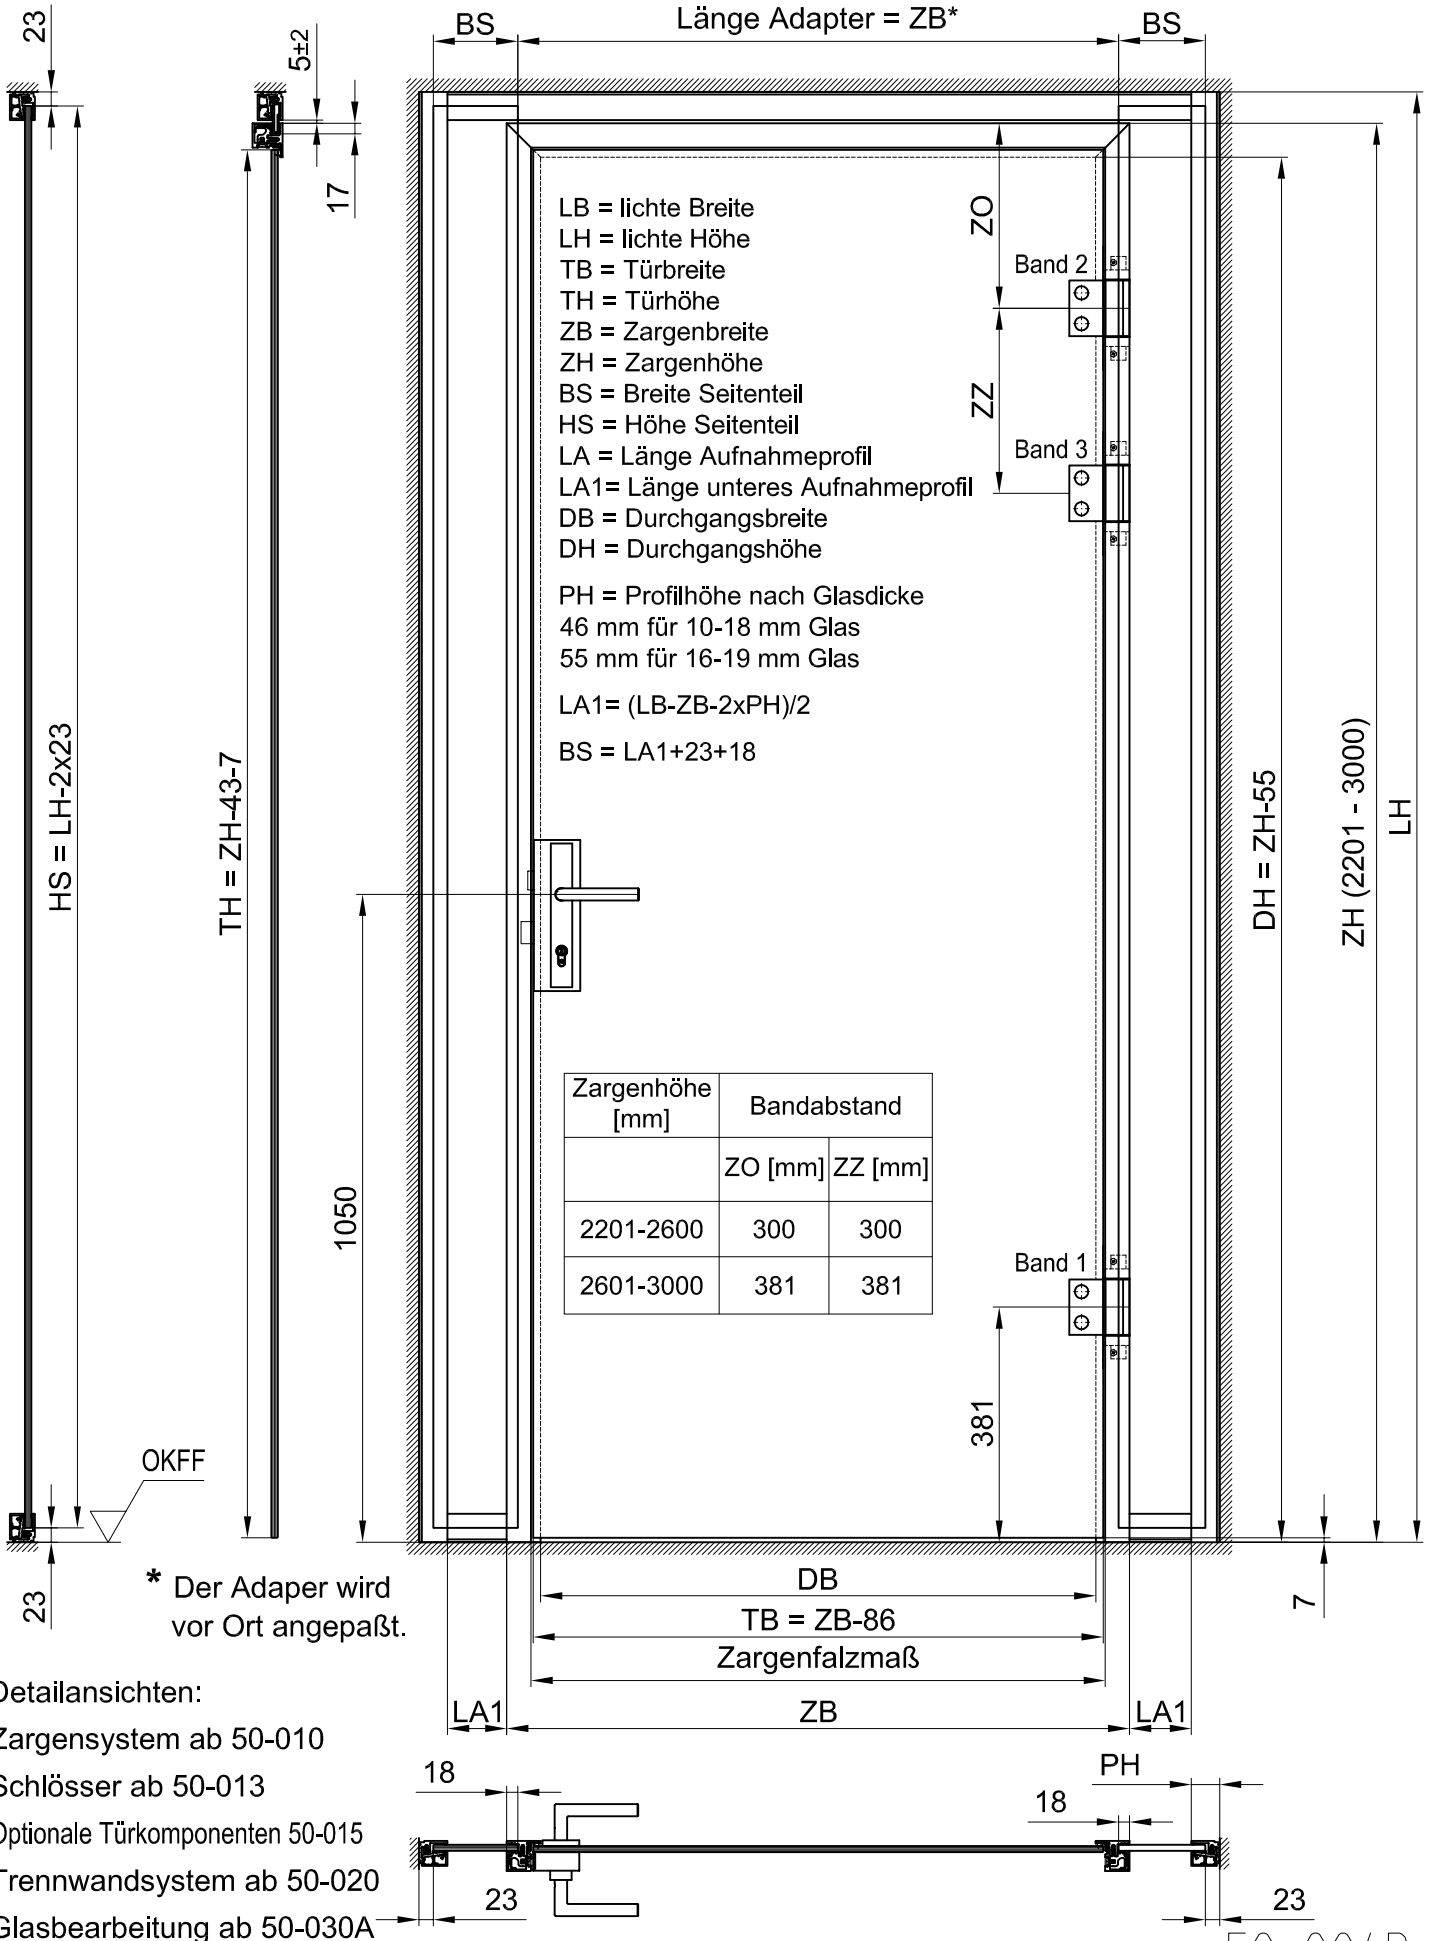

# UNIQUIN Zargensystem

Drehtür raumhoch mit Seitenteil beidseitig

L:\DEBFIN\WORKGROUPS\KONSTRUKTION\INTERNA\DETAIL\50\50-004B.DWG