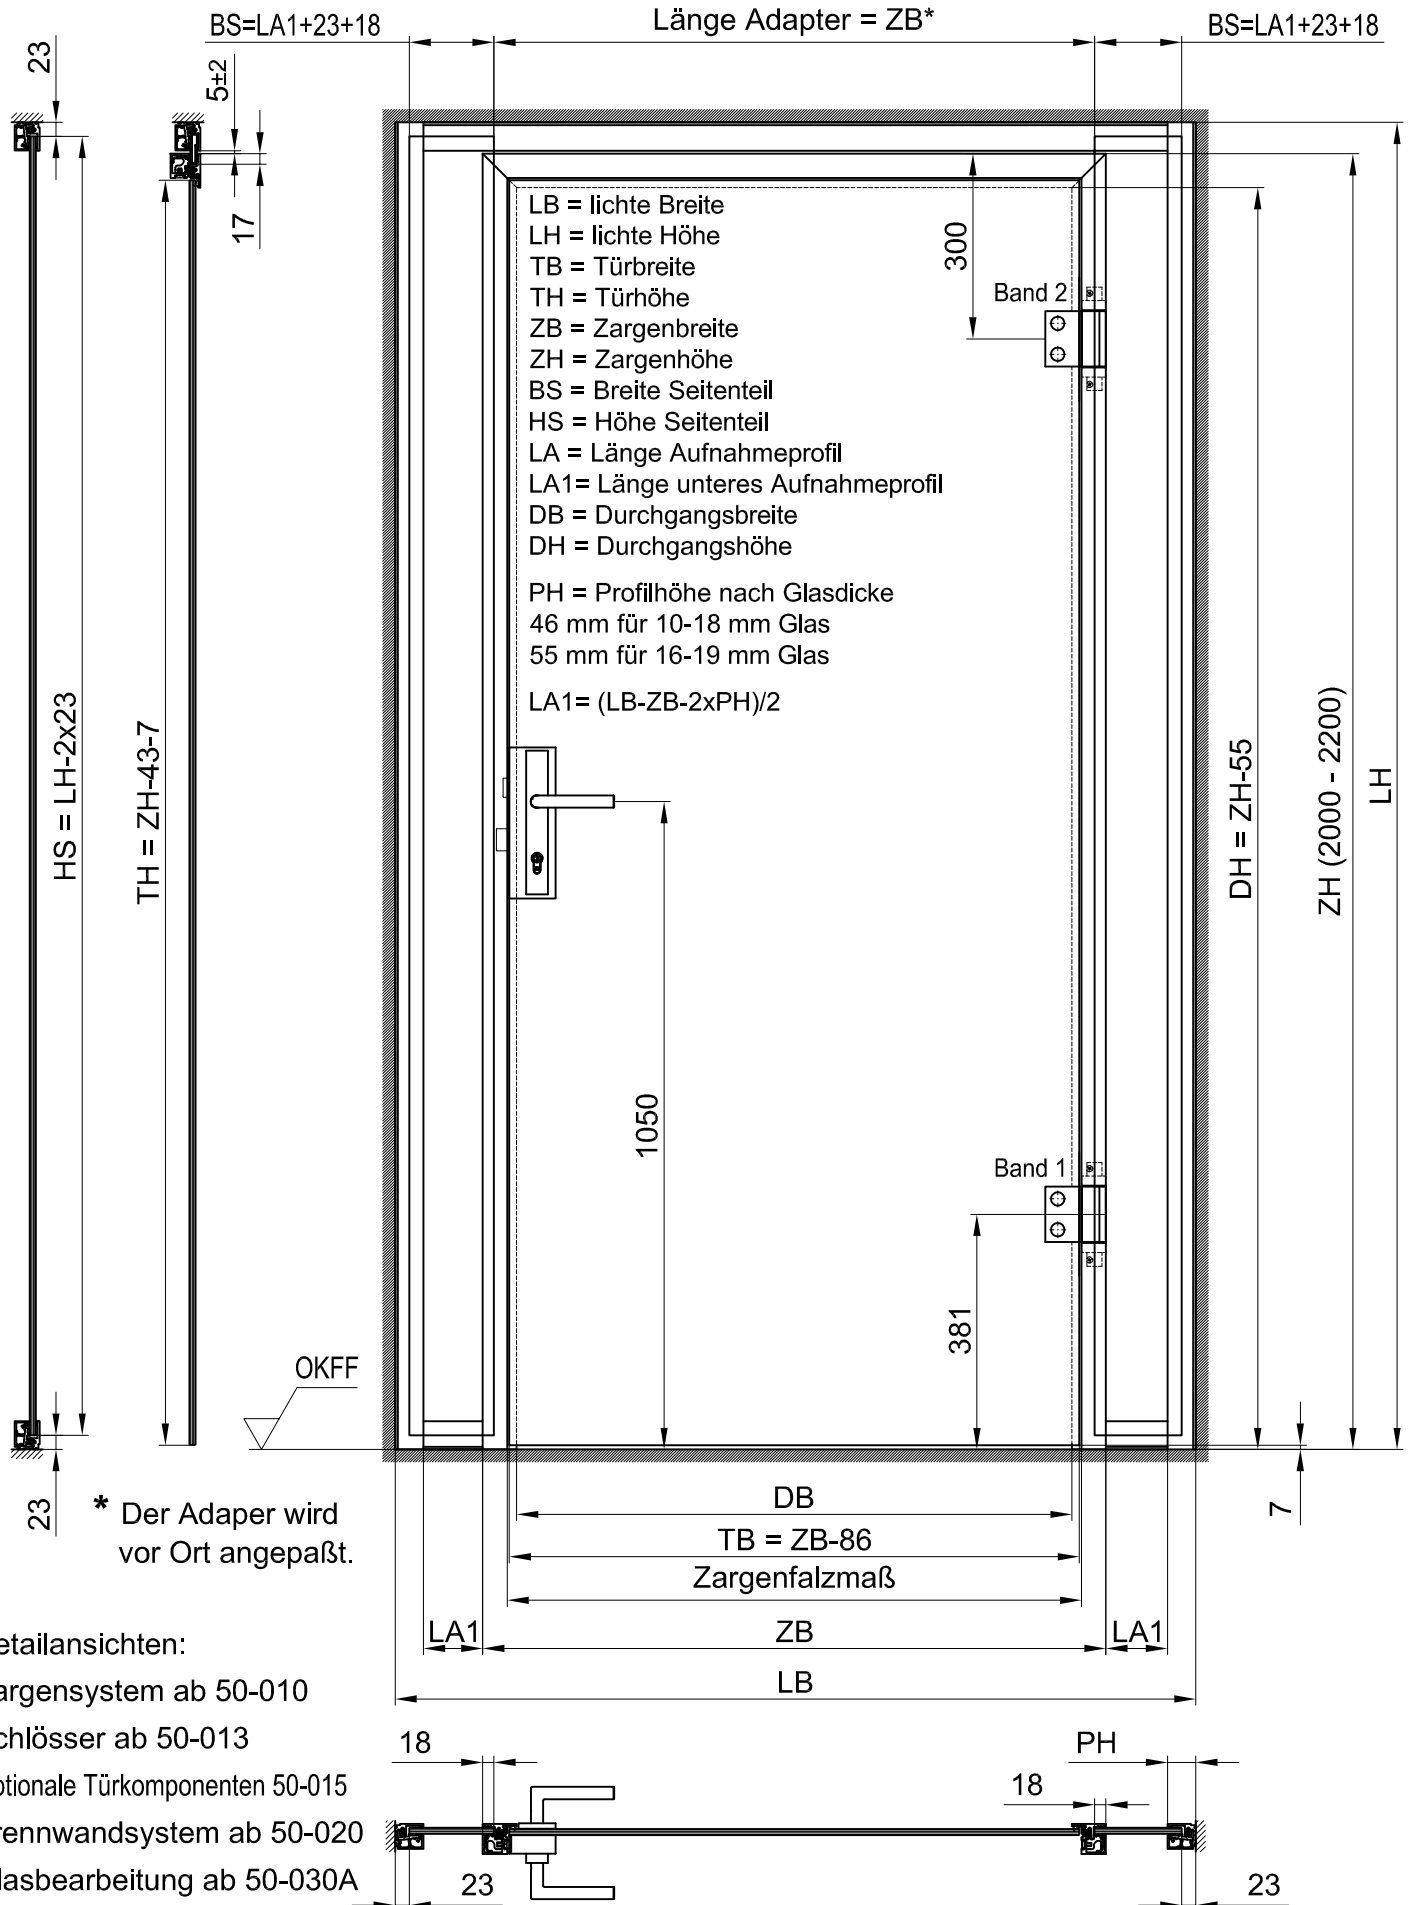

UNIQUIN Zargensystem

Drehtür raumhoch mit Seitenteil beidseitig

Detailansichten:

Zargensystem ab 50-010

Schlösser ab 50-013

Optionale Türkomponenten 50-015

Trennwandsystem ab 50-020

Glasbearbeitung ab 50-030A