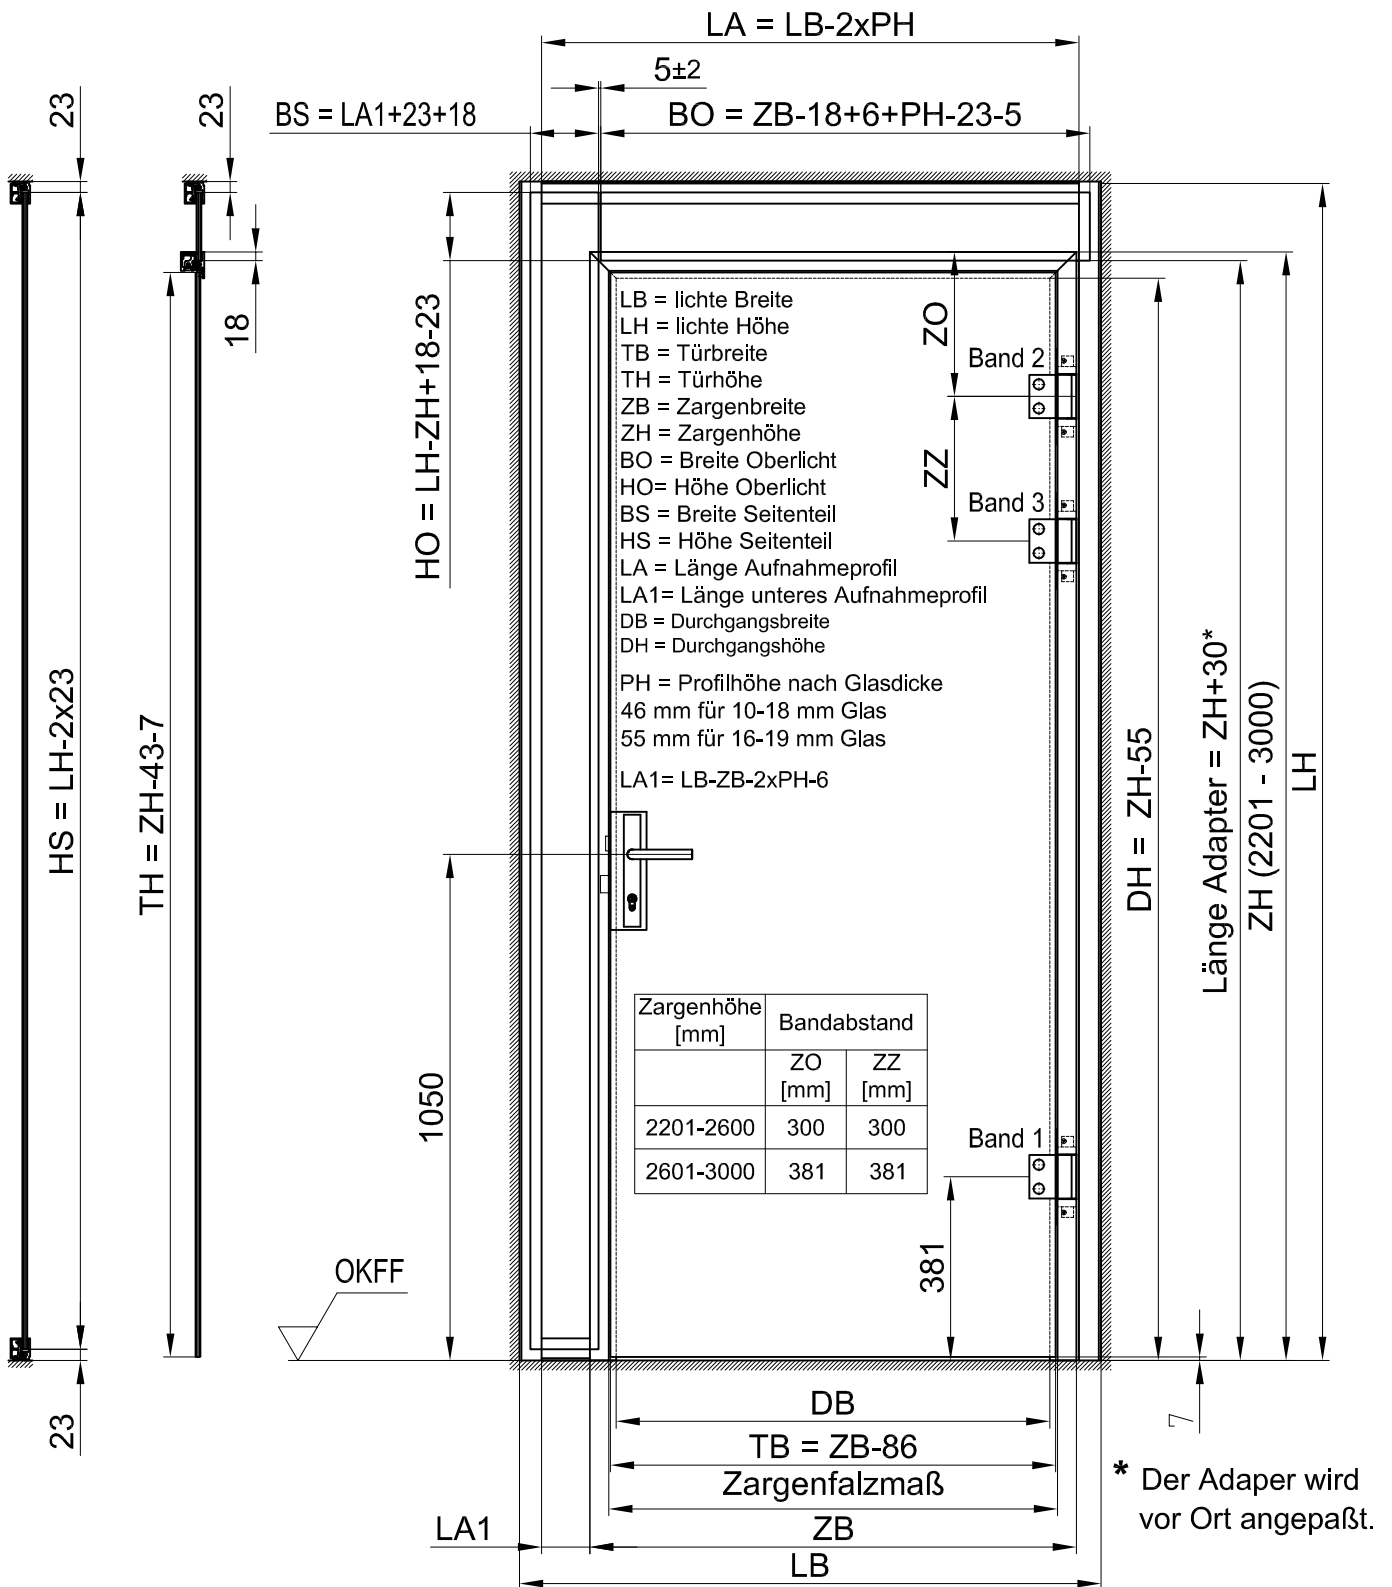

UNIQUIN Zargensystem

Drehtür an Wand mit Oberlicht
und Seitenteil an Schloss-Seite

Detailansichten:

Zargensystem ab 50-010

Schlösser ab 50-013

Optionale Türkomponenten 50-015

Glaswandssystem ab 50-021

Glasbearbeitung ab 50-030A

L:\DEBFIN\WORKGROUPS\KONSTRUKTION\INTERNA\DETAIL\50-003B.DWG