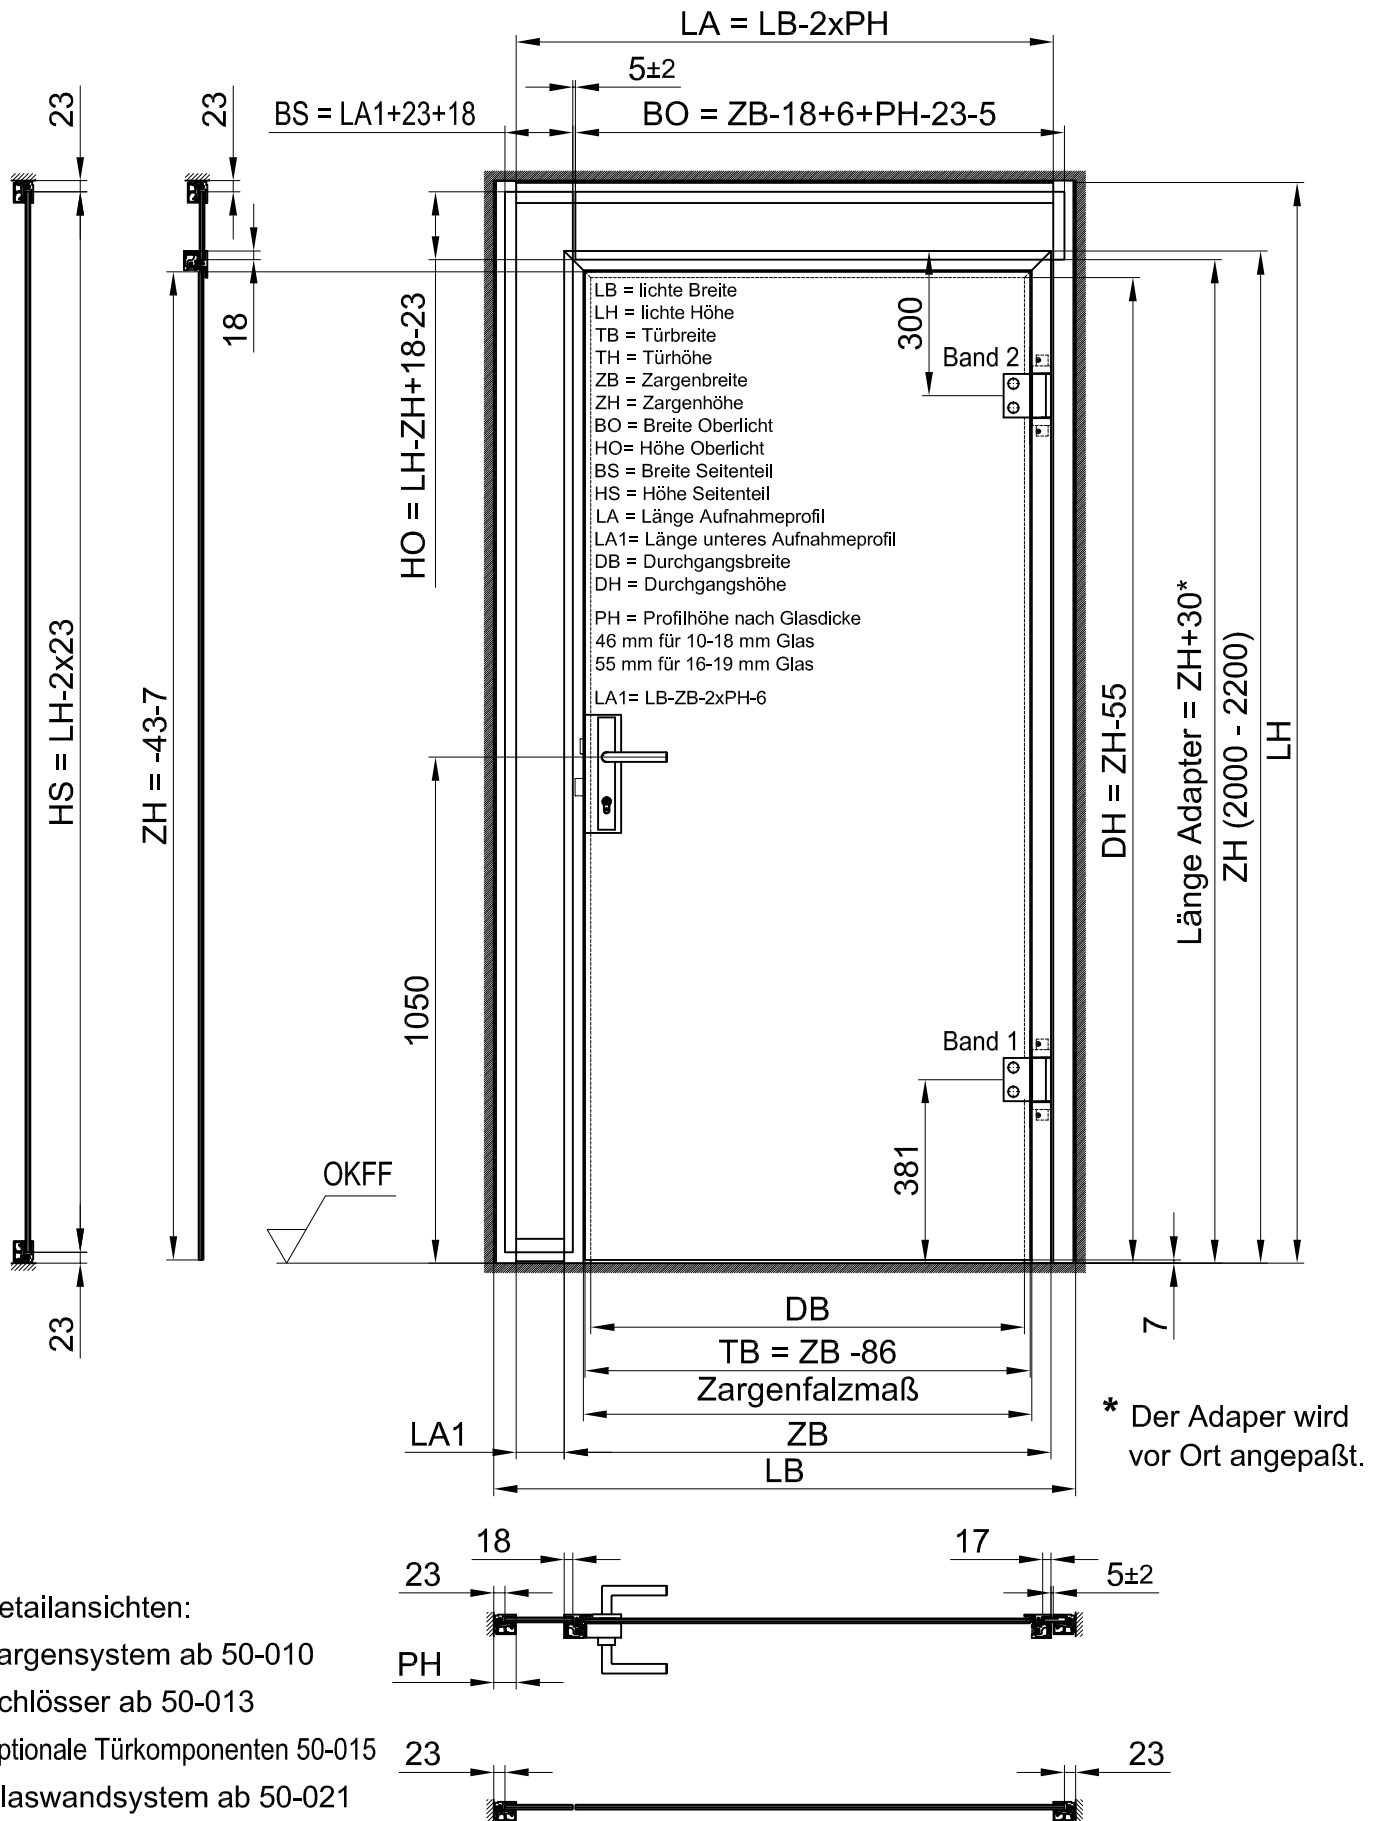

# UNIQUIN Zargensystem

Drehtür an Wand mit Oberlicht  
und Seitenteil an Schloss-Seite

L:\DEBFIN\WORKGROUPS\KONSTRUKTION\INTERNA\DETAIL\50\50-003A.DWG