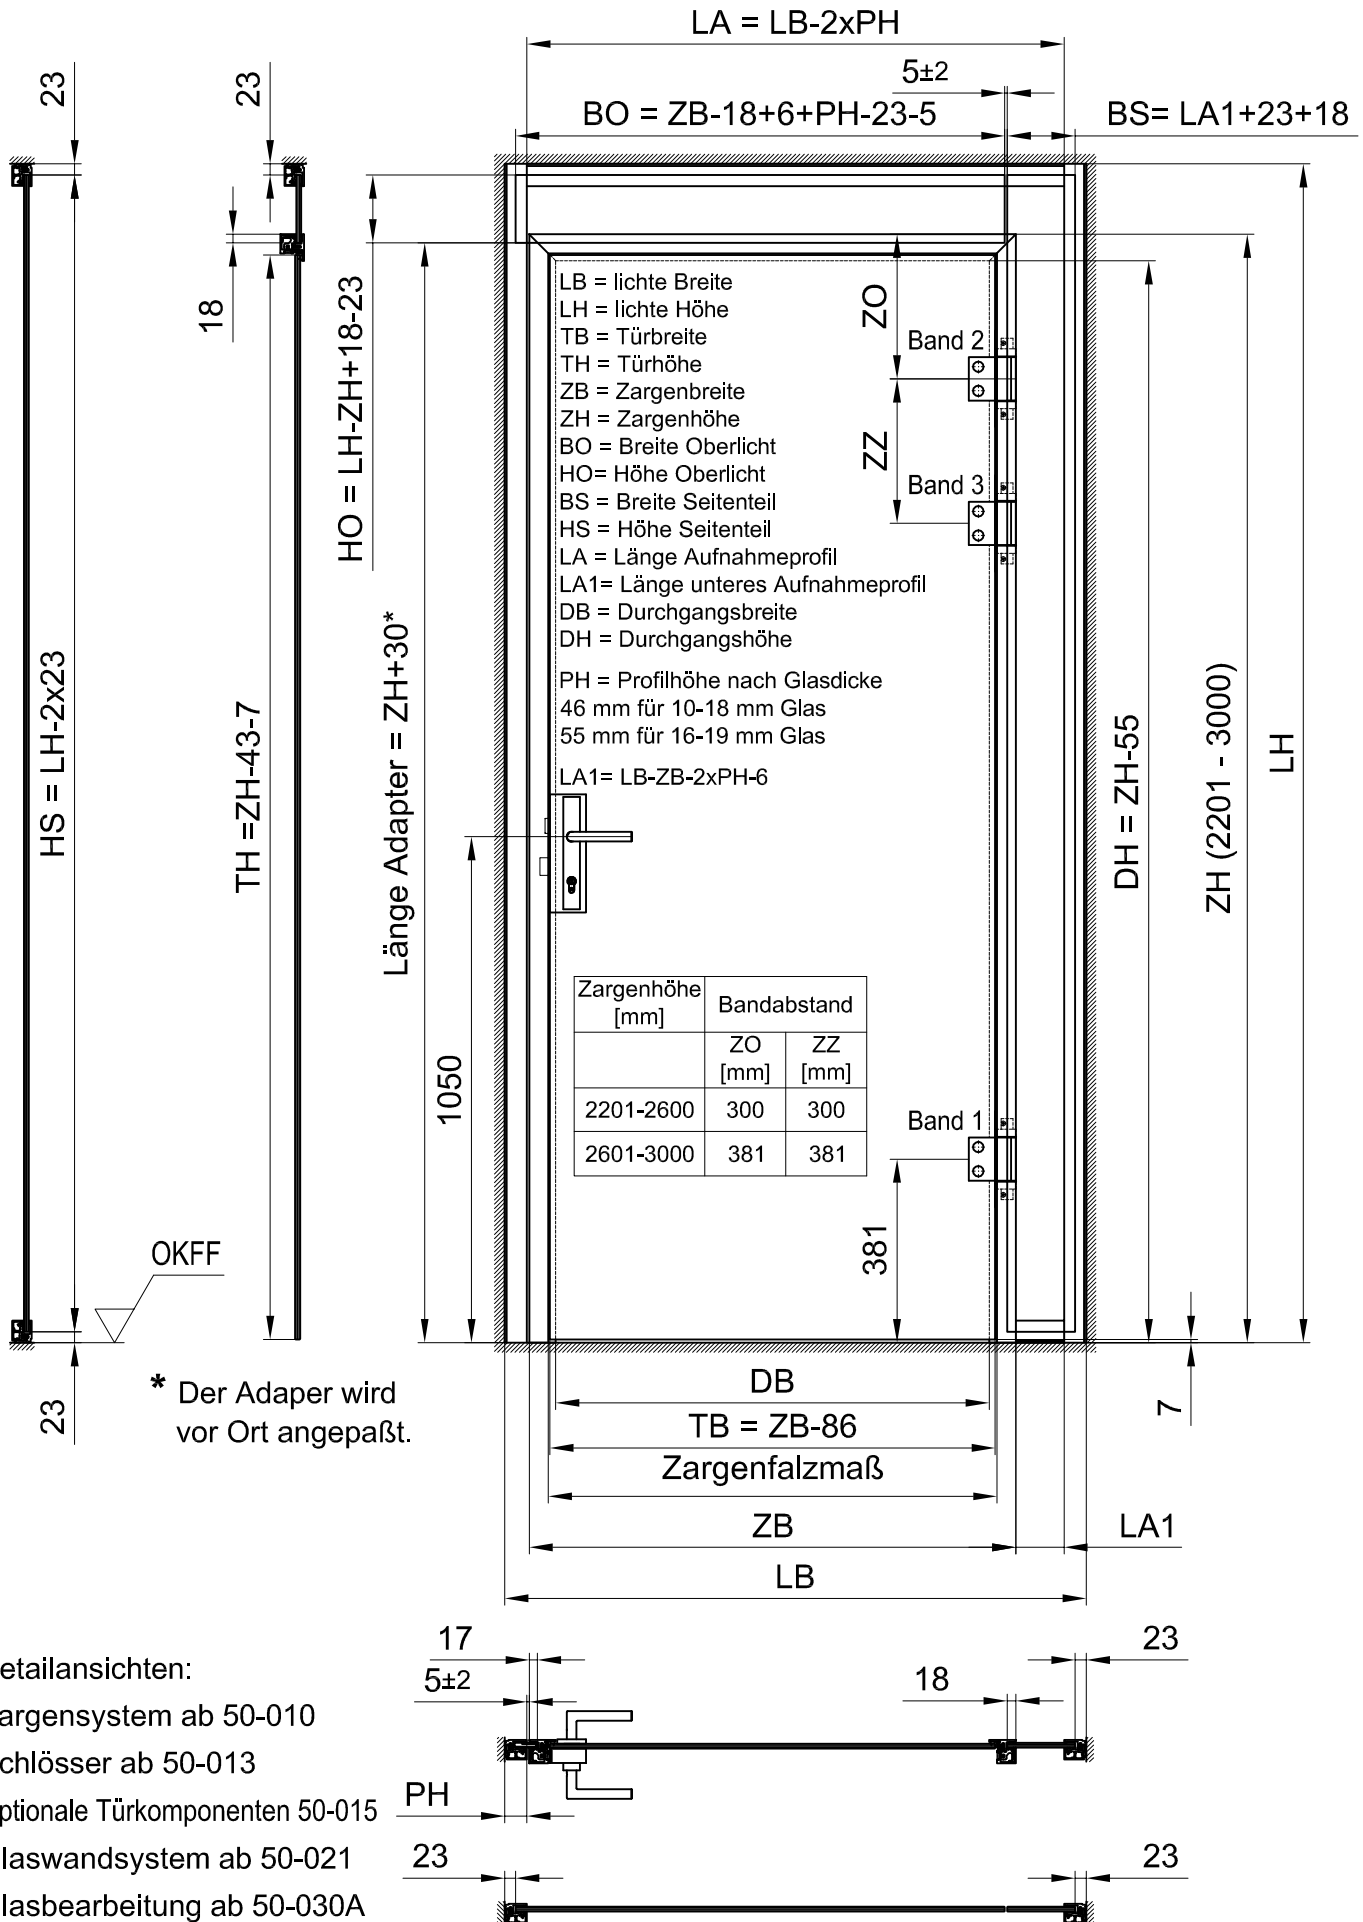

UNIQUIN Zargensystem

Drehtür an Wand mit Oberlicht
und Seitenteil an Band-Seite

Detailansichten:

Zargensystem ab 50-010

Schlösser ab 50-013

Optionale Türkomponenten 50-015

Glaswandsystem ab 50-021

Glasbearbeitung ab 50-030A