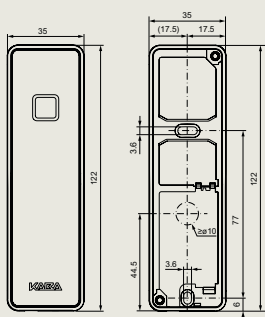

En interiores, el lector es la solución idónea para ascensores o puertas

correderas. Dado que las autorizaciones se comprueban electrónicamente, se puede conceder acceso de forma selectiva, en función del lugar y del tiempo concreto.

Uso escalable

El lector compacto Kaba 91 04 es idóneo para puntos de acceso individuales o de grandes instalaciones. Está disponible en diversas variantes de firmware, con diferentes opciones de programación, en función del tamaño y los requisitos.

Adaptable

El lector se puede reponer en los sistemas ya existentes de forma rápida y sin complicaciones. También se puede integrar sin problemas en varios sistemas Kaba mediante un sencillo cambio de firmware.

Un surtido muy completo

El catálogo de productos Kaba incluye otros productos perfectamente combinables y que comparten un mismo diseño de gran calidad.

Atención: las funciones del producto disponibles a la práctica dependen del contexto del sistema en el que se utiliza.

Lector compacto Kaba 91 04
Modelo estándar