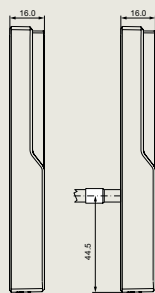

Lector compacto Kaba 91 04, vista lateral,
modelo IP66 con salida de cables.

Iberkaba, S.A.
Calle María Tubau 4
28050 Madrid
Spain
T: +34 902 224 111
F: +34 902 244 111
E info.es@kaba.com
www.dormakaba.com

Datos técnicos

Tecnologías RFID compatibles

- LEGIC (advant y prime)
- MIFARE (DESFire y Classic)

Diseño / material / dimensiones

- 35 x 122 x 16 mm
  (an. x al. x p.)
- Parte delantera: Plástico PC, recubrimiento antiarañazos; color: RAL 9005 negro oscuro RAL 9016 blanco
- Parte trasera: Plástico, cromado en mate; color: RAL 9006 aluminio blanco
- Variante IP66: cable soldado, longitud 3,5 m

Interfaces

- RS-485: Conexión con host; aislamiento galvánico, diferencial
- Dos entradas binarias: 5 V CC máx.
- 1 salida de relé: 34 V CC/60 W máx., 27 V CA/60 VA máx.

Suministro de potencia

- 12 - 27 V CA, 50/60 Hz o 10 - 34 V CC
- Consumo de potencia: 1,2 W típ., 2,2 W máx.
- Sin suministro de potencia, el reloj funciona 1 hora como máximo

Condiciones ambientales

- Temperatura: -25 °C a +70 °C
- Clase de protección: IP54 (estándar) y variante IP66 soldada (exterior)
- Humedad del aire: 0 - 95 %, sin condensación (estándar)

Certificados / normas

- EN 301 489-1, EN 301 489-3, EN 300 330-1, EN 300 330-2
- R&TTE 1999/5/CE, 2004/108/CE, 2006/95/CE

Puede encontrar más detalles e información sobre el pedido en los catálogos dormakaba o en las descripciones de sistema correspondientes.