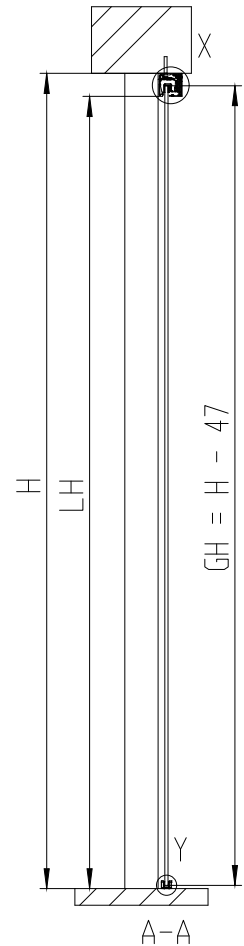

MUTO Comfort XL DORMOTION 150 Deckenmontage

DORMA
36.511
36.512
36.523

max. Flügelbreite:	2500mm
min. Flügelbreite:	1020mm
max. Flügelhöhe:	3000mm
max. Flügelgewicht:	150 kg
Glasdicke:	ESG/VSG 8 - 13,5mm
DORMOTION	Ja
getestet nach DIN EN 1527	

Detail X (1 : 2)

Detail Y (1 : 2)

A	Flügelbreite
B	Laufschielenlänge
GH	Glashöhe
H	Gesamthöhe
LH	lichte Höhe
LW	lichte Weite
t	Glasdicke Schiebetür
Y	72 - 20 - t

C:\Workspace\EDM\04 Projects\Innovation\MUTO Comfort\150\MUTO Comfort XL DORMOTION 150 fixed at ceiling.stb