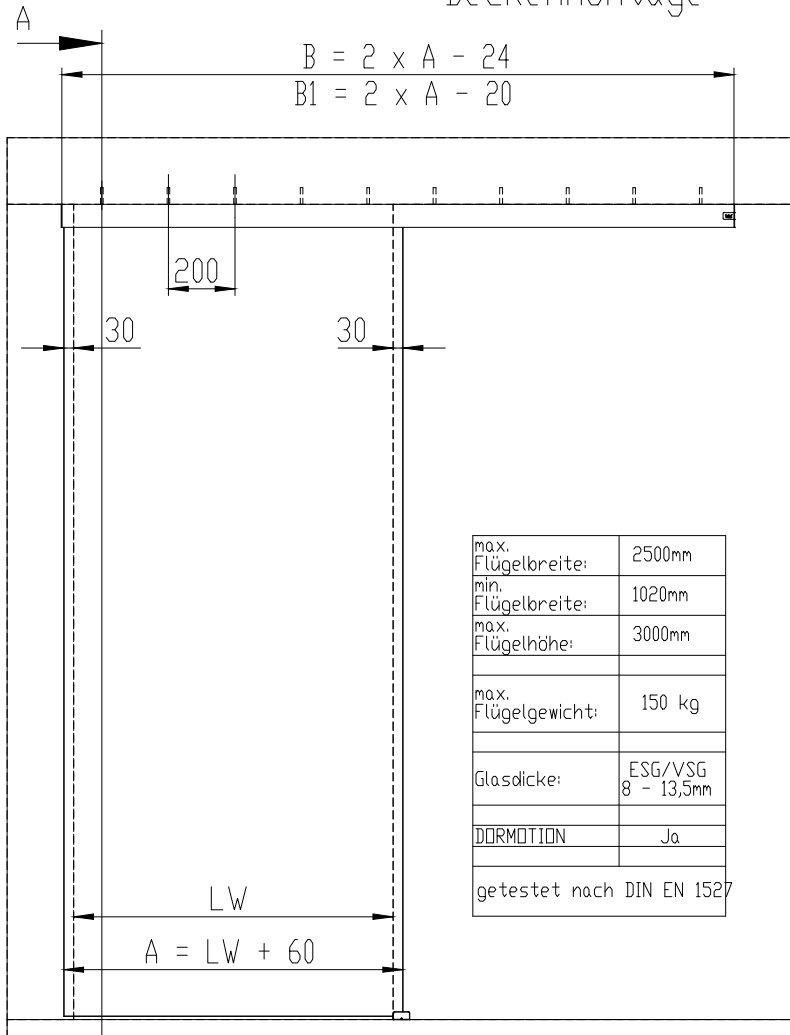

MUTO Comfort XL DORMOTION 150 Deckenmontage

DORMA
36.511
36.512
36.523

max. Flügelbreite:	2500mm
min. Flügelbreite:	1020mm
max. Flügelhöhe:	3000mm
max. Flügelgewicht:	150 kg
Glasdicke:	ESG/VSG 8 - 13,5mm
DORMOTION	Ja
getestet nach DIN EN 1527	

Detail X (1 : 2)

Detail Y (1 : 2)

A	Flügelbreite
B	Laufschielenlänge
GH	Glashöhe
H	Gesamthöhe
LH	lichte Höhe
LW	lichte Weite
t	Glasdicke Schiebetür
Y	72 - 20 - t

C:\Workspace\EDM\04 Projects\Innovation\MUTO Comfort\150\MUTO Comfort XL DORMOTION 150 fixed at ceiling.stb