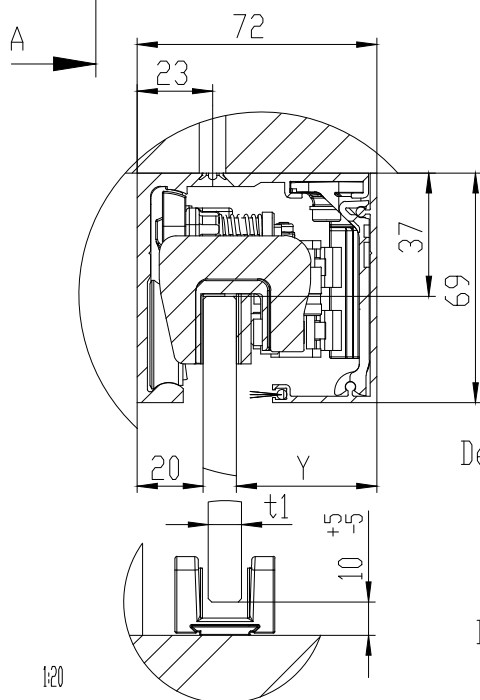

MUTO Comfort XL DORMOTION 150 Deckenmontage

DORMA
36.511
36.512
36.523

max. Flügelbreite:	2500mm
min. Flügelbreite:	1020mm
max. Flügelhöhe:	3000mm
max. Flügelgewicht:	150 kg
Glasdicke:	ESG/VSG 8 - 13,5mm
DORMOTION	Ja
getestet nach DIN EN 1527	

Detail X (1 : 2)

Detail Y (1 : 2)

A	Flügelbreite
B	Laufschielenlänge
GH	Glashöhe
H	Gesamthöhe
LH	lichte Höhe
LW	lichte Weite
t	Glasdicke Schiebetür
Y	72 - 20 - t

C:\Workspace\EDM\04 Projects\Innovation\MUTO Comfort\150\MUTO Comfort XL DORMOTION 150 fixed at ceiling.stb