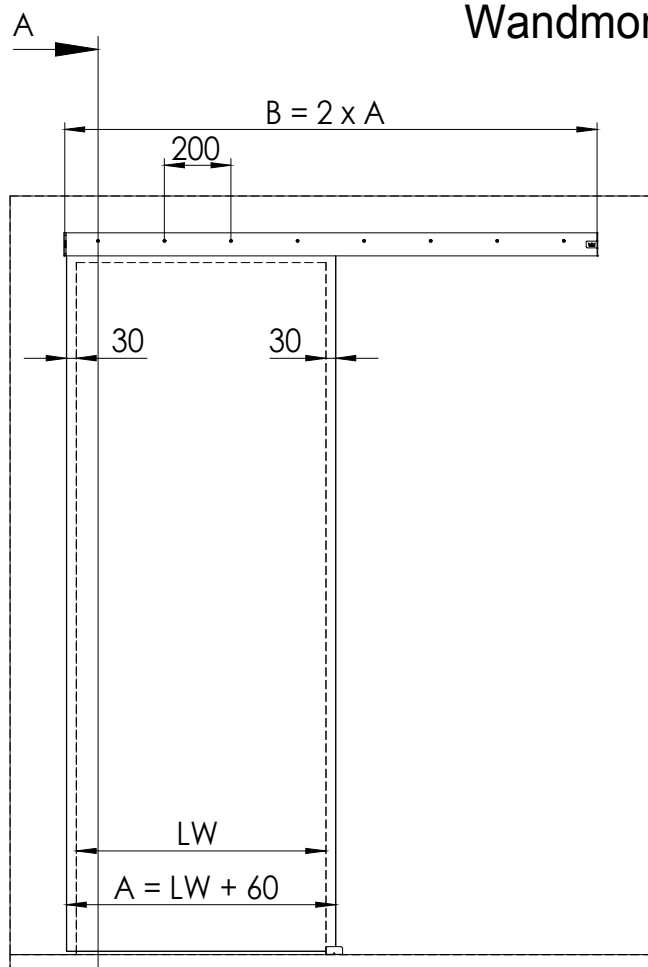

MUTO Comfort XL DORMOTION 80 Wandmontage

36.500
36.501
36.502
36.520

max. Flügelbreite:	2500mm
min. Flügelbreite:	810mm
max. Flügelhöhe:	3000mm
max. Flügelgewicht:	80 kg
Glasdicke:	ESG/VSG 8 - 13,5mm
DORMOTION	Ja
getestet nach DIN EN 1527	

Detail X (1 : 2)

Detail Y (1 : 2)

A	Flügelbreite
B	Laufschielenlänge
GH	Glashöhe
H	Gesamthöhe
LH	lichte Höhe
LW	lichte Weite
t	Glasdicke Schiebetür
X	Überstand
Y	72 - 20 - t

C:\Workspace\EDM1104 Project\Innovation\MUTO COMFORT160_XL_DORMOTION 80\MUTO Comfort XL DORMOTION 80 fixed at wall.sldraw