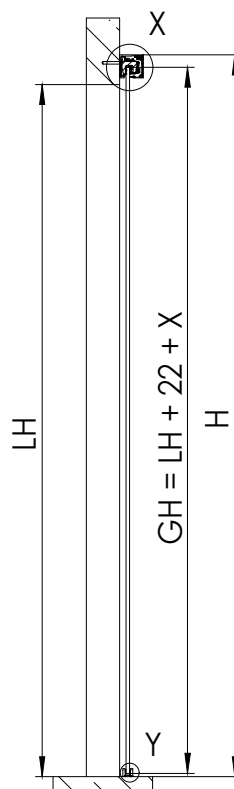

MUTO Comfort XL DORMOTION 80 Wandmontage

36.500
36.501
36.502
36.520

max. Flügelbreite:	2500mm
min. Flügelbreite:	810mm
max. Flügelhöhe:	3000mm
max. Flügelgewicht:	80 kg
Glasdicke:	ESG/VSG 8 - 13,5mm
DORMOTION	Ja
getestet nach DIN EN 1527	

Detail X (1 : 2)

Detail Y (1 : 2)

A	Flügelbreite
B	Laufschielenlänge
GH	Glashöhe
H	Gesamthöhe
LH	lichte Höhe
LW	lichte Weite
t	Glasdicke Schiebetür
X	Überstand
Y	72 - 20 - t

C:\Workspace\EDM1104 Project\Innovation\MUTO COMFORT160_XL_DORMOTION 80\MUTO Comfort XL DORMOTION 80 fixed at wall.sldraw