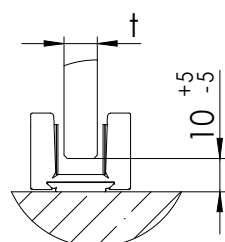

MUTO Comfort XL DORMOTION 80 Wandmontage

36.500
36.501
36.502
36.520

max. Flügelbreite:	2500mm
min. Flügelbreite:	810mm
max. Flügelhöhe:	3000mm
max. Flügelgewicht:	80 kg
Glasdicke:	ESG/VSG 8 - 13,5mm
DORMOTION	Ja
getestet nach DIN EN 1527	

Detail X (1 : 2)

Detail Y (1 : 2)

A	Flügelbreite
B	Laufschielenlänge
GH	Glashöhe
H	Gesamthöhe
LH	lichte Höhe
LW	lichte Weite
t	Glasdicke Schiebetür
X	Überstand
Y	72 - 20 - t

C:\Workspace\EDM1104 Project\Innovation\MUTO COMFORT160_XL_DORMOTION 80\MUTO Comfort XL DORMOTION 80 fixed at wall.sldraw