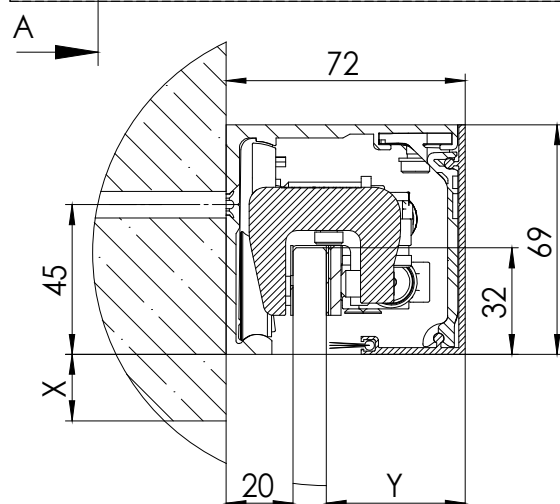

MUTO Comfort XL DORMOTION 80 Wandmontage

36.500
36.501
36.502
36.520

max. Flügelbreite:	2500mm
min. Flügelbreite:	810mm
max. Flügelhöhe:	3000mm
max. Flügelgewicht:	80 kg
Glasdicke:	ESG/VSG 8 - 13,5mm
DORMOTION	Ja
getestet nach DIN EN 1527	

Detail X (1 : 2)

Detail Y (1 : 2)

A	Flügelbreite
B	Laufschielenlänge
GH	Glashöhe
H	Gesamthöhe
LH	lichte Höhe
LW	lichte Weite
t	Glasdicke Schiebetür
X	Überstand
Y	72 - 20 - t

C:\Workspace\EDM1104 Project\Innovation\MUTO COMFORT160_XL_DORMOTION 80\MUTO Comfort XL DORMOTION 80 fixed at wall.sldraw