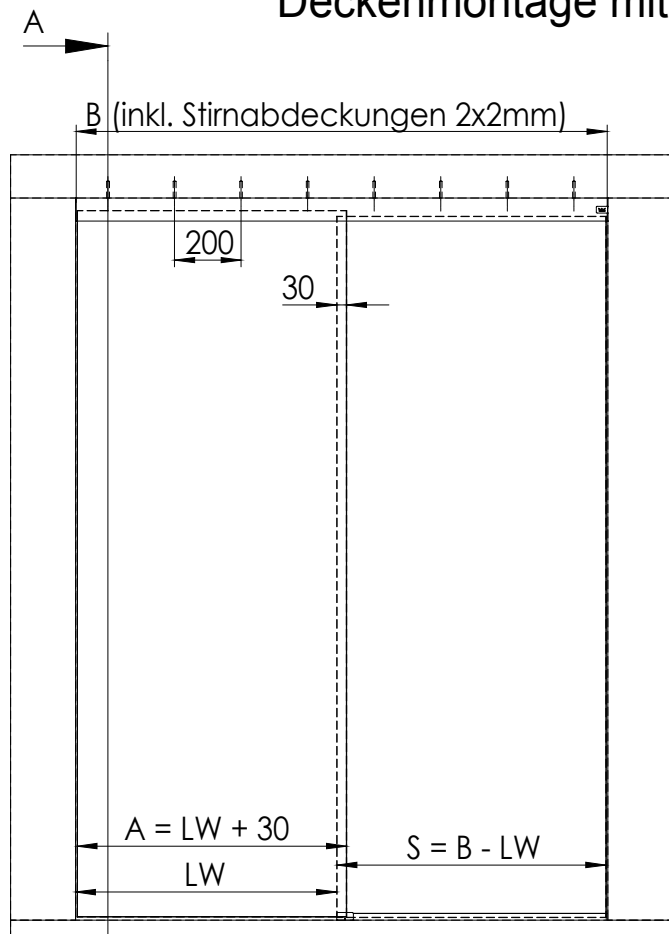

MUTO Comfort XL DORMOTION 80 Deckenmontage mit Seitenteil

max. Flügelbreite:	2500mm
min. Flügelbreite:	810mm
max. Flügelhöhe:	3000mm
max. Flügelgewicht:	80 kg
Glasdicke:	ESG/VSG 8 - 13,5mm
DORMOTION	Ja
getestet nach DIN EN 1527	

Detail X (1 : 2)

Detail Y (1 : 2)

A	Flügelbreite
B	Laufschielenlänge
GH1	Glashöhe Schiebetür
GH2	Glashöhe Seitenteil
H	Gesamthöhe
LH	lichte Höhe
LW	lichte Weite
S	Glasbreite Seitenteil
t1	Glasdicke Schiebetür
t2	Glasdicke Seitenteil
Y	72 - 20 - t1