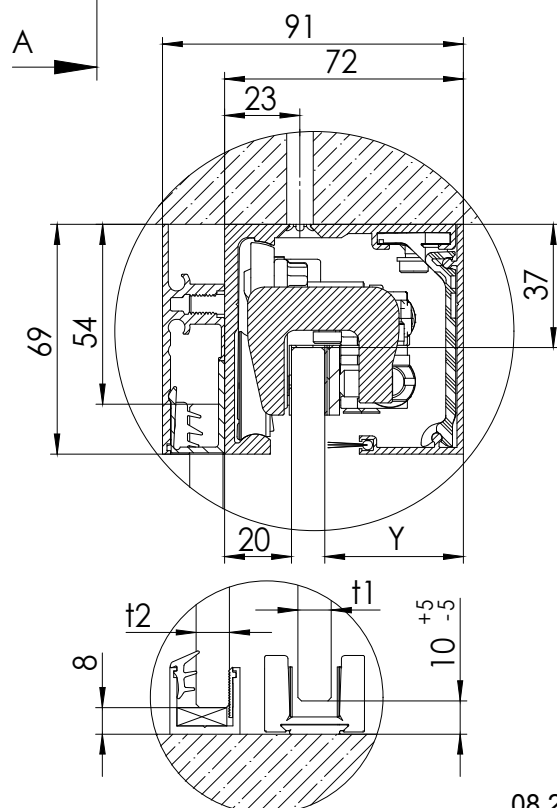

MUTO Comfort XL DORMOTION 80 Deckenmontage mit Seitenteil

max. Flügelbreite:	2500mm
min. Flügelbreite:	810mm
max. Flügelhöhe:	3000mm
max. Flügelgewicht:	80 kg
Glasdicke:	ESG/VSG 8 - 13,5mm
DORMOTION	Ja
getestet nach DIN EN 1527	

Detail X (1 : 2)

Detail Y (1 : 2)

A	Flügelbreite
B	Laufschielenlänge
GH1	Glashöhe Schiebetür
GH2	Glashöhe Seitenteil
H	Gesamthöhe
LH	lichte Höhe
LW	lichte Weite
S	Glasbreite Seitenteil
t1	Glasdicke Schiebetür
t2	Glasdicke Seitenteil
Y	72 - 20 - t1