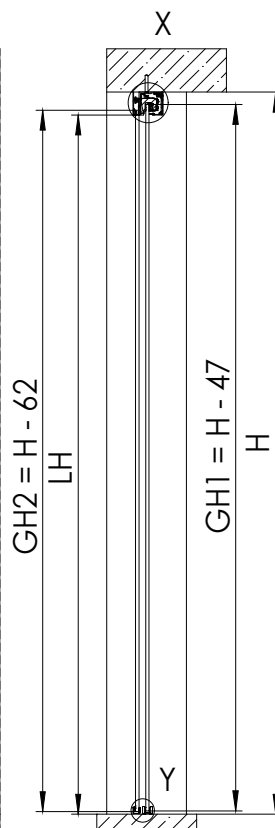

MUTO Comfort XL DORMOTION 80 Deckenmontage mit Seitenteil

max. Flügelbreite:	2500mm
min. Flügelbreite:	810mm
max. Flügelhöhe:	3000mm
max. Flügelgewicht:	80 kg
Glasdicke:	ESG/VSG 8 - 13,5mm
DORMOTION	Ja
getestet nach DIN EN 1527	

Detail X (1 : 2)

Detail Y (1 : 2)

A	Flügelbreite
B	Laufschielenlänge
GH1	Glashöhe Schiebetür
GH2	Glashöhe Seitenteil
H	Gesamthöhe
LH	lichte Höhe
LW	lichte Weite
S	Glasbreite Seitenteil
t1	Glasdicke Schiebetür
t2	Glasdicke Seitenteil
Y	72 - 20 - t1