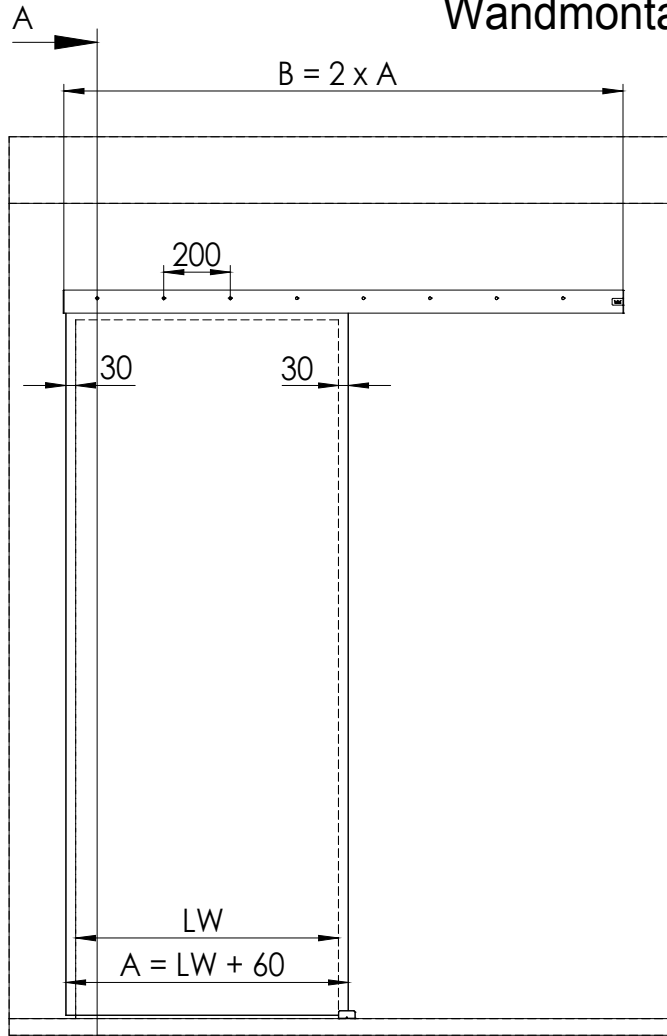

MUTO Comfort XL Self-Closing Wandmontage

max. Flügelbreite:	1500mm
min. Flügelbreite:	850mm
max. Flügelhöhe:	3000mm
max. Flügelgewicht:	120 kg
Glasdicke:	ESG/VSG 8 - 13,5mm
DORMOTION	Ja
getestet nach DIN EN 1527	

A	Flügelbreite
B	Laufschiene Länge
GH	Glashöhe
H	Gesamthöhe
LH	lichte Höhe
LW	lichte Weite
t	Glasdicke Schiebetür
X	Überstand
Y	100 - 20 - t

C:\Workspace\EDM104 Project\Innovation\MUTO COMFORT160_XL_Detail\MUTO COMFORT103_XL_SelfClosing\MUTO Comfort XL Self-Closing fixed at wall.slddrw