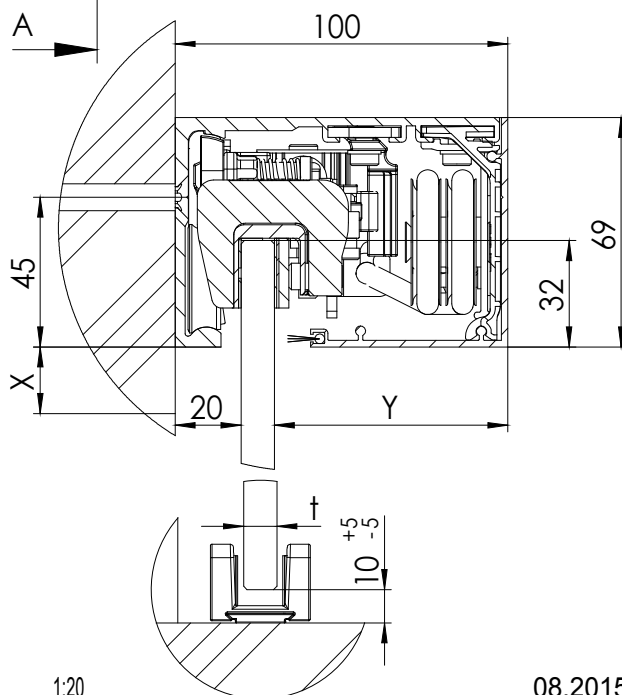

MUTO Comfort XL Self-Closing Wandmontage

max. Flügelbreite:	1500mm
min. Flügelbreite:	850mm
max. Flügelhöhe:	3000mm
max. Flügelgewicht:	120 kg
Glasdicke:	ESG/VSG 8 - 13,5mm
DORMOTION	Ja
getestet nach DIN EN 1527	

A	Flügelbreite
B	Laufschiene Länge
GH	Glashöhe
H	Gesamthöhe
LH	lichte Höhe
LW	lichte Weite
t	Glasdicke Schiebetür
X	Überstand
Y	100 - 20 - t

C:\Workspace\EDM104 Project\Innovation\MUTO COMFORT160_XL_Detail\MUTO COMFORT103_XL_SelfClosing\MUTO Comfort XL Self-Closing fixed at wall.slddrw