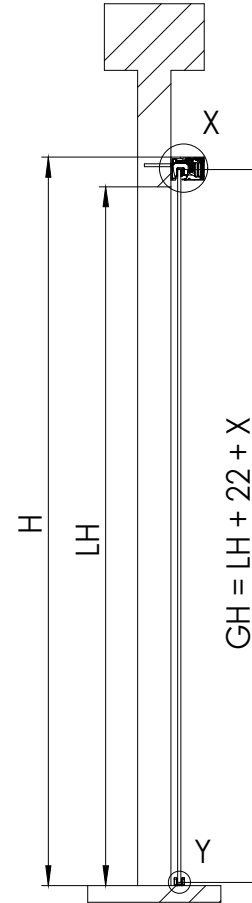

MUTO Comfort XL Self-Closing Wandmontage

max. Flügelbreite:	1500mm
min. Flügelbreite:	850mm
max. Flügelhöhe:	3000mm
max. Flügelgewicht:	120 kg
Glasdicke:	ESG/VSG 8 - 13,5mm
DORMOTION	Ja
getestet nach DIN EN 1527	

A	Flügelbreite
B	Laufschiene Länge
GH	Glashöhe
H	Gesamthöhe
LH	lichte Höhe
LW	lichte Weite
t	Glasdicke Schiebetür
X	Überstand
Y	100 - 20 - t

C:\Workspace\EDM104 Project\Innovation\MUTO COMFORT160_XL_Detail\MUTO COMFORT103_XL_SelfClosing\MUTO Comfort XL Self-Closing fixed at wall.slddrw