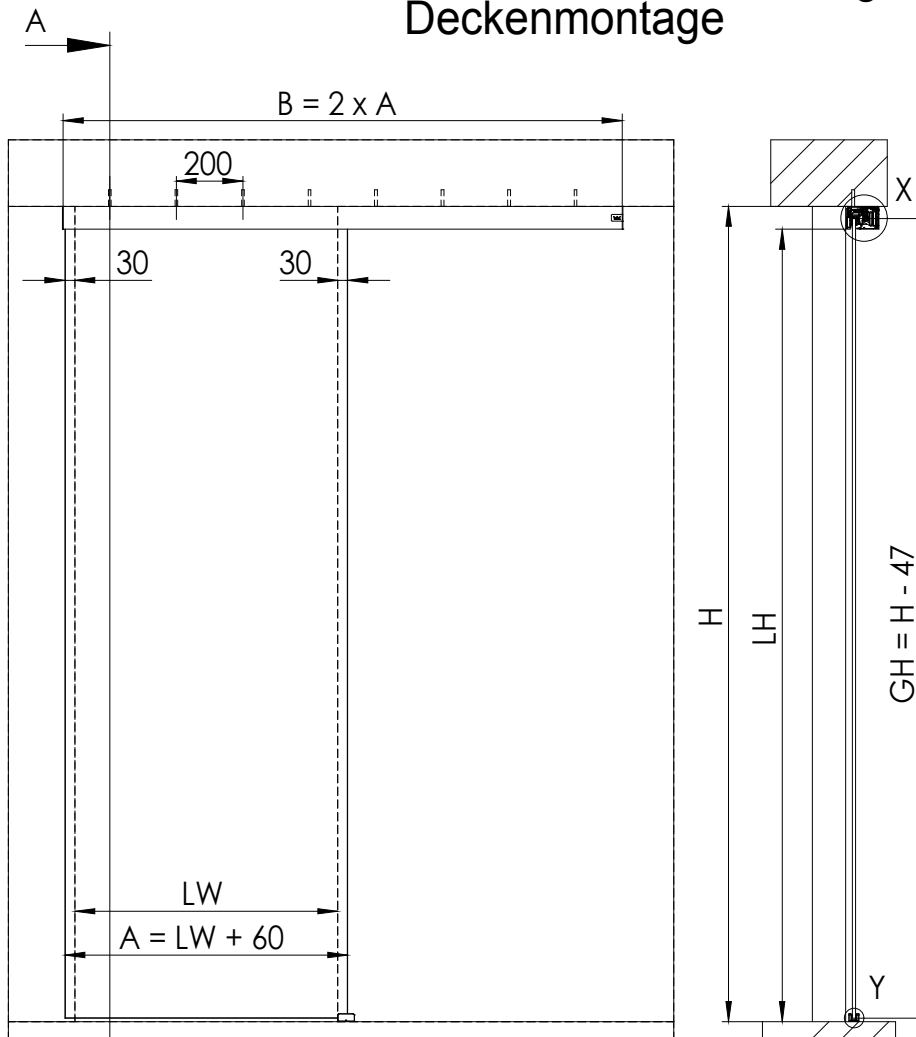

MUTO Comfort XL Self-Closing Deckenmontage

| | |
|---------------------------|-----------------------|
| max. Flügelbreite: | 1500mm |
| min. Flügelbreite: | 850mm |
| max. Flügelhöhe: | 3000mm |
| max. Flügelgewicht: | 120 kg |
| Glasdicke: | ESG/VSG 8 - 13,5mm |
| DORMOTION | Ja |
| getestet nach DIN EN 1527 | |

| | |
|----|----------------------|
| A | Flügelbreite |
| B | Laufschienerlänge |
| GH | Glashöhe |
| H | Gesamthöhe |
| LH | lichte Höhe |
| LW | lichte Weite |
| t | Glasdicke Schiebetür |
| Y | 100 - 20 - t |