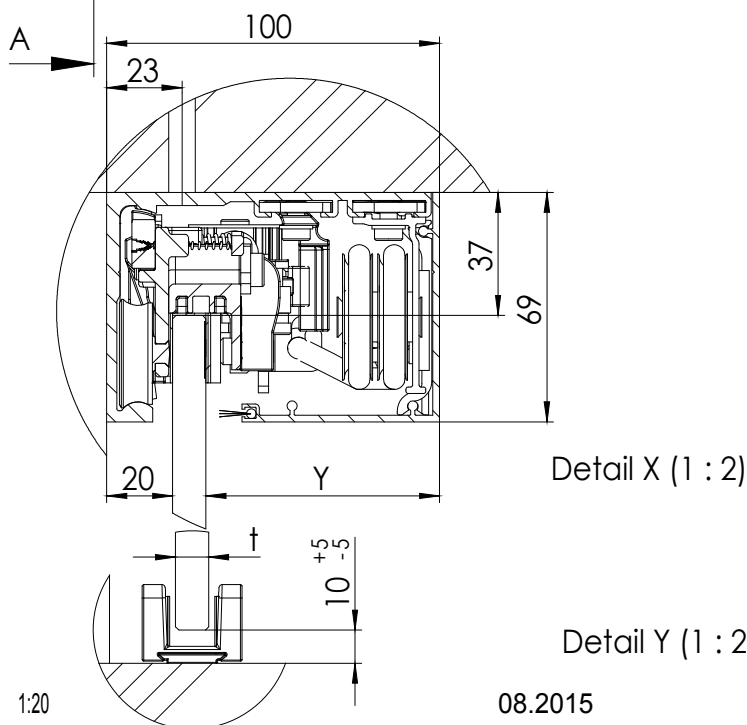

MUTO Comfort XL Self-Closing Deckenmontage

| | |
|---------------------------|-----------------------|
| max. Flügelbreite: | 1500mm |
| min. Flügelbreite: | 850mm |
| max. Flügelhöhe: | 3000mm |
| max. Flügelgewicht: | 120 kg |
| Glasdicke: | ESG/VSG 8 - 13,5mm |
| DORMOTION | Ja |
| getestet nach DIN EN 1527 | |

| | |
|----|----------------------|
| A | Flügelbreite |
| B | Laufschienerlänge |
| GH | Glashöhe |
| H | Gesamthöhe |
| LH | lichte Höhe |
| LW | lichte Weite |
| t | Glasdicke Schiebetür |
| Y | 100 - 20 - t |