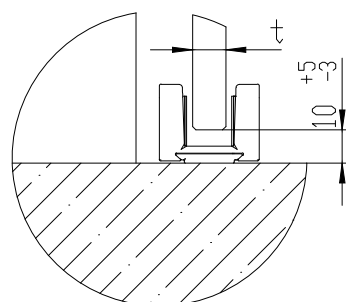

# MUTO Comfort L DORMOTION 80 Wandmontage

36.300  
36.301  
36.320

max. Flügelbreite:	2000mm
min. Flügelbreite:	660mm
max. Flügelhöhe:	3000mm
max. Flügelgewicht:	80 kg
Glasdicke:	8 - 13,5mm
DORMOTION	Ja
getestet nach DIN EN 1527	

C:\Workspace\EDM\104 Projects\Innovation\MUTO COMFORT\106\_L\_DORMOTION 80\MUTO Comfort L DORMOTION 80 fixed at wall.dwg

Detail X ( 1 : 2 )

Detail Y ( 1 : 2 )

A	Flügelbreite
B	Laufschielenlänge
GH	Glashöhe
H	Gesamthöhe
LH	lichte Höhe
LW	lichte Weite
t	Glasdicke Schiebetür
X	Überstand
Y	71 - 17 - t