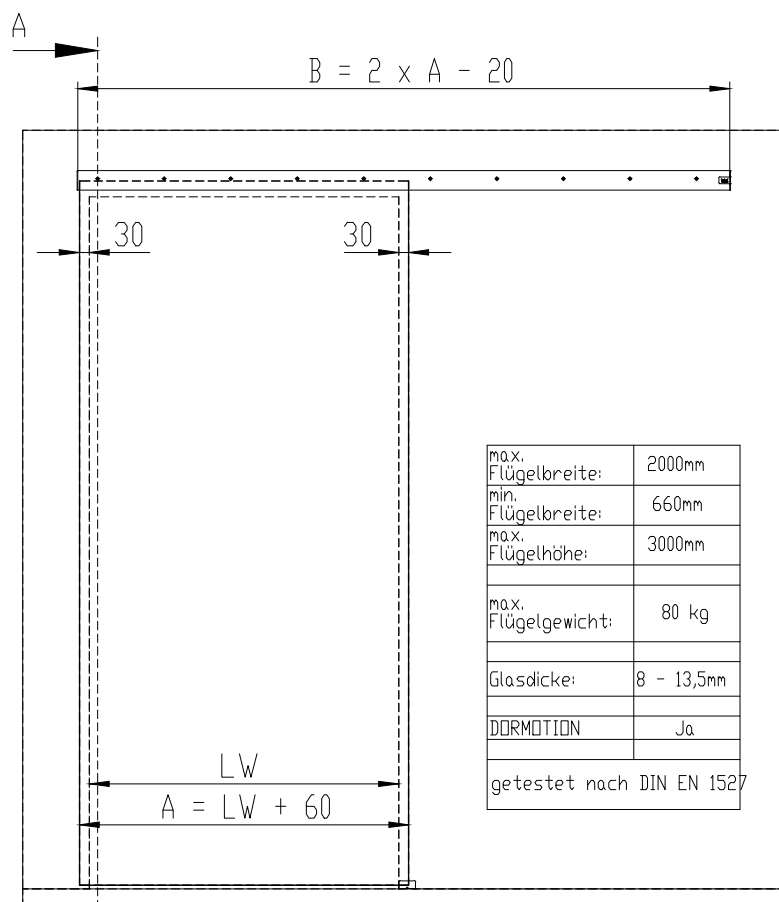

# MUTO Comfort L DORMOTION 80 Wandmontage

36.300  
36.301  
36.320

max. Flügelbreite:	2000mm
min. Flügelbreite:	660mm
max. Flügelhöhe:	3000mm
max. Flügelgewicht:	80 kg
Glasdicke:	8 - 13,5mm
DORMOTION	Ja
getestet nach DIN EN 1527	

C:\Workspace\EDM\104 Projects\Innovation\MUTO COMFORT\106\_L\_DORMOTION 80\MUTO Comfort L DORMOTION 80 fixed at wall.dwg

Detail X ( 1 : 2 )

Detail Y ( 1 : 2 )

A	Flügelbreite
B	Laufschielenlänge
GH	Glashöhe
H	Gesamthöhe
LH	lichte Höhe
LW	lichte Weite
t	Glasdicke Schiebetür
X	Überstand
Y	71 - 17 - t