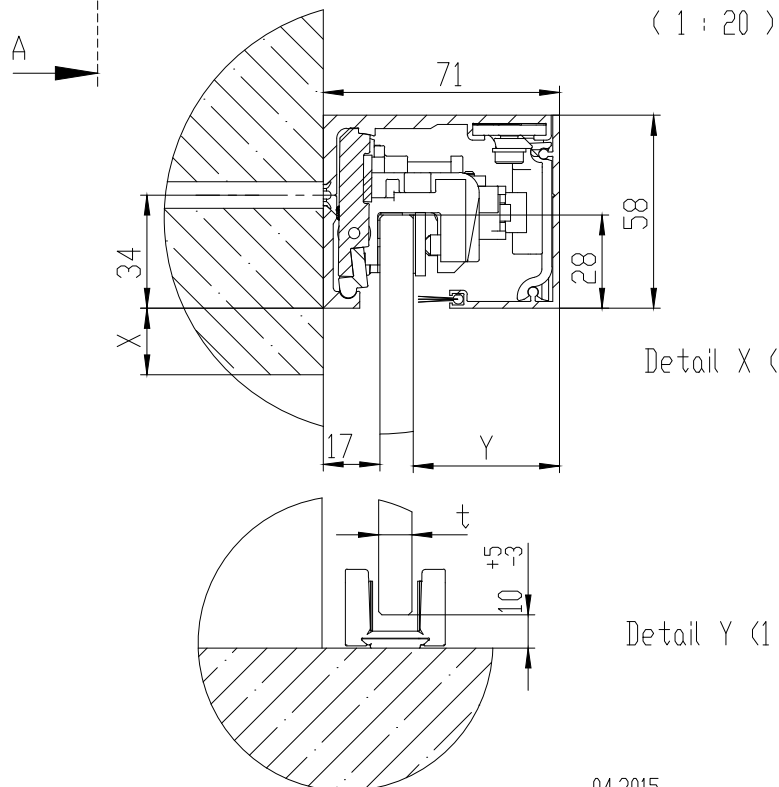

# MUTO Comfort L DORMOTION 80 Wandmontage

36.300  
36.301  
36.320

max. Flügelbreite:	2000mm
min. Flügelbreite:	660mm
max. Flügelhöhe:	3000mm
max. Flügelgewicht:	80 kg
Glasdicke:	8 - 13,5mm
DORMOTION	Ja
getestet nach DIN EN 1527	

C:\Workspace\EDM\104 Projects\Innovation\MUTO COMFORT\106\_L\_DORMOTION 80\MUTO Comfort L DORMOTION 80 fixed at wall.dwg

Detail X ( 1 : 2 )

Detail Y ( 1 : 2 )

A	Flügelbreite
B	Laufschielenlänge
GH	Glashöhe
H	Gesamthöhe
LH	lichte Höhe
LW	lichte Weite
t	Glasdicke Schiebetür
X	Überstand
Y	71 - 17 - t