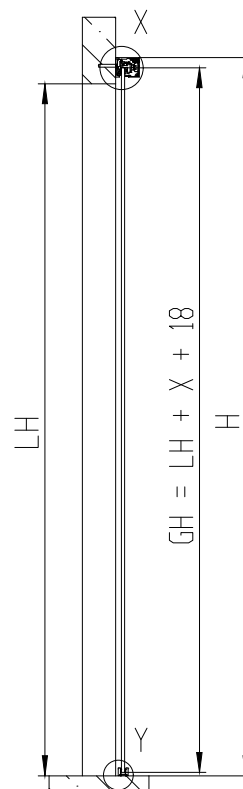

# MUTO Comfort L DORMOTION 80 Wandmontage

36.300  
36.301  
36.320

max. Flügelbreite:	2000mm
min. Flügelbreite:	660mm
max. Flügelhöhe:	3000mm
max. Flügelgewicht:	80 kg
Glasdicke:	8 - 13,5mm
DORMOTION	Ja
getestet nach DIN EN 1527	

C:\Workspace\EDM\104 Projects\Innovation\MUTO COMFORT\106\_L\_DORMOTION 80\MUTO Comfort L DORMOTION 80 fixed at wall.dwg

Detail X ( 1 : 2 )

Detail Y ( 1 : 2 )

A	Flügelbreite
B	Laufschielenlänge
GH	Glashöhe
H	Gesamthöhe
LH	lichte Höhe
LW	lichte Weite
t	Glasdicke Schiebetür
X	Überstand
Y	71 - 17 - t