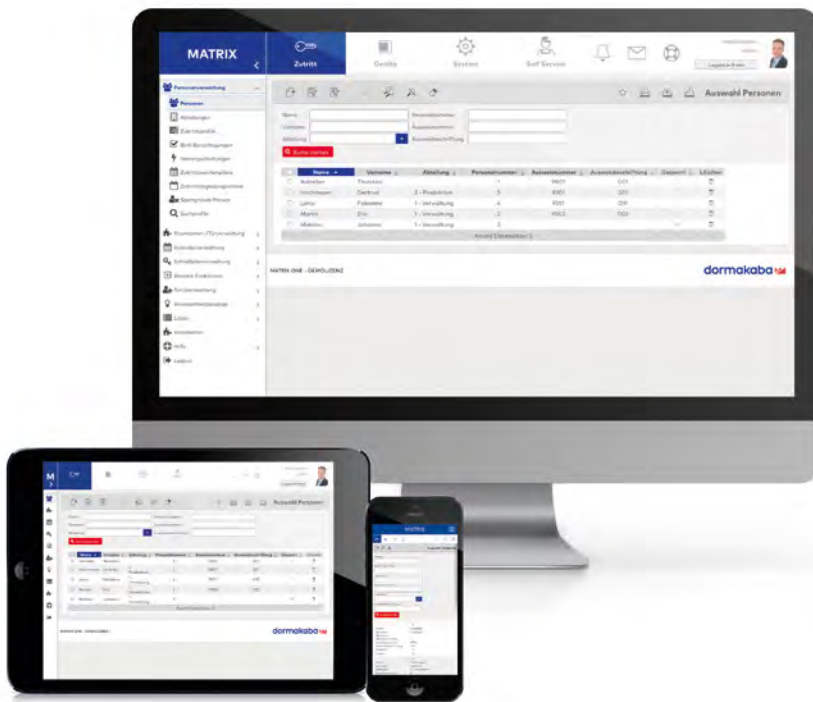

- **Utilizzo** tramite browser, **via tablet, smartphone e pc nella vostra rete**
- Adattamento automatico alla finestra del browser
- **Interfaccia moderna** e multilingue
- Sempre aggiornato, **non è necessario nessun update** del software sui clients (postazione di lavoro)
- **Facile** da imparare
- Non è necessaria un'installazione extra nei dispositivi
- **Interfaccia protetta** da password

MATRIX ONE

Online

Access manager

Unità di rilevamento

Wireless online

Wireless Gateway

Cilindro digitale   Maniglie c-lever

Whitelist e Access on Card ^(*)

Cilindro digitale

Letttore da remoto

Maniglie MATRIX AIR

Maniglie c-lever

(*) Disponibile a breve

CONTATTI: DORMAKABA ITALIA
Tel. +39 051 41 78311
Tel. +39 02 494842
info.it@dormakaba.com
www.dormakaba.it