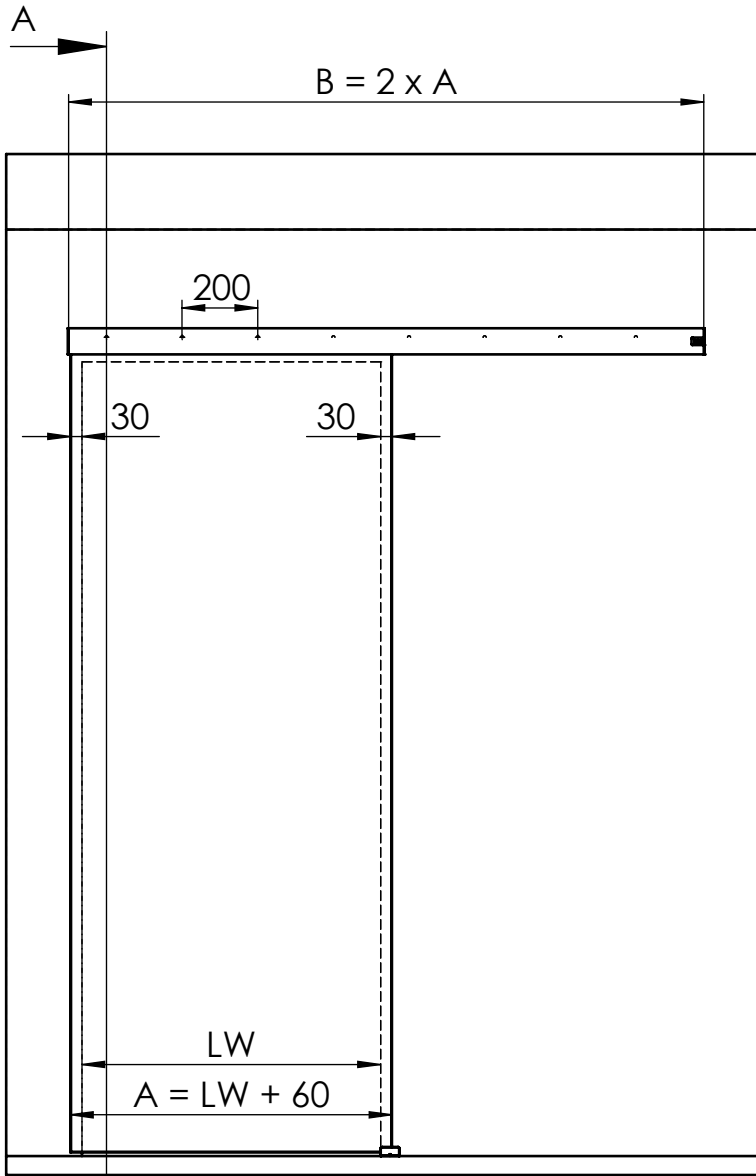

# MUTO Comfort XL Self-Closing Wandmontage

36.600  
36.601  
36.602  
36.603

max. Flügelbreite:	1500mm
min. Flügelbreite:	850mm
max. Flügelhöhe:	3000mm
max. Flügelgewicht:	120 kg
Glasdicke:	ESG/VSG 8 - 13,5mm
DORMOTION	Ja
getestet nach DIN EN 1527	

A	Flügelbreite
B	Laufschielenlänge
GH	Glashöhe
H	Gesamthöhe
LH	lichte Höhe
LW	lichte Weite
t	Glasdicke Schiebetür
X	Überstand
Y	100 - 20 - t

36-600

06.2016 / 011432

1:20

# MUTO Comfort XL Self-Closing fixed at wall

36.600  
36.601  
36.602  
36.603

max. Door width:	1500mm
min. Door width:	850mm
max. Door height:	3000mm
max. Door weight :	120 kg
Glass thickness:	tsg/lsg 8 - 13,5mm
DORMOTION subsequent	Ja
performed to DIN EN1527	

Detail X (1 : 2)

Detail Y (1 : 2)

A	Glass width
B	length of track
GH	Glass height
H	total height
LH	clear opening height
LW	clear opening width
t	Glass thickness sliding door
X	protrusion
Y	100 - 20 - t