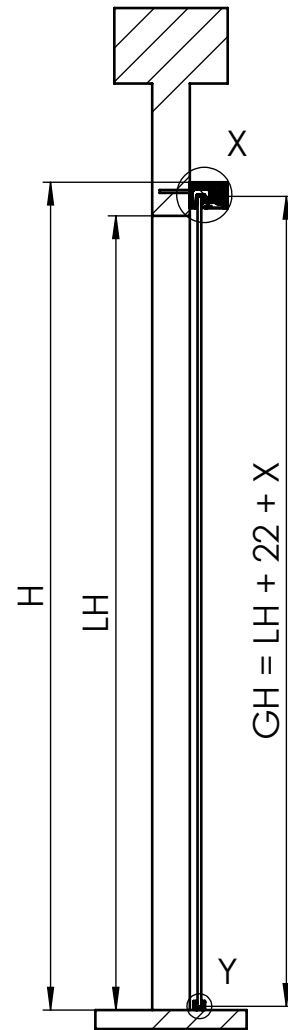

# MUTO Comfort XL Self-Closing Wandmontage

36.600  
36.601  
36.602  
36.603

max. Flügelbreite:	1500mm
min. Flügelbreite:	850mm
max. Flügelhöhe:	3000mm
max. Flügelgewicht:	120 kg
Glasdicke:	ESG/VSG 8 - 13,5mm
DORMOTION	Ja
getestet nach DIN EN 1527	

A	Flügelbreite
B	Laufschielenlänge
GH	Glashöhe
H	Gesamthöhe
LH	lichte Höhe
LW	lichte Weite
t	Glasdicke Schiebetür
X	Überstand
Y	100 - 20 - t

36-600

06.2016 / 011432

1:20

# MUTO Comfort XL Self-Closing fixed at wall

36.600  
36.601  
36.602  
36.603

max. Door width:	1500mm
min. Door width:	850mm
max. Door height:	3000mm
max. Door weight :	120 kg
Glass thickness:	tsg/lsg 8 - 13,5mm
DORMOTION subsequent	Ja
performed to DIN EN1527	

Detail X (1 : 2)

Detail Y (1 : 2)

A	Glass width
B	length of track
GH	Glass height
H	total height
LH	clear opening height
LW	clear opening width
t	Glass thickness sliding door
X	protrusion
Y	100 - 20 - t