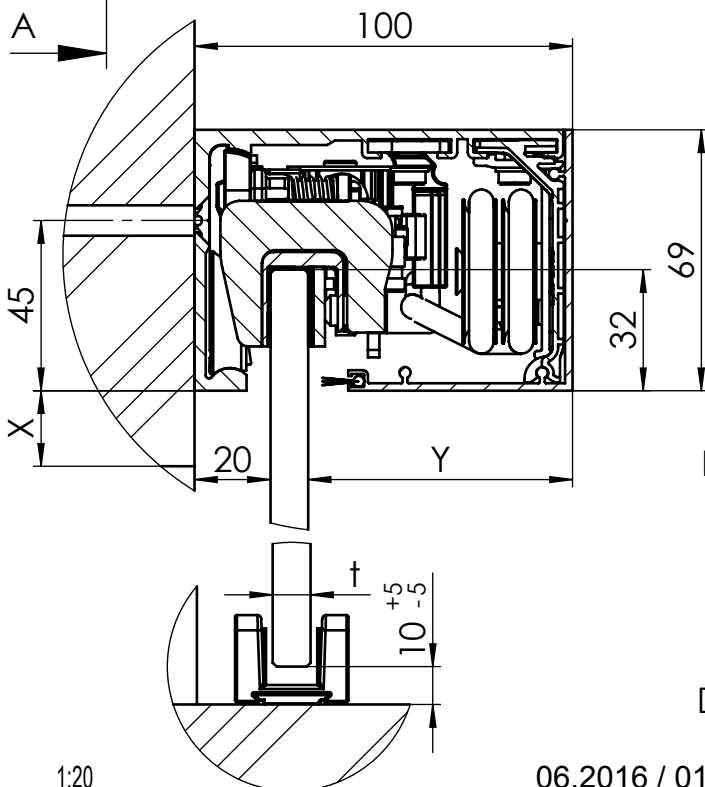

# MUTO Comfort XL Self-Closing Wandmontage

36.600  
36.601  
36.602  
36.603

max. Flügelbreite:	1500mm
min. Flügelbreite:	850mm
max. Flügelhöhe:	3000mm
max. Flügelgewicht:	120 kg
Glasdicke:	ESG/VSG 8 - 13,5mm
DORMOTION	Ja
getestet nach DIN EN 1527	

A	Flügelbreite
B	Laufschielenlänge
GH	Glashöhe
H	Gesamthöhe
LH	lichte Höhe
LW	lichte Weite
t	Glasdicke Schiebetür
X	Überstand
Y	100 - 20 - t

36-600

06.2016 / 011432

1:20

# MUTO Comfort XL Self-Closing fixed at wall

36.600  
36.601  
36.602  
36.603

max. Door width:	1500mm
min. Door width:	850mm
max. Door height:	3000mm
max. Door weight :	120 kg
Glass thickness:	tsg/lsg 8 - 13,5mm
DORMOTION subsequent	Ja
performed to DIN EN1527	

Detail X (1 : 2)

Detail Y (1 : 2)

A	Glass width
B	length of track
GH	Glass height
H	total height
LH	clear opening height
LW	clear opening width
t	Glass thickness sliding door
X	protrusion
Y	100 - 20 - t