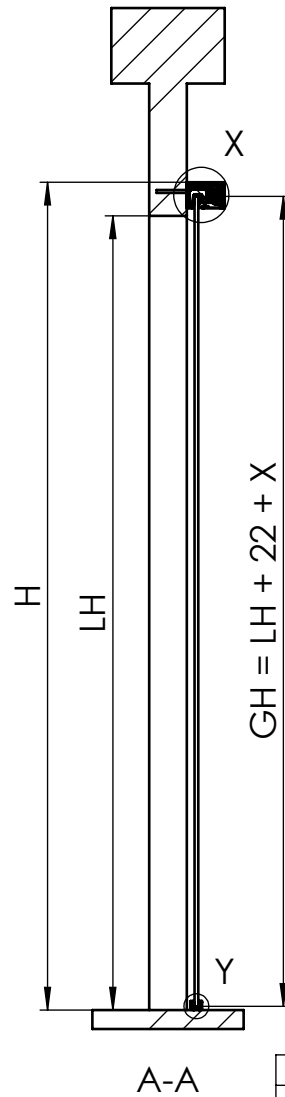

# MUTO Comfort XL Self-Closing Wandmontage

36.600  
36.601  
36.602  
36.603

max. Flügelbreite:	1500mm
min. Flügelbreite:	850mm
max. Flügelhöhe:	3000mm
max. Flügelgewicht:	120 kg
Glasdicke:	ESG/VSG 8 - 13,5mm
DORMOTION	Ja
getestet nach DIN EN 1527	

A	Flügelbreite
B	Laufschielenlänge
GH	Glashöhe
H	Gesamthöhe
LH	lichte Höhe
LW	lichte Weite
t	Glasdicke Schiebetür
X	Überstand
Y	100 - 20 - t

36-600

06.2016 / 011432

1:20

# MUTO Comfort XL Self-Closing fixed at wall

36.600  
36.601  
36.602  
36.603

max. Door width:	1500mm
min. Door width:	850mm
max. Door height:	3000mm
max. Door weight :	120 kg
Glass thickness:	tsg/lsg 8 - 13,5mm
DORMOTION subsequent	Ja
performed to DIN EN1527	

Detail X (1 : 2)

Detail Y (1 : 2)

A	Glass width
B	length of track
GH	Glass height
H	total height
LH	clear opening height
LW	clear opening width
t	Glass thickness sliding door
X	protrusion
Y	100 - 20 - t