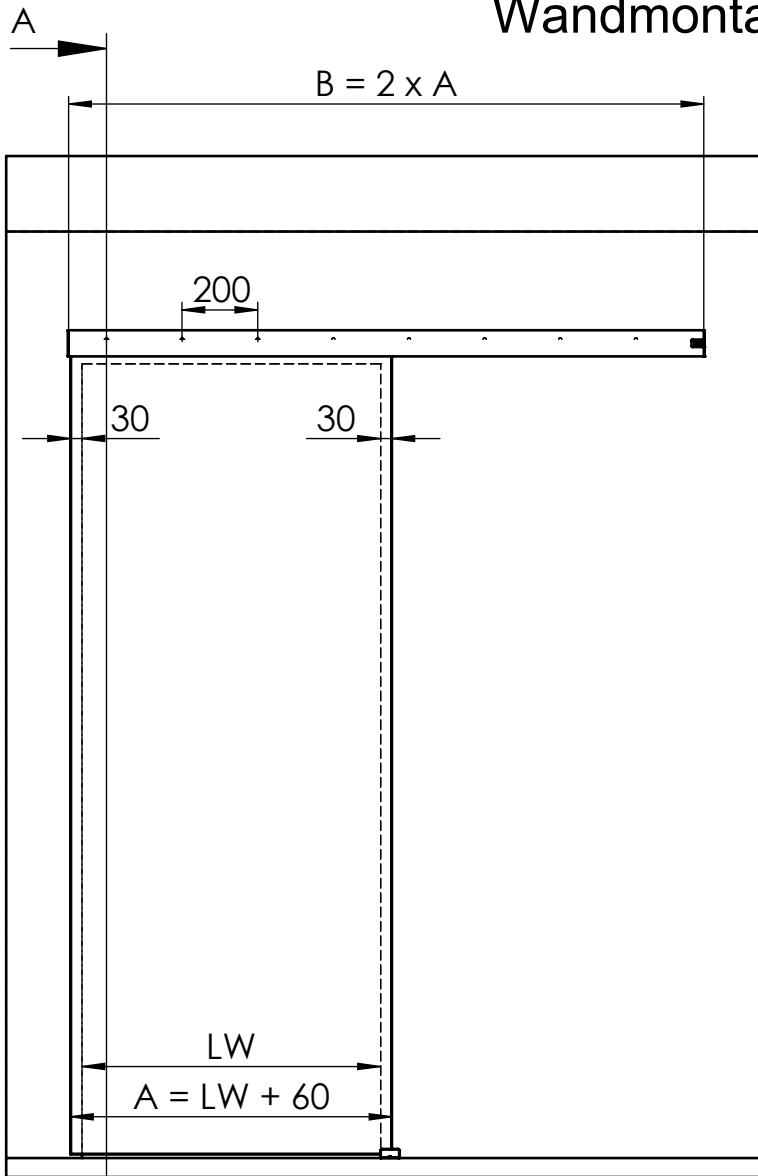

# MUTO Comfort XL Self-Closing Wandmontage

36.600  
36.601  
36.602  
36.603

max. Flügelbreite:	1500mm
min. Flügelbreite:	850mm
max. Flügelhöhe:	3000mm
max. Flügelgewicht:	120 kg
Glasdicke:	ESG/VSG 8 - 13,5mm
DORMOTION	Ja
getestet nach DIN EN 1527	

A	Flügelbreite
B	Laufschielenlänge
GH	Glashöhe
H	Gesamthöhe
LH	lichte Höhe
LW	lichte Weite
t	Glasdicke Schiebetür
X	Überstand
Y	100 - 20 - t

36-600

06.2016 / 011432

1:20

# MUTO Comfort XL Self-Closing fixed at wall

36.600  
36.601  
36.602  
36.603

max. Door width:	1500mm
min. Door width:	850mm
max. Door height:	3000mm
max. Door weight :	120 kg
Glass thickness:	tsg/lsg 8 - 13,5mm
DORMOTION subsequent	Ja
performed to DIN EN1527	

Detail X (1 : 2)

Detail Y (1 : 2)

A	Glass width
B	length of track
GH	Glass height
H	total height
LH	clear opening height
LW	clear opening width
t	Glass thickness sliding door
X	protrusion
Y	100 - 20 - t