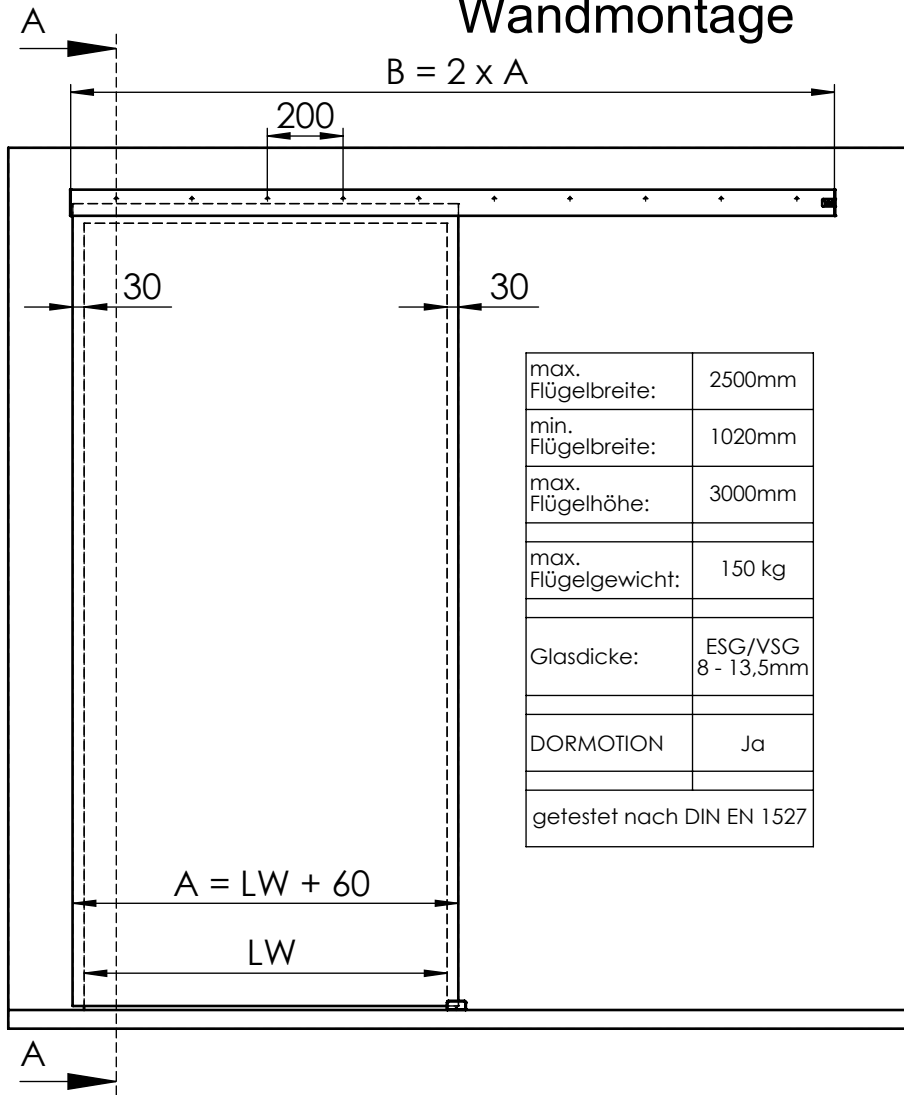

MUTO Comfort XL DORMOTION 150 Wandmontage

36.509
36.510
36.521

Detail X (1 : 2)

Detail Y (1 : 2)

A	Flügelbreite
B	Laufschielenlänge
GH	Glashöhe
H	Gesamthöhe
LH	lichte Höhe
LW	lichte Weite
t1	Glasdicke Schiebetür
t2	Glasdicke Seitenteil
Y	72 - 20 - t

MUTO Comfort XL DORMOTION 150 fixed at wall

36.509
36.510
36.521

Detail X (1 : 2)

Detail Y (1 : 2)

A	Glass width
B	length of track
GH	Glass height
H	total height
LH	clear opening height
LW	clear opening width
t	Glass thickness sliding door
Y	72 - 20 - t