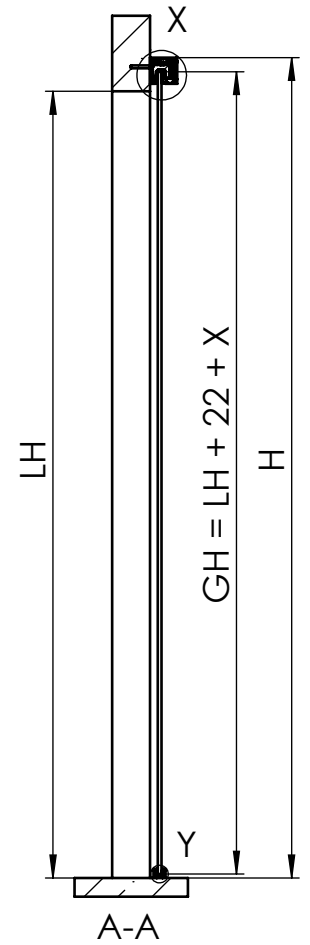

MUTO Comfort XL DORMOTION 150 Wandmontage

36.509
36.510
36.521

Detail X (1 : 2)

Detail Y (1 : 2)

A	Flügelbreite
B	Laufschielenlänge
GH	Glashöhe
H	Gesamthöhe
LH	lichte Höhe
LW	lichte Weite
t1	Glasdicke Schiebetür
t2	Glasdicke Seitenteil
Y	72 - 20 - t

MUTO Comfort XL DORMOTION 150 fixed at wall

36.509
36.510
36.521

Detail X (1 : 2)

Detail Y (1 : 2)

A	Glass width
B	length of track
GH	Glass height
H	total height
LH	clear opening height
LW	clear opening width
t	Glass thickness sliding door
Y	72 - 20 - t