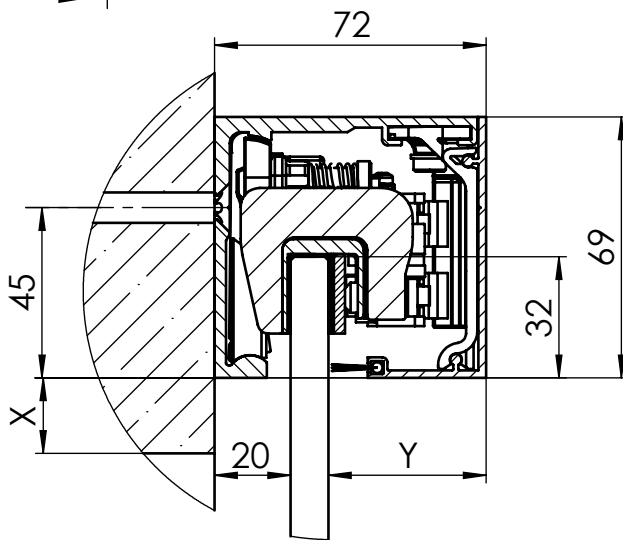

MUTO Comfort XL DORMOTION 150 Wandmontage

36.509
36.510
36.521

Detail X (1 : 2)

Detail Y (1 : 2)

A	Flügelbreite
B	Laufschielenlänge
GH	Glashöhe
H	Gesamthöhe
LH	lichte Höhe
LW	lichte Weite
t1	Glasdicke Schiebetür
t2	Glasdicke Seitenteil
Y	72 - 20 - t

MUTO Comfort XL DORMOTION 150 fixed at wall

36.509
36.510
36.521

Detail X (1 : 2)

Detail Y (1 : 2)

A	Glass width
B	length of track
GH	Glass height
H	total height
LH	clear opening height
LW	clear opening width
t	Glass thickness sliding door
Y	72 - 20 - t