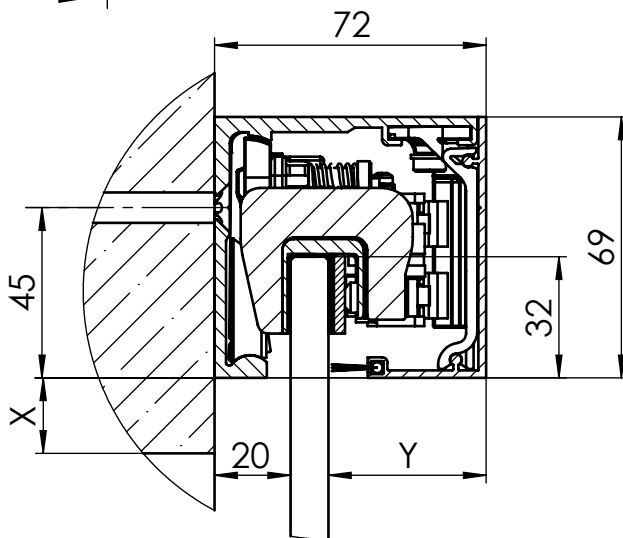

MUTO Comfort XL DORMOTION 150 Wandmontage

36.509
36.510
36.521

Detail X (1 : 2)

Detail Y (1 : 2)

A	Flügelbreite
B	Laufschielenlänge
GH	Glashöhe
H	Gesamthöhe
LH	lichte Höhe
LW	lichte Weite
t1	Glasdicke Schiebetür
t2	Glasdicke Seitenteil
Y	72 - 20 - t

MUTO Comfort XL DORMOTION 150 fixed at wall

36.509
36.510
36.521

Detail X (1 : 2)

Detail Y (1 : 2)

A	Glass width
B	length of track
GH	Glass height
H	total height
LH	clear opening height
LW	clear opening width
t	Glass thickness sliding door
Y	72 - 20 - t