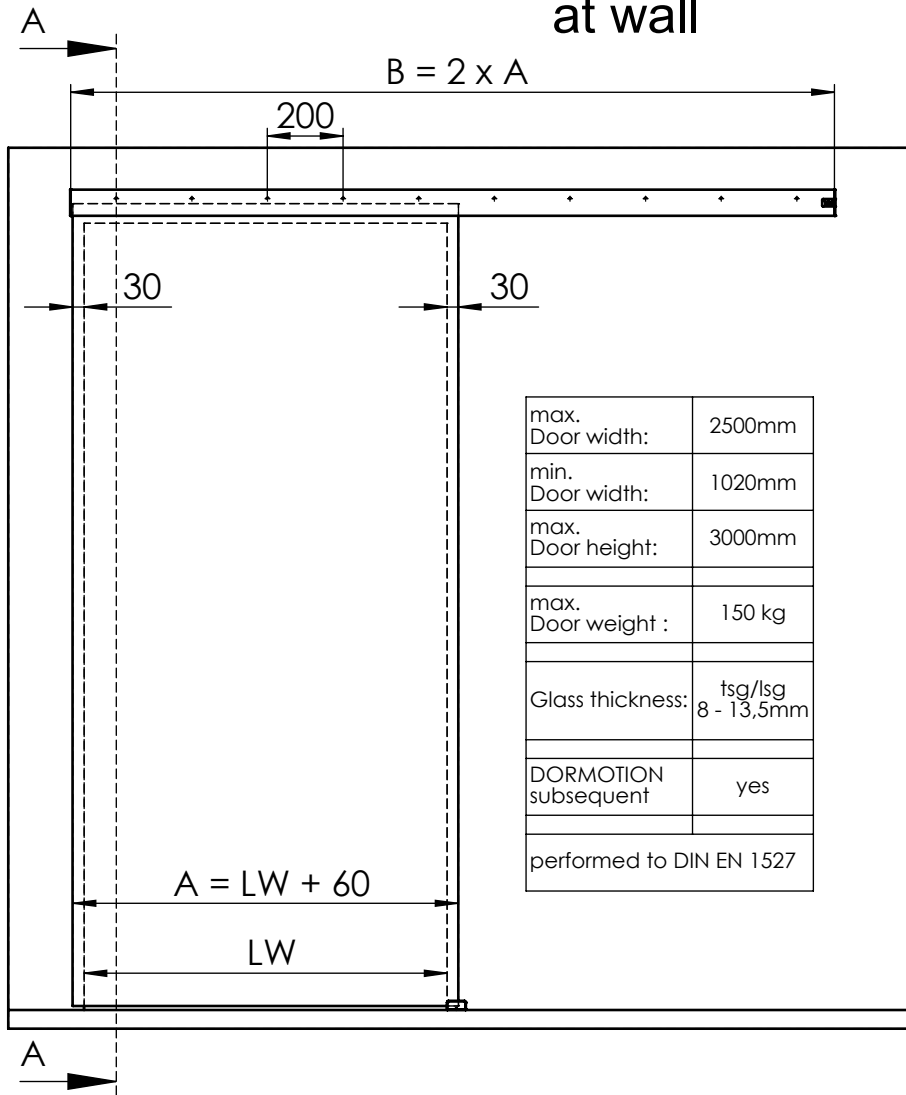

MUTO Comfort XL DORMOTION 150 Wandmontage

36.509
36.510
36.521

Detail X (1 : 2)

Detail Y (1 : 2)

A	Flügelbreite
B	Laufschielenlänge
GH	Glashöhe
H	Gesamthöhe
LH	lichte Höhe
LW	lichte Weite
t1	Glasdicke Schiebetür
t2	Glasdicke Seitenteil
Y	72 - 20 - t

MUTO Comfort XL DORMOTION 150 fixed at wall

36.509
36.510
36.521

Detail X (1 : 2)

Detail Y (1 : 2)

A	Glass width
B	length of track
GH	Glass height
H	total height
LH	clear opening height
LW	clear opening width
t	Glass thickness sliding door
Y	72 - 20 - t