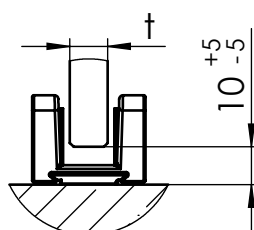

MUTO Comfort XL DORMOTION 150 Wandmontage

36.509
36.510
36.521

Detail X (1 : 2)

Detail Y (1 : 2)

A	Flügelbreite
B	Laufschielenlänge
GH	Glashöhe
H	Gesamthöhe
LH	lichte Höhe
LW	lichte Weite
t1	Glasdicke Schiebetür
t2	Glasdicke Seitenteil
Y	72 - 20 - t

MUTO Comfort XL DORMOTION 150 fixed at wall

36.509
36.510
36.521

Detail X (1 : 2)

Detail Y (1 : 2)

A	Glass width
B	length of track
GH	Glass height
H	total height
LH	clear opening height
LW	clear opening width
t	Glass thickness sliding door
Y	72 - 20 - t