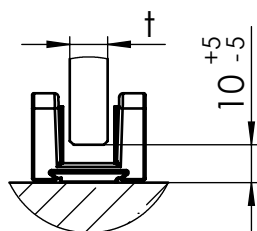

MUTO Comfort XL DORMOTION 150 Wandmontage

36.509
36.510
36.521

Detail X (1 : 2)

Detail Y (1 : 2)

A	Flügelbreite
B	Laufschielenlänge
GH	Glashöhe
H	Gesamthöhe
LH	lichte Höhe
LW	lichte Weite
t1	Glasdicke Schiebetür
t2	Glasdicke Seitenteil
Y	72 - 20 - t

MUTO Comfort XL DORMOTION 150 fixed at wall

36.509
36.510
36.521

Detail X (1 : 2)

Detail Y (1 : 2)

A	Glass width
B	length of track
GH	Glass height
H	total height
LH	clear opening height
LW	clear opening width
t	Glass thickness sliding door
Y	72 - 20 - t