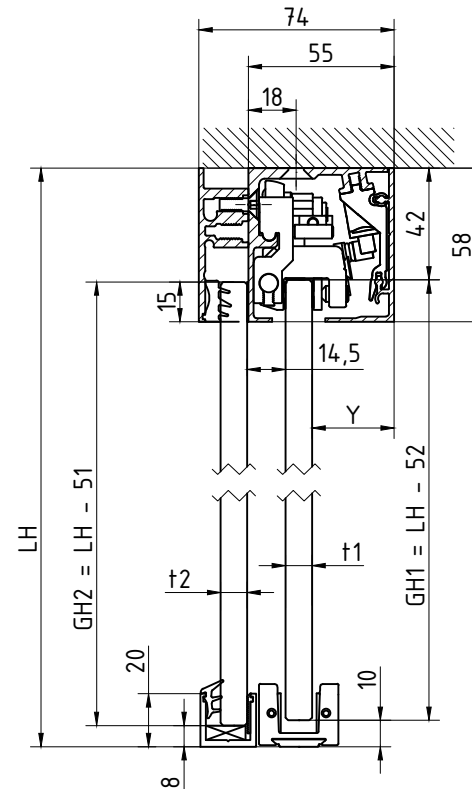

MUTO Comfort M 60

Wand- und Deckenmontage

M 1:25

Art. Nr. 36.670 Flügelbreite 950 mm
Art. Nr. 36.676 inkl. DORMOTION
Art. Nr. 36.671 Flügelbreite 1200 mm
Art. Nr. 36.677 inkl. DORMOTION
Art. Nr. 36.674 individuelle Länge
Art. Nr. 36.680 inkl. DORMOTION

Art. Nr. 36.672 Flügelbreite 950 mm
Art. Nr. 36.678 inkl. DORMOTION
Art. Nr. 36.673 Flügelbreite 1200 mm
Art. Nr. 36.679 inkl. DORMOTION
Art. Nr. 36.675 individuelle Länge
Art. Nr. 36.681 inkl. DORMOTION

Art. Nr. 36.682 individuelle Länge
Art. Nr. 36.683 inkl. DORMOTION

- A = Glasbreite
- B = Laufschiene Länge
- GH1 = Glashöhe Schiebetür
- GH2 = Glashöhe Seitenteil
- LH = Lichte Höhe
- LW = Lichte Weite
- t1 = Glasdicke Schiebetür (8-12 mm)
- t2 = Glasdicke Seitenteil (8-13,5 mm)
- S = Glasbreite Seitenteil
- Y = 55 - (14 + t1)

2:1

04.2018 - 012735

36-670