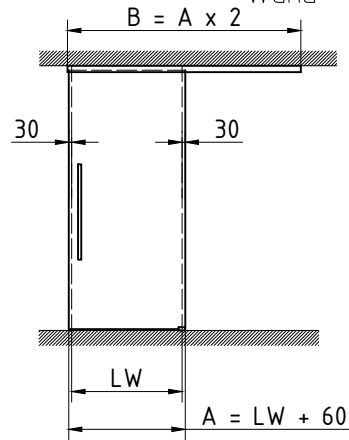

# MUTO Comfort M 60

Wand- und Deckenmontage

M 1:25

Art. Nr. 36.670 Flügelbreite 950 mm  
 Art. Nr. 36.676 inkl. DORMOTION  
 Art. Nr. 36.671 Flügelbreite 1200 mm  
 Art. Nr. 36.677 inkl. DORMOTION  
 Art. Nr. 36.674 individuelle Länge  
 Art. Nr. 36.680 inkl. DORMOTION

Art. Nr. 36.672 Flügelbreite 950 mm  
 Art. Nr. 36.678 inkl. DORMOTION  
 Art. Nr. 36.673 Flügelbreite 1200 mm  
 Art. Nr. 36.679 inkl. DORMOTION  
 Art. Nr. 36.675 individuelle Länge  
 Art. Nr. 36.681 inkl. DORMOTION

Art. Nr. 36.682 individuelle Länge  
 Art. Nr. 36.683 inkl. DORMOTION

- A = Glasbreite
- B = Laufschiene Länge
- GH1 = Glashöhe Schiebetür
- GH2 = Glashöhe Seitenteil
- LH = Lichte Höhe
- LW = Lichte Weite
- t1 = Glasdicke Schiebetür (8-12 mm)
- t2 = Glasdicke Seitenteil (8-13,5 mm)
- S = Glasbreite Seitenteil
- Y = 55 - (14 + t1)