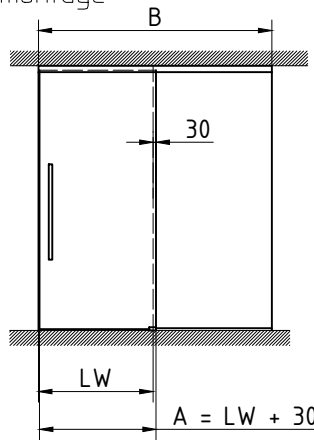

# MUTO Comfort M 60

Wand- und Deckenmontage

M 1:25

Art. Nr. 36.670 Flügelbreite 950 mm  
 Art. Nr. 36.676 inkl. DORMOTION  
 Art. Nr. 36.671 Flügelbreite 1200 mm  
 Art. Nr. 36.677 inkl. DORMOTION  
 Art. Nr. 36.674 individuelle Länge  
 Art. Nr. 36.680 inkl. DORMOTION

Art. Nr. 36.672 Flügelbreite 950 mm  
 Art. Nr. 36.678 inkl. DORMOTION  
 Art. Nr. 36.673 Flügelbreite 1200 mm  
 Art. Nr. 36.679 inkl. DORMOTION  
 Art. Nr. 36.675 individuelle Länge  
 Art. Nr. 36.681 inkl. DORMOTION

Art. Nr. 36.682 individuelle Länge  
 Art. Nr. 36.683 inkl. DORMOTION

- A = Glasbreite
- B = Laufschiene Länge
- GH1 = Glashöhe Schiebetür
- GH2 = Glashöhe Seitenteil
- LH = Lichte Höhe
- LW = Lichte Weite
- t1 = Glasdicke Schiebetür (8-12 mm)
- t2 = Glasdicke Seitenteil (8-13,5 mm)
- S = Glasbreite Seitenteil
- Y = 55 - (14 + t1)