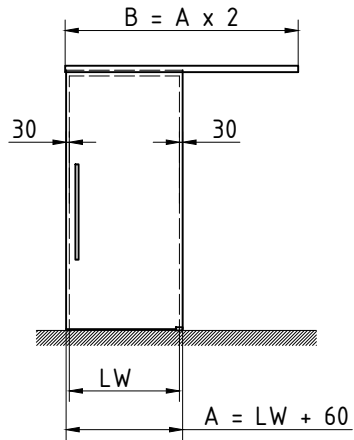

# MUTO Comfort M 60

Wand- und Deckenmontage

M 1:25

Art. Nr. 36.670 Flügelbreite 950 mm  
 Art. Nr. 36.676 inkl. DORMOTION  
 Art. Nr. 36.671 Flügelbreite 1200 mm  
 Art. Nr. 36.677 inkl. DORMOTION  
 Art. Nr. 36.674 individuelle Länge  
 Art. Nr. 36.680 inkl. DORMOTION

Art. Nr. 36.672 Flügelbreite 950 mm  
 Art. Nr. 36.678 inkl. DORMOTION  
 Art. Nr. 36.673 Flügelbreite 1200 mm  
 Art. Nr. 36.679 inkl. DORMOTION  
 Art. Nr. 36.675 individuelle Länge  
 Art. Nr. 36.681 inkl. DORMOTION

Art. Nr. 36.682 individuelle Länge  
 Art. Nr. 36.683 inkl. DORMOTION

- A = Glasbreite
- B = Laufschiene Länge
- GH1 = Glashöhe Schiebetür
- GH2 = Glashöhe Seitenteil
- LH = Lichte Höhe
- LW = Lichte Weite
- t1 = Glasdicke Schiebetür (8-12 mm)
- t2 = Glasdicke Seitenteil (8-13,5 mm)
- S = Glasbreite Seitenteil
- Y = 55 - (14 + t1)