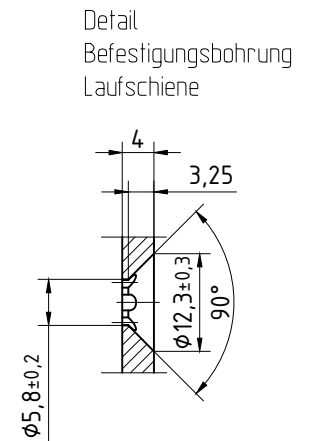

MUTO Comfort M 60

Wand- und Deckenmontage

M 1:25

Art. Nr. 36.670 Flügelbreite 950 mm
Art. Nr. 36.676 inkl. DORMOTION
Art. Nr. 36.671 Flügelbreite 1200 mm
Art. Nr. 36.677 inkl. DORMOTION
Art. Nr. 36.674 individuelle Länge
Art. Nr. 36.680 inkl. DORMOTION

Art. Nr. 36.672 Flügelbreite 950 mm
Art. Nr. 36.678 inkl. DORMOTION
Art. Nr. 36.673 Flügelbreite 1200 mm
Art. Nr. 36.679 inkl. DORMOTION
Art. Nr. 36.675 individuelle Länge
Art. Nr. 36.681 inkl. DORMOTION

Art. Nr. 36.682 individuelle Länge
Art. Nr. 36.683 inkl. DORMOTION

- A = Glasbreite
- B = Laufschiene Länge
- GH1 = Glashöhe Schiebetür
- GH2 = Glashöhe Seitenteil
- LH = Lichte Höhe
- LW = Lichte Weite
- t1 = Glasdicke Schiebetür (8-12 mm)
- t2 = Glasdicke Seitenteil (8-13,5 mm)
- S = Glasbreite Seitenteil
- Y = 55 - (14 + t1)

2:1

04.2018 - 012735

36-670