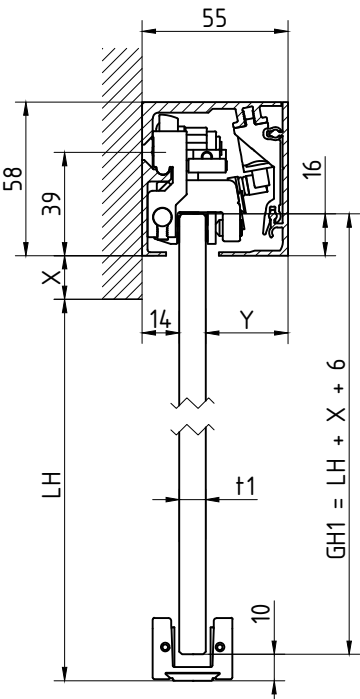

# MUTO Comfort M 60

Wand- und Deckenmontage

M 1:25

Art. Nr. 36.670 Flügelbreite 950 mm  
 Art. Nr. 36.676 inkl. DORMOTION  
 Art. Nr. 36.671 Flügelbreite 1200 mm  
 Art. Nr. 36.677 inkl. DORMOTION  
 Art. Nr. 36.674 individuelle Länge  
 Art. Nr. 36.680 inkl. DORMOTION

Art. Nr. 36.672 Flügelbreite 950 mm  
 Art. Nr. 36.678 inkl. DORMOTION  
 Art. Nr. 36.673 Flügelbreite 1200 mm  
 Art. Nr. 36.679 inkl. DORMOTION  
 Art. Nr. 36.675 individuelle Länge  
 Art. Nr. 36.681 inkl. DORMOTION

Art. Nr. 36.682 individuelle Länge  
 Art. Nr. 36.683 inkl. DORMOTION

- A = Glasbreite
- B = Laufschiene Länge
- GH1 = Glashöhe Schiebetür
- GH2 = Glashöhe Seitenteil
- LH = Lichte Höhe
- LW = Lichte Weite
- t1 = Glasdicke Schiebetür (8-12 mm)
- t2 = Glasdicke Seitenteil (8-13,5 mm)
- S = Glasbreite Seitenteil
- Y = 55 - (14 + t1)