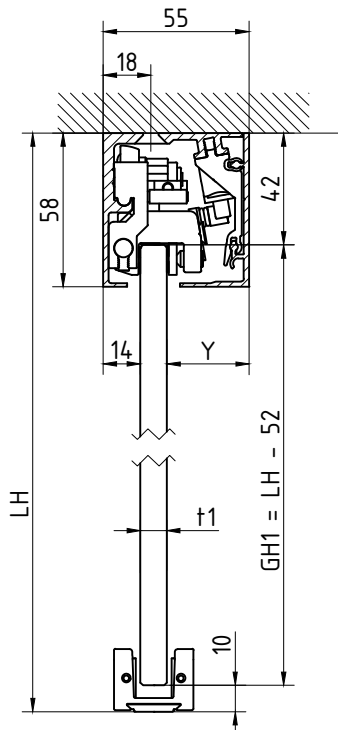

04.2018 - 012735