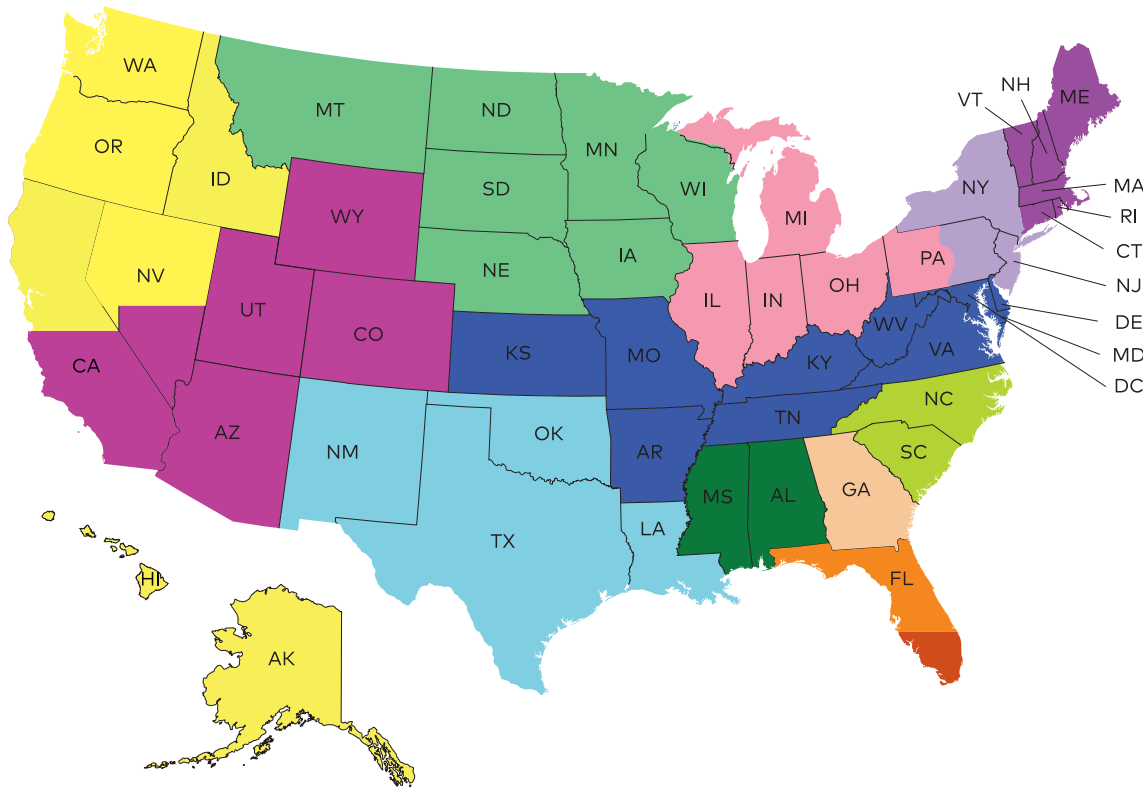

Sales Contacts

dormakaba Multihousing America

Regional Sales Representatives – USA

| States | Contact | Phone | Email |
|------------------------------------|--------------------|--------------|-------------------------------|
| CA, AZ, NV, UT, CO, WY, HI, AK | Tony Milne | 801-845-6131 | tony.milne@dormakaba.com |
| MT, ND, SD, MN, WI, IA, NE | Greg Guetschoff | 715-821-8183 | greg.guetschoff@dormakaba.com |
| WA, OR, ID, NV | Mark Gonzalez | 530-258-7772 | mark.gonzalez@dormakaba.com |
| TX, NM, OK, AR, LA, MS, AL, GA, FL | Rusty Johnson | 832-470-9345 | rusty.johnson@dormakaba.com |
| IL, IN, OH, PA, NY, VT, NH, ME | Dan Richter | 586-915-5975 | dan.richter@dormakaba.com |
| MI, WI, IA, NE, MN, ND, SD | Matthew Stricker | 704-351-2050 | matthew@sssecuritysales.com |
| MO, KY, TN, WV, VA, NC, SC | Derek Coats | 931-982-0355 | derek.coats@dormakaba.com |
| MA, RI, CT, NJ, DE, MD, DC | Jacob Newman | 850-865-8200 | jacob@sssecuritysales.com |
| VT, NH, ME | Randy Blum | 908-377-1415 | rblum@pjpolke.com |
| MA, RI, CT, NJ, DE, MD, DC | Mark Szcepanski | 860-604-1769 | mark@massalesllc.com |
| MA, RI, CT, NJ, DE, MD, DC | Mitch Gordon | 954-557-3998 | mitch@sssecuritysales.com |
| MA, RI, CT, NJ, DE, MD, DC | Stephen Fitzgerald | 407-247-0348 | stephen@sssecuritysales.com |
| MA, RI, CT, NJ, DE, MD, DC | Justin Rivas | 954-773-3142 | justin@sssecuritysales.com |