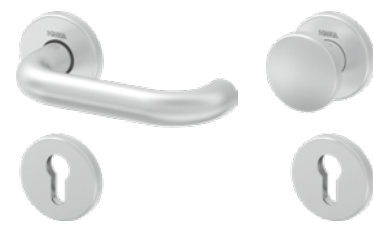

## Preissenkung bei Kurzschild- und Rosettenhalbgarnituren

Kurzschild+Dr/x

Kurzschild+Kn/x

Blindschild+Dr/x

Blindschild/MOD0.1/x

ROSETTEN+DR (KN)/PZ/x

In der neuen Preisliste „Türschlösser und Schließzylinder“ mit Gültigkeit ab 1. Juli 2018 (siehe Seite 1 von diesem Newsletter) sind auch wieder unsere Kurzschild- und Rosettenhalbgarnituren nach EN179 und EN1125 enthalten.