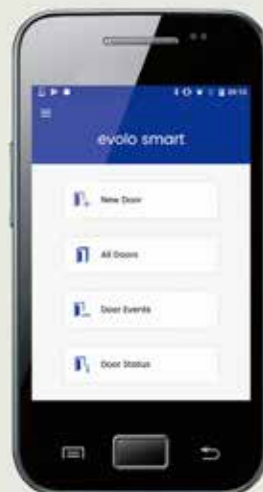

**So einfach funktioniert es: Verwalten Sie Ihre Türen zukünftig bequemer – Sie benötigen nur noch ein Smartphone.**

Die dormakaba evolo smart Android-App regelt, welche Personen Zutritt an Ihrer Tür haben. Sie definieren durch einfaches Antippen das Zeitprofil, wann ausgewählte Personen beschränkten Zutritt erhalten sollen. Zusätzlich können Sie direkt am Smartphone die Statusinformationen der Tür auslesen. Mit der App erfassen Sie neue Zutrittsmedien, löschen verlorene Medien und aktualisieren die Türkomponente via NFC\*.

Und das Beste: Sie benötigen für all diese Vorgänge keine Internetverbindung.

\* NFC: Near Field Communication

Digitalzylinder

c-lever Türbeschlag

## Einfache Konfiguration mit dem Smartphone

Benutzermedien

Scan-2D-Code

Smartphone\*\* zur Programmierung

Programmierung

Programmierkarte

Türkomponenten:

\*\*NFC-fähig Android ab V4.4