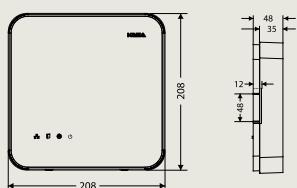

Måltegning av Dørsentral 92 32 (mål i mm).

Tekniske spesifikasjoner

Støttet RFID-teknologi

LEGIC Advant

Mål

208 × 208 × 48 mm (b × h × d)

Hus

- Veggmontering
- Farge: lysegrå NCS 1502-B, frontfolie i hvit RAL: 9016

Grensesnitt

- Ethernet 10/100 Mbps med DNS/DHCP-server
- 2 koaksiale tilkoblinger for registreringsenheter
- 4 digitale innganger: maks. 5 V DC
- 3 reléutganger: 30 V AC/DC; maks 2A Maks 12V DC 12W ved PoE

Strømforsyning

- PoE (IEEE 802.3af), 15.4 W
- PoE+ (IEEE 802.3at), 25.5 W
- 24 V DC

Omgivelsesbetingelser

Beskyttelsesklasse: IP40
Relativ fuktighet: 5% til 85%, ikke kondenserende
Omgivelsestemperatur: -0 °C til +50 °C (drift)

dormakaba Norge AS

Hamborggata 21

3018 Drammen

T: 32 20 23 00

firmapost.no@dormakaba.com

www.dormakaba.no