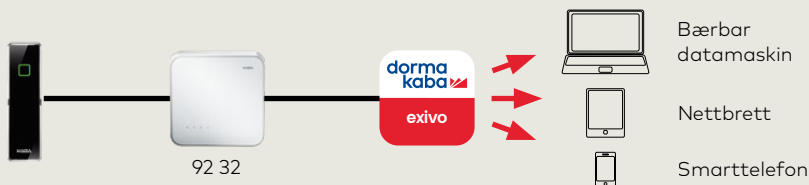

Dørsentral 92 32 for exivo

Optimert for enkeltdører

Dørsentral 92 32 er en effektiv adgangsstyring som er optimert for enkeltdører. Takket være intelligent beslutningslogikk kan den ikke bare styre adgangen til enkle dører, men også takle kompliserte dørkonfigurasjoner med inn- og utganger.

Selvstendig

Autonom takket være beslutningslogikk og lokal datalagring.

Fremtidssikker

Forberedt for bruk med dormakabas mobile access.

Diskret design

Lar seg installere på synlige områder uten problemer.

Ytelseegenskaper

Adgangsstyring 92 32 er koblet til adgangskomponentene og via Ethernet-kabel til exivo adgangskontroll system.

Dørstyring

Dørsentral 92 32 administrerer og styrer både enkle og kompliserte dører.

Driftstilstander tilkoblet/frakoblet nettet