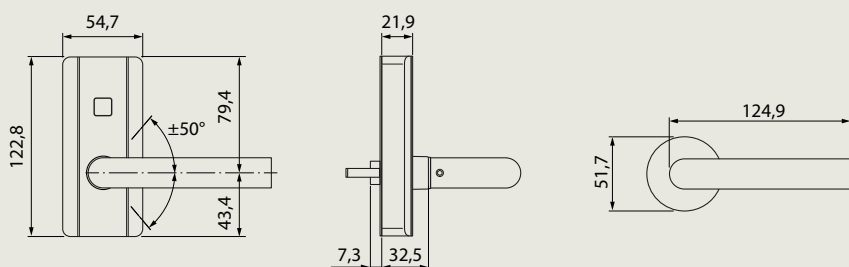

Tekniske data

Støttede RFID-standarder

- LEGIC (advant og prime)
- MIFARE (DESFire og Classic)
- OSS-SO-versjon 2017-10 (LEGIC advant, MIFARE DESFire)

Versjoner

- Med innvendig mekanisk håndtak inkludert
- For bruk med eksisterende innvendig håndtak

Alternativer

- Svart eller hvitt deksel
- Valg av dørvriderdesign

Mål

- 54,7 × 122,8 × 21,9 mm (B × H × D)
- Min. innfelling 30 mm, avhengig av dør og lås

Strømforsyning

- Lithiumbatterier 2 × 1,5 V, AAA

Miljø/levetid

- Temperatur: -25°C til +70°C
- Kapslingsgrad: IP54
- Fuktighet: 0–95%, ikke kondenserende
- Batterilevetid ved 20°C: opptil 60 000 sykluser eller opptil 3 år

Sertifikater

- Byggebeslag: NS-EN 1906 bruksklasse 3
- Brannsikkerhet: DIN 18273 (testet i henhold til NS-EN 1634-1)
- Nødutgang: NS-EN 179 (i kombinasjon med egnede dørvriddere og låser)

Merk: Omfanget av produktfunksjoner avhenger av det valgte systemmiljøet.

2019.11.12 no Med forbehold for eventuelle feil og/eller endringer

Oversatt: versjon 04/2019
© 2019 dormakaba