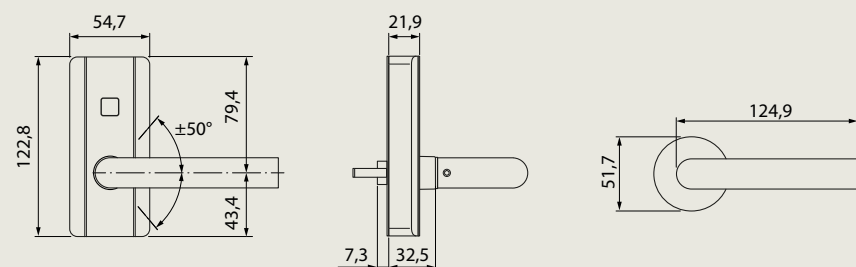

Tekniset tiedot

Tuetut RFID-standardit

- LEGIC (advant ja prime)
- MIFARE (DESFire ja Classic)
- OSS-SO versio 2017-10 (LEGIC advant, MIFARE DESFire)

Versiot

- Sisältää sisuspulenkahva
- Käytetään olemassaolevaa sisäkahvaa

Lisävarusteet

- Musta tai valkoinen kansi
- Vapaavalintaiset painikemallit

Mitat

- 54,7 × 122,8 × 21,9 mm (L × K × S)
- väh. upotussyvyys 30 mm, riippuen ovesta ja lukosta

Virtalähde

- 2 × 1,5 V, AAA-paristot

Ympäristö/käyttöikä

- Lämpötila: -25 °C – +70 °C
- Kotelointiluokka: IP54
- Kosteus: 0–95%, ei-kondensoituva
- Pariston kesto 20 °C:ssa: enintään 60 000 sykliä tai 3 vuotta

Sertifikaatit

- rakennushelat: EN 1906, käyttöluokka 3
- paloturvallisuus: DIN 18273 (testattu standardin EN 1634-1 mukaan)
- hätäuloskäynti: EN 179 (vastaavien painikkeiden ja lukkojen yhteydessä)

Huomaa: Tämän tuotteen toimintojen soveltamisala riippuu valitusta järjestelmäympäristöstä.

2019.12.11 fi Pidätämme oikeuden muutoksiin ja mahdollisten virheiden korjauksiin

Käännetty: Versio 04/2019
© 2019 dormakaba