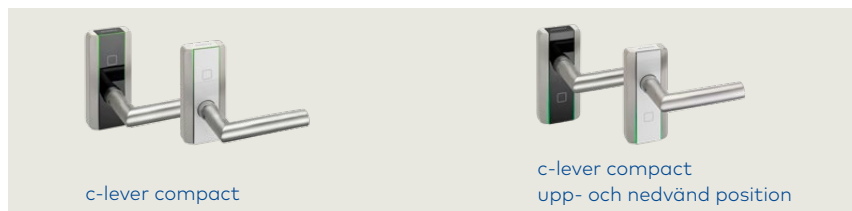

Smidigt och anpassningsbart

Styr tillträde digitalt med det elektroniska beslaget c-lever compact, det mekaniska lås-systemet kan användas som tidigare. c-lever compact fungerar tillsammans med låshus enligt nordisk standard och ofta kan befintligt låshus och cylinder användas. Montering sker snabbt och enkelt på innerdörrar utan kabeldragning. Tack vare sin smarta konstruktion kan den monteras i olika positioner, vilket är en klar fördel på dörrar med ont om plats, exempelvis glasdörrar.

Fördelar

Effektiv lösning

För innerdörrar – av trä, metall eller glas.

Enkel installation

Trådlös montering

Integrerbart

Kan integreras med övriga evolo-komponenter

Mobile Access-funktion

Egenskaper

Genomtänkt design

Det elektroniska beslaget har många fördelar: montering med bara två skruvar, möjlighet att välja modell på handtag samt fungerar utmärkt för montage på glasdörrar.

På bilden visas trycke HL

Snabb installation

Installationen sker inomhus direkt på dörrar av trä, glas eller metall. Oftast kan befintliga urtag i dörren användas vid montering som bara tar några minuter

Enkel planering

c-lever compact passar till de flesta låshus av nordisk standard. Bytet från ett mekaniskt dörrhandtag uppdaterar ditt låssystem till elektronisk passerkontroll.