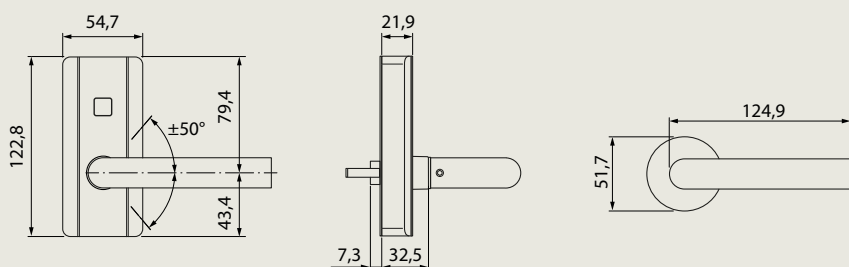

Tekniska uppgifter

RFID-standarder som stöds

- LEGIC (advant & prime)
- MIFARE (DESFire & Classic)
- OSS-SO version 2017-10 (LEGIC advant, MIFARE DESFire)

Versioner

- Med inkluderat invändigt mekaniskt handtag
- För användning med befintligt invändigt handtag

Alternativ

- Framsida i svart eller vitt
- Valbara handtagsdesigner

Mått

- 54,7 × 122,8 × 21,9 mm (B × H × D)
- min. dorndjup 30 mm, beroende på dörr och lås

Strömförsörjning

- Lithiumbatteri 2 × 1,5V, AAA

Miljö/Livslängd

- Temperatur: -25°C till +70°C
- Kapslingsklass: IP54
- Luftfuktighet: 0-95%, icke-kondenserande
- Batteriernas livslängd vid 20°C: upp till 60 000 cykler eller upp till 3 år

Certifikat

- Dörrbeslag: EN 1906, klass 3
- Brandsäkerhet: DIN 18273 (testat i enlighet med EN 1634-1)
- Nödutgång: EN 179 (i kombination med lämpliga dörrtrycken och lås)

Obs: enhetens funktioner kan variera beroende på vilket system den används tillsammans med.

2019.11.11 sv Med reservation för eventuella fel och/eller ändringar

Översatt: Version 04/2019
© 2019 dormakaba