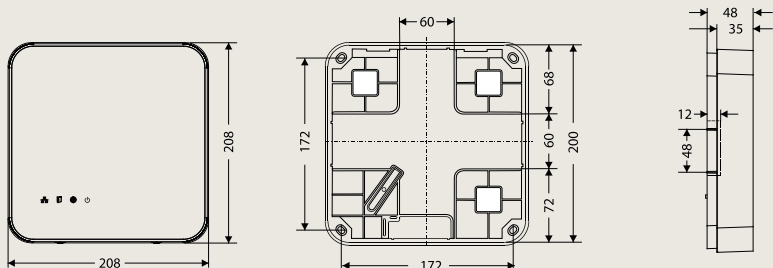

Al passo col futuro

Predisposto all'utilizzo con dormakaba mobile access.

Design discreto

Perfetta installazione a vista.

Caratteristiche prestazionali

Gestione accessi

L'Access Manager dormakaba 92 30 gestisce e controlla i singoli punti di accesso semplici e complessi.