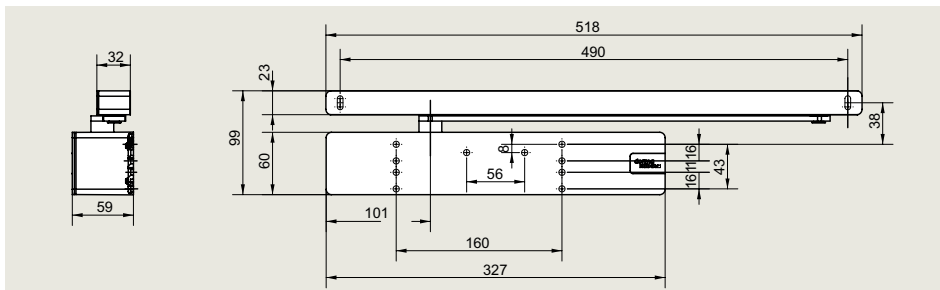

TS 98 XEA kulta (P 750)

G-N XEA musta (P 190)
TS 98 XEA valkoinen (P 100)

G-N XEA musta (P 190)
TS 98 XEA hopea (P 600)

TS 98 XEA musta (P 190)

Tiedot ja ominaisuudet		EN 1-6
Oville, joiden paino on enintään (ei liukukiskoon integroidun sähkömekaanisen aukipitolaitteen kanssa)	≤ 300 kg	●
Yleisovet, palo- ja savuovet	≤ 1400 mm	●
Ulko-ovet, ulospäin avautuvat*	≤ 1400 mm	●
Sama rakenne vasen- ja oikeakätisille oville		●
Sulkemisvoima portaattomasti säädettävissä etupuolelta ruuvinvääntimellä		●
Sulkemisaika portaattomasti säädettävissä venttiilin kautta		●
Laajennettu sulkemisaue äänetöntä sulkemista varten	15°-0°	
Loppunykäisy portaattomasti säädettävissä venttiilin kautta		●
Avautumisvaimennin (BC) säädettävissä venttiilin kautta		●
Sulkemisliikkeen hidastin portaattomasti säädettävissä venttiilin kautta		●
Räikkätoiminen aukipitojärjestelmä (ei palo- tai savuoville)		○
Mitat, mm	L/S/K	327/59/60
Oven helppo avaus saksalaisen standardin DIN 1104; CEN/TR 15894 mukaisesti		●
Saksalaisen standardin DIN 18040 mukainen suurin avausmomentti ovelle, jonka leveys on		1250 mm