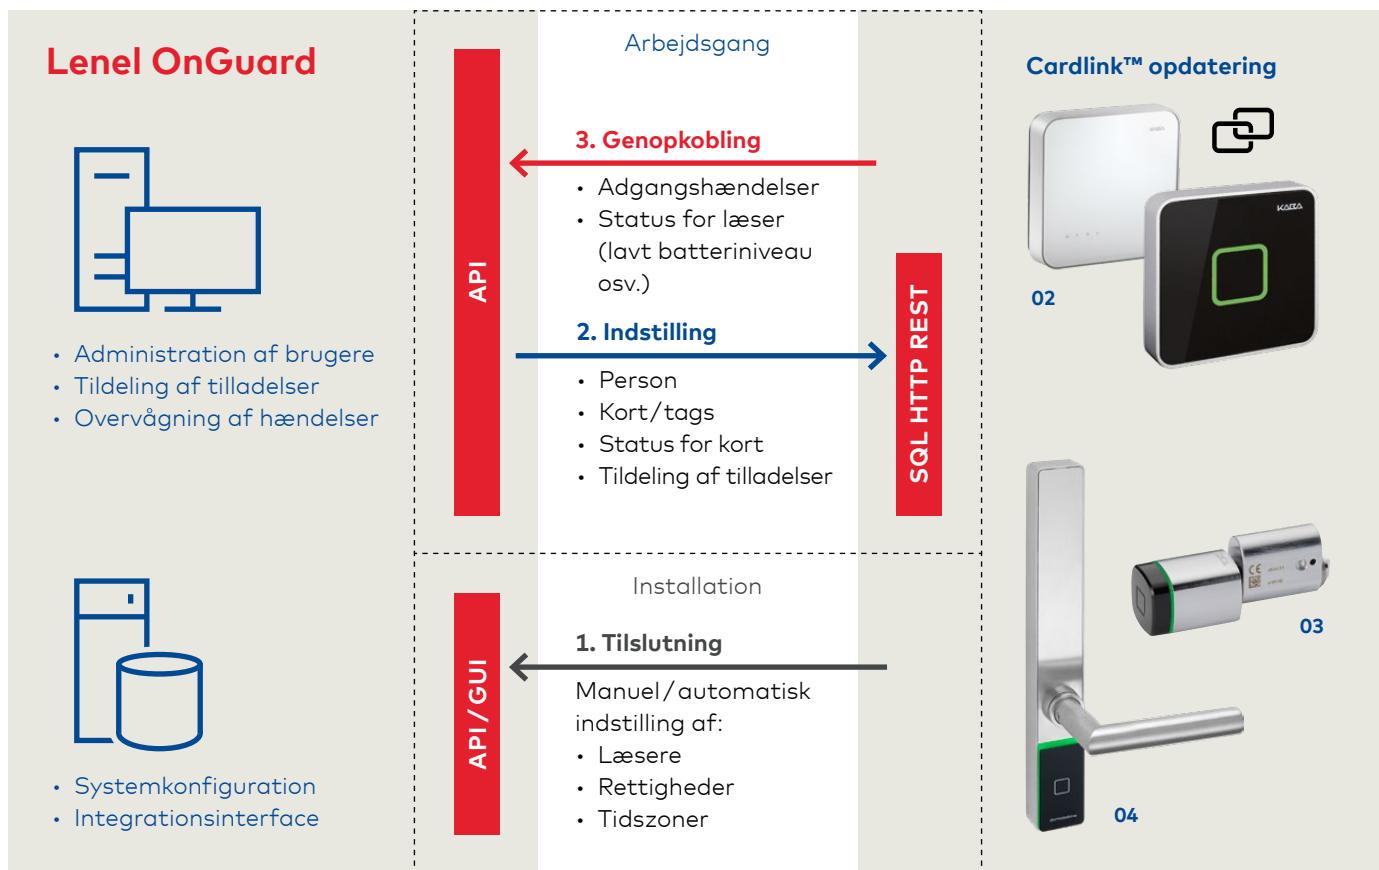

01

01

Kortlæser 90 01

02

Access Manager 92 30

03

evolo digitale cylinder

04

evolo c-lever pro

05

Mifare konfigurationsenhed

06

Kortlæser 90 04

07

Kaba c-lever compact

Nem og automatisk udveksling af information

Ved hjælp af en standardlicens i OnGuard, DataConduIT, kan vi nemt udveksle data mellem OnGuard og dormakabas evolvo kortlæsere. Udvekslingen foregår automatisk, og alle hændelser og alarmer vises i OnGuards Alarm Monitoring helt ligesom øvrige hændelser gør det i OnGuard via CardLink™.

Enkel proces for den ansatte

Vores løsning indebærer at et eksisterende Mifare-kort nemt og hurtigt kan opgraderes til brug med evolvo-produkter.

Trin 1
Den ansatte viser kortet på konfigurationsenheden