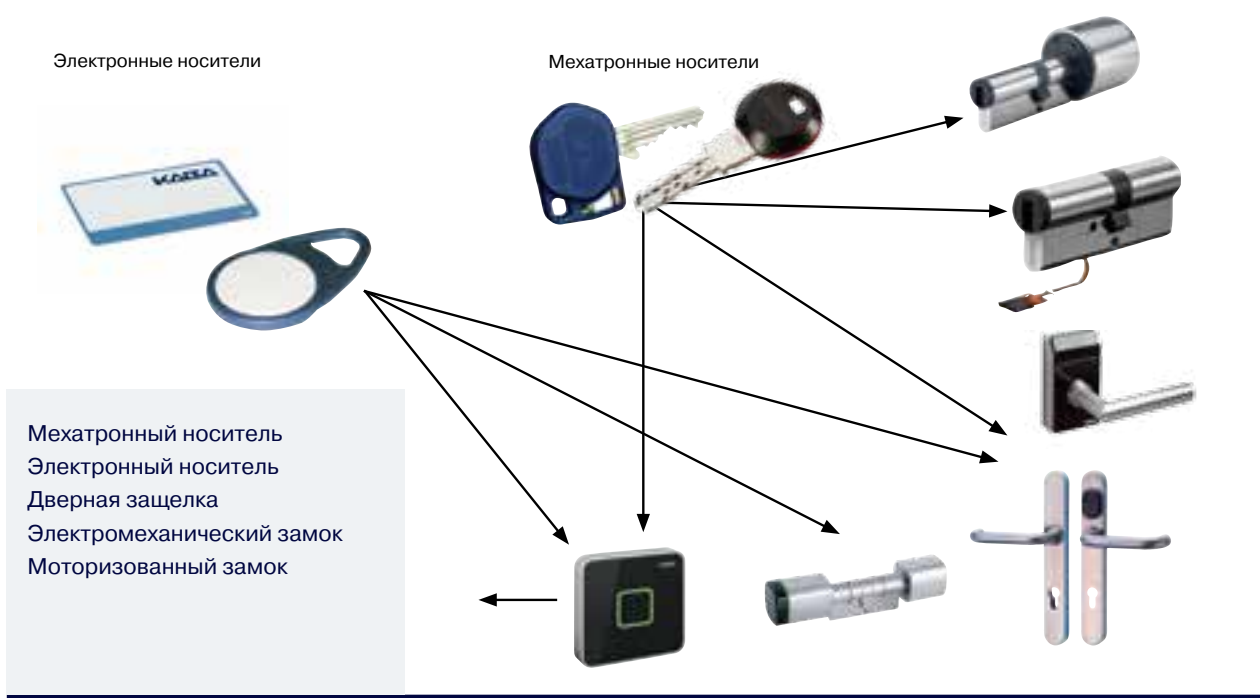

Простая организация доступа

Простое управление и программирование делает возможным гибко и быстро организовывать разделение прав доступа в рамках системы мастер-ключ в зависимости от текущих потребностей, а также менять их по мере необходимости, и ограничивать по времени. Потеря ключа теперь не является проблемой – потерянный носитель легко будет заблокировать в системе.

Память событий

Каждая дверь, которая оснащена компонентом evolo, имеет свою «память событий», поэтому позже можно будет отследить историю всех транзакций, а так же неправомерные попытки доступа.

Простая установка

Благодаря питанию от батарей, система автономна, соответственно, прокладка кабеля и доработка двери не требуется.

Надежность инвестиций

Механические системы мастер-ключ Kaba и Gege в любой момент могут быть дополнены электронными точками контроля доступа evolo. Таким образом, клиент может быть уверен, что он при необходимости он может дооснастить свою существующую механическую систему мастер-ключ мехатроникой без дополнительных затрат на подводку кабеля и увеличение инвестиции в области организации и безопасности.

Kaba органично объединяет электронные, мехатронные и механические системы контроля доступа