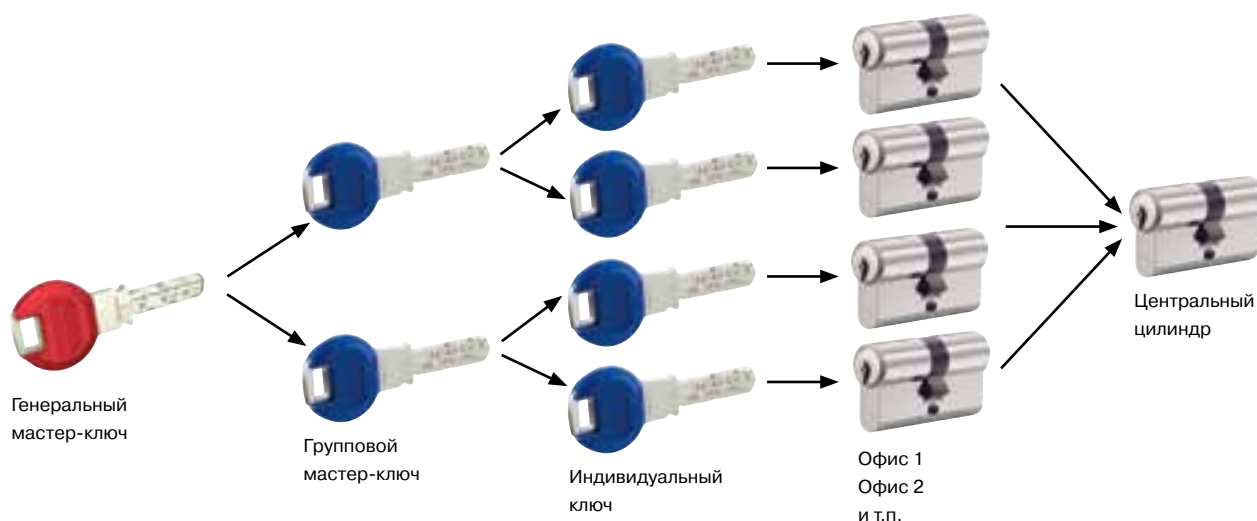

BEYOND SECURITY

KABA[®]

Системы мастер-ключ Kaba

Для Вашей личной безопасности

Системы мастер-ключ Kaba – один ключ для всего

Что такое система мастер-ключ?

Система мастер-ключ – это система цилиндров, в которой комбинация секретов подобрана наилучшим образом для определенного количества ключей, в рамках одной системы с различным кодированием запираения. Некоторые ключи могут открывать целую группу цилиндров, другие наоборот только один единственный цилиндр. Система мастер-ключ является, таким образом, наглядным и экономичным решением по контролю доступа, в котором каждый владелец ключа может блокировать только те двери, к которым он имеет право доступа. Системы мастер-ключ могут устанавливаться на объектах любого типа – от частных и многоквартирных жилых домов до больших промышленных объектов, общественных и офисных зданий с усложненной иерархией прав доступа.

В системе мастер-ключ, мастер-ключ открывает все цилиндры в системе, групповой ключ открывает все цилиндры в данной группе и индивидуальный ключ открывает только один цилиндр. Все ключи открывают центральный цилиндр.

В более сложных системах мастер-ключ структура мастер-ключей содержит группы ключей, и вся система открывается генеральным мастер-ключом.

Вся система может быть открыта одним ключом.

Генеральный мастер-ключ

Групповой ключ

Групповой ключ в системе мастер-ключ блокирует определенную группу цилиндров (например, этаж). В более простых системах он будет мастер-ключом в рамках своей иерархии.

Индивидуальный ключ