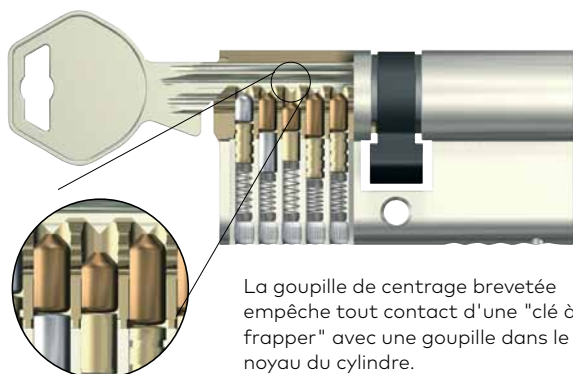

## Protection anti-crochetage

grâce à un profil de clé à chevauchement et des goupilles spéciales.

## Protection anti-perçage

grâce à des éléments de sécurité complémentaires en acier dans le cylindre.

La goupille de centrage brevetée empêche tout contact d'une "clé à frapper" avec une goupille dans le noyau du cylindre.

## Protection contre la "méthode de frappe"

Un système breveté dormakaba utilise une goupille de centrage qui constitue une technique éprouvée contre l'ouverture du cylindre par la "méthode de frappe". Des experts du crochetage n'ont pas réussi à "forcer" un cylindre pExtra+ présenté lors d'une émission télévisée aux Pays-Bas.