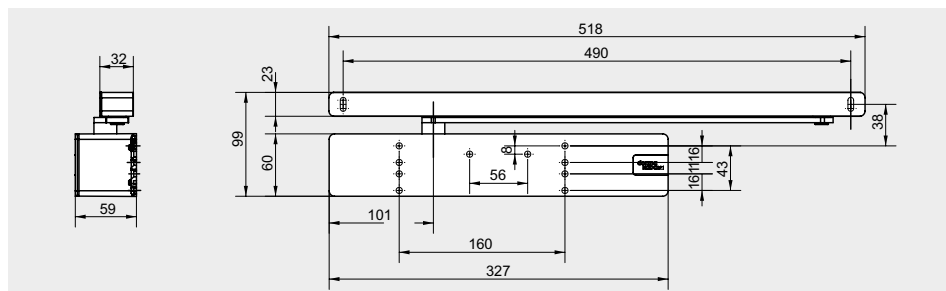

Gegevens en kenmerken		EN 1-6
Deurgewicht (niet in combinatie met de in de glijarm geïntegreerde elektromechanische vastzetinrichting)	≤ 300 kg	●
Standaard deuren, brand- en rookwerende deuren*	≤ 1.400 mm	●
Buitendeuren, naar buiten openend*	≤ 1.400 mm	●
Eénzelfde type voor DIN-linkse en DIN-rechtse deuren		●
Sluitkracht traploos instelbaar aan de voorzijde, met behulp van een draadloze schroefmachine		●
Traploos regelbare sluitsnelheid met behulp van een regelventiel	70° - 15°	●
Extra regelbare eindslag, voor een praktisch geluidloze sluitwerking	15° - 0°	●
Traploos regelbare eindslag met behulp van een regelventiel	7° - 0°	●
Regelbare openingsdemping (BC)	60° - 90°	●
Traploos regelbare sluitvertraging (DC), instelbaar met regelventiel	120° - 70°	●
Mechanische vastzetinrichting (niet voor brand- en rookwerende deuren)		○
Afmetingen in mm	Breedte Diepte Hoogte	327 59 60
Barrièrevrije toegankelijkheid, volgens de normen DIN SPEC 1104; CEN/TR 15894		●
Maximale openingsweerstand volgens de DIN 18040-norm bij een deurbreedte tot		1.250 mm

standaard = ● optioneel = ○

*Voor bijzonder hoge of zware deuren of deuren die tegen hoge winddruk dienen te sluiten, dient een hogere sluitkracht ingesteld of een deurdranger met hogere sluitkracht toegepast te worden.

dormakaba Belgium N.V.
Lieven Bauwensstraat 21a
8200 Brugge
België

T. + 32 50 45 15 70
F. + 32 50 31 95 05

info.be@dormakaba.com
www.dormakaba.be