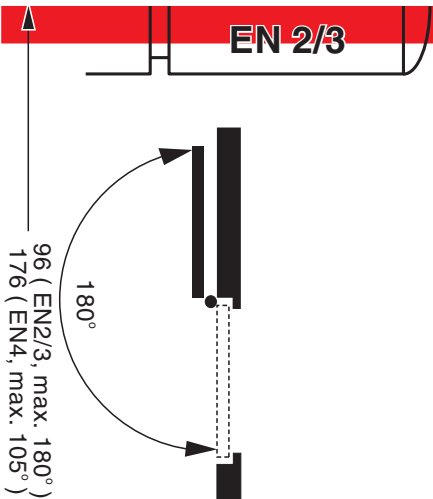

DORMA TS 68

	A (mm)
EN2	£ 850
EN3	£ 950
EN4	£ 1100

96 (EN2/3, max. 180°)
176 (EN4, max. 105°)

DORMA TS 68

102,5

Ø 3,8

96 (EN2/3, max. 180°)
176 (EN4, max. 105°)

EN 2/3

EN 4

	A (mm)
EN2	£ 850
EN3	£ 950
EN4	£ 1100