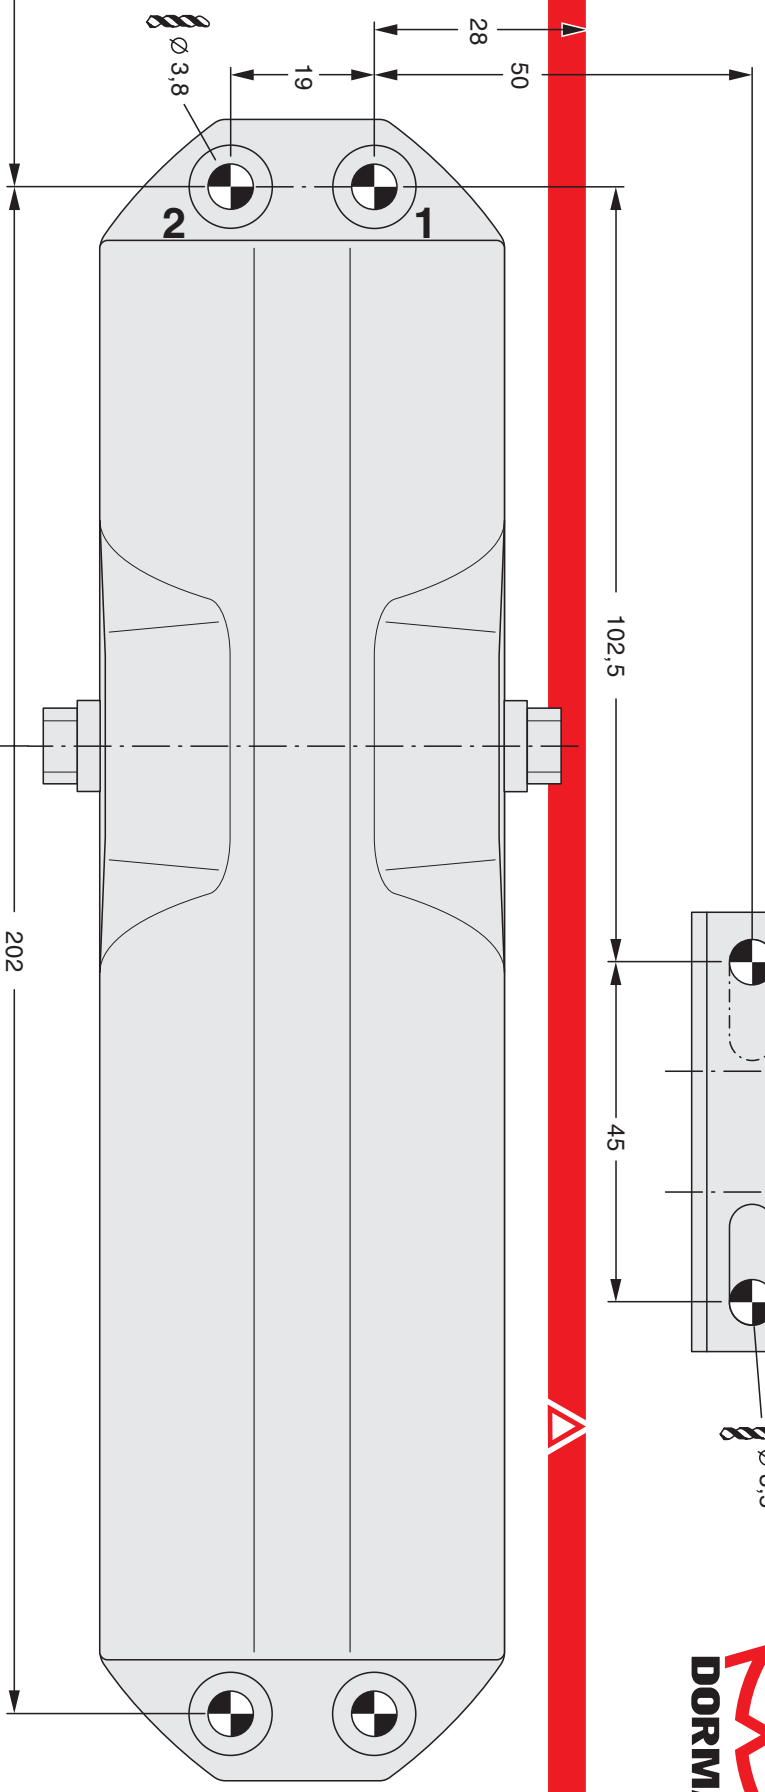

DORMA TS 68

	A (mm)
EN2	£ 850
EN3	£ 950
EN4	£ 1100

96 (EN2/3, max. 180°)
176 (EN4, max. 105°)

DORMA TS 68

102,5

Ø 3,8

96 (EN2/3, max. 180°)
176 (EN4, max. 105°)

EN 2/3

EN 4

	A (mm)
EN2	£ 850
EN3	£ 950
EN4	£ 1100