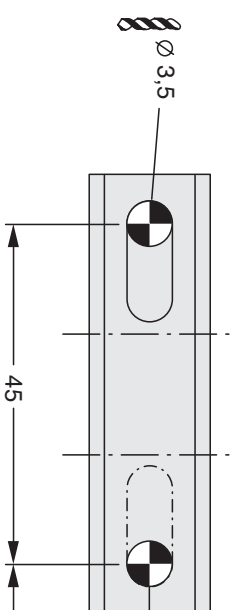

DORMA TS 68

	A (mm)
EN2	£ 850
EN3	£ 950
EN4	£ 1100

96 (EN2/3, max. 180°)
176 (EN4, max. 105°)

DORMA TS 68

102,5

Ø 3,8

96 (EN2/3, max. 180°)
176 (EN4, max. 105°)

EN 2/3

EN 4

	A (mm)
EN2	£ 850
EN3	£ 950
EN4	£ 1100