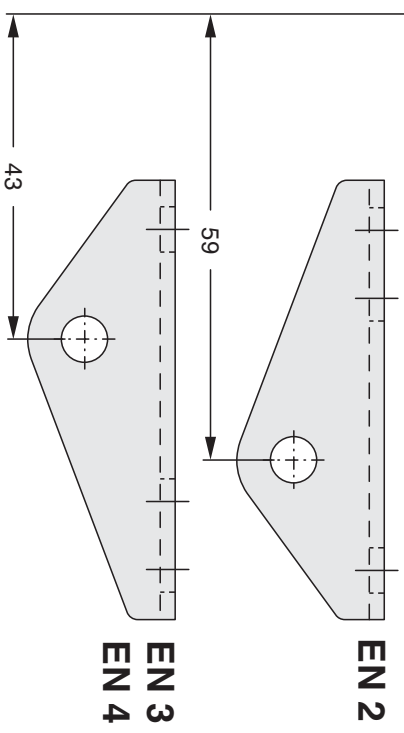

DORMA TS 68

	A (mm)
EN2	£ 850
EN3	£ 950
EN4	£ 1100

96 (EN2/3, max. 180°)
176 (EN4, max. 105°)

DORMA TS 68

102,5

Ø 3,8

96 (EN2/3, max. 180°)
176 (EN4, max. 105°)

EN 2/3

EN 4

	A (mm)
EN2	£ 850
EN3	£ 950
EN4	£ 1100