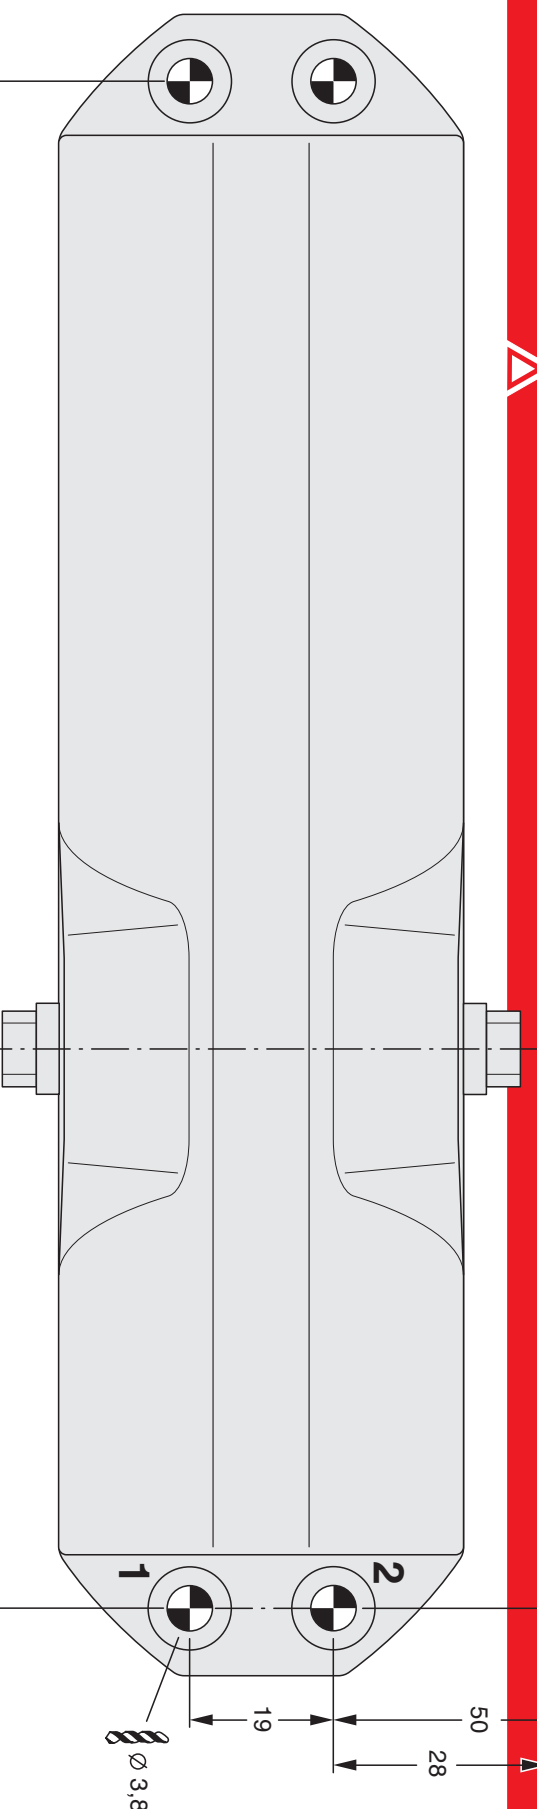

DORMA TS 68

	A (mm)
EN2	£ 850
EN3	£ 950
EN4	£ 1100

96 (EN2/3, max. 180°)
176 (EN4, max. 105°)

DORMA TS 68

102,5

Ø 3,8

96 (EN2/3, max. 180°)
176 (EN4, max. 105°)

EN 2/3

EN 4

	A (mm)
EN2	£ 850
EN3	£ 950
EN4	£ 1100