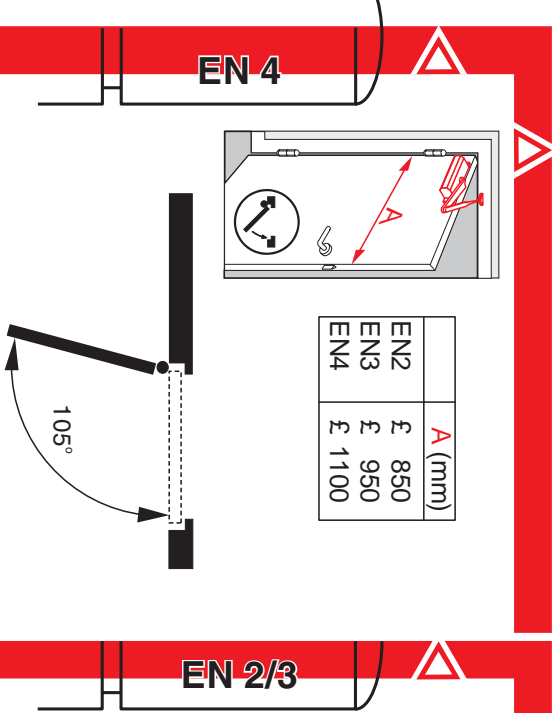

DORMA TS 68

	A (mm)
EN2	£ 850
EN3	£ 950
EN4	£ 1100

96 (EN2/3, max. 180°)
176 (EN4, max. 105°)

DORMA TS 68

102,5

Ø 3,8

96 (EN2/3, max. 180°)
176 (EN4, max. 105°)

EN 2/3

EN 4

	A (mm)
EN2	£ 850
EN3	£ 950
EN4	£ 1100