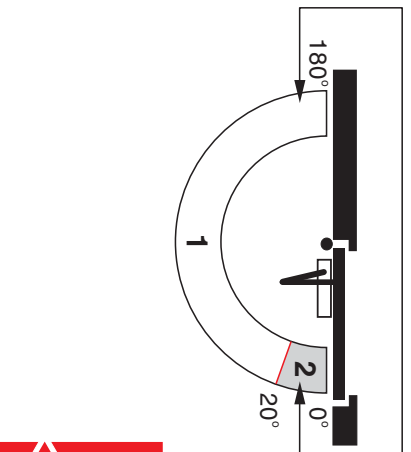

DORMA TS 68

	A (mm)
EN2	£ 850
EN3	£ 950
EN4	£ 1100

96 (EN2/3, max. 180°)
176 (EN4, max. 105°)

DORMA TS 68

102,5

Ø 3,8

96 (EN2/3, max. 180°)
176 (EN4, max. 105°)

EN 2/3

EN 4

	A (mm)
EN2	£ 850
EN3	£ 950
EN4	£ 1100