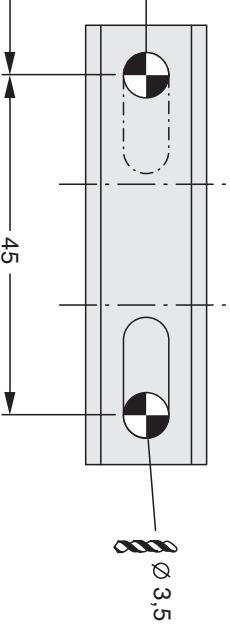

DORMA TS 68

	A (mm)
EN2	£ 850
EN3	£ 950
EN4	£ 1100

96 (EN2/3, max. 180°)
176 (EN4, max. 105°)

DORMA TS 68

102,5

Ø 3,8

96 (EN2/3, max. 180°)
176 (EN4, max. 105°)

EN 2/3

EN 4

	A (mm)
EN2	£ 850
EN3	£ 950
EN4	£ 1100