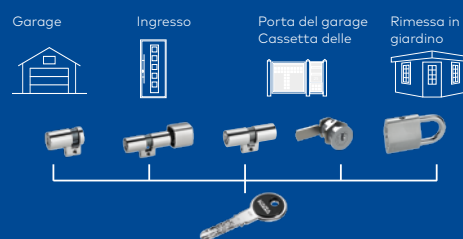

Sistema direzionale a colori

Il sistema direzionale a colori, disponibile esclusivamente in Kaba star, rappresenta un notevole valore aggiunto: vi consente infatti di utilizzare i colori stessi anche nel cilindro di chiusura. Gli elementi ad anello sono disponibili in sette colori diversi e servono a differenziare ad es. tra porte delle uscite di sicurezza o porte delle diverse aree, grazie ai colori. Inoltre, l'elemento ad anello luminescente consente di orientarsi e aprire e chiudere le porte al crepuscolo.

Panoramica dei vantaggi offerti

- 14 colori, per una contrassegnatura ottica e un orientamento semplificato
- Utilizzo più semplice al crepuscolo grazie a un adattatore clip luminescente sulla chiave
- Sistema direzionale a colori con 7 colori direttamente sul cilindro
- Design di classe e di qualità premiata della chiave
- Soddisfa i più elevati requisiti di sicurezza e gode di tutela brevettuale fino al 2033
- Kaba star cross: protezione attiva dalla duplicazione effettuata con la moderna tecnica di stampa 3D

Colore	Designazione	Codice cromatico
	rosso	155
	blu	156
	bianco	157

Una chiave per tutto

Il sistema Kaba star consente a ogni utente di sfruttare con un'unica chiave le autorizzazioni di cui dispone nell'ambito della gerarchia dei piani di chiusura, sia in ambito privato che in ambito aziendale. Tutto ciò crea chiarezza e rende il mazzo di chiavi più leggero, risparmiando l'estenuante ricerca della chiave giusta.